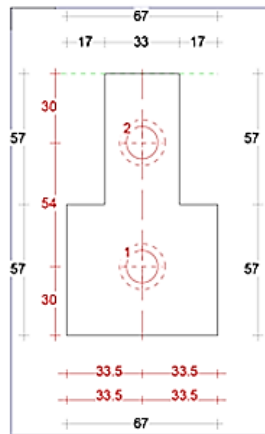

DTS onderdorpel binnendraaiend 67x114mm

Binnensponning: 57x17mm

Dorpel Bi 52 x 114mm
Sponning Bi 57mm
Art. nr. 4644011

Dorpel Bi 67 x 114mm
Sponning Bi 57mm
Art. nr. 464401 zonder loodspinning
Art. nr. 4644015 met loodspinning

Neut contraprofiel

Neut links 67mm
Sponning Bi 57mm
Art. nr. 464412

Tussenneut 67mm
Sponning Bi 57mm
Art. nr. 464416

Neut rechts 67mm
Sponning Bi 57mm
Art. nr. 464413

Neut links 90mm
Sponning Bi 57mm
Art. nr. 464434

Tussenneut 90mm
Sponning Bi 57mm
Art. nr. 464417

Neut rechts 90mm
Sponning Bi 57mm
Art. nr. 464438

DTS Torx bout
Art. nr. 464440

DTS plug
Art. nr. 464441

Glaslat 17 x 17mm
464452

BIV inleglat
464449