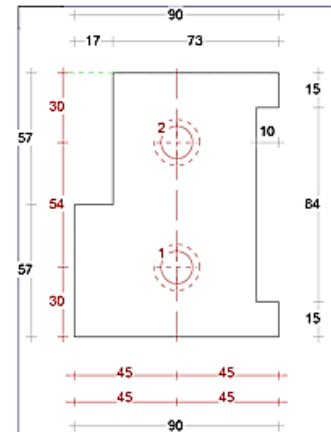

DTS onderdorpel binnendraaiend 67x114mm

Binnensponning: 57x17mm

Dorpel Bi 52 x 114mm
Sponning Bi 57mm
Art. nr. 4644011

Dorpel Bi 67 x 114mm
Sponning Bi 57mm
Art. nr. 464401 zonder loodspinning
Art. nr. 4644015 met loodspinning

Neut contraprofiel

Neut links 67mm
Sponning Bi 57mm
Art. nr. 464412

Tussenneut 67mm
Sponning Bi 57mm
Art. nr. 464416

Neut rechts 67mm
Sponning Bi 57mm
Art. nr. 464413

Neut links 90mm
Sponning Bi 57mm
Art. nr. 464434

Tussenneut 90mm
Sponning Bi 57mm
Art. nr. 464417

Neut rechts 90mm
Sponning Bi 57mm
Art. nr. 464438

DTS Torx bout
Art. nr. 464440

DTS plug
Art. nr. 464441

Glaslat 17 x 17mm
464452

BIV inleglat
464449