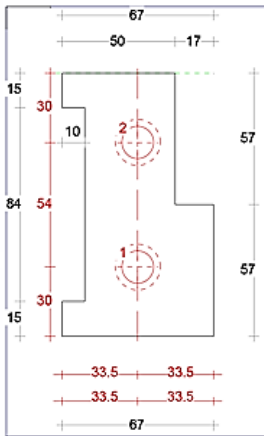

DTS onderdorpel binnendraaiend 67x114mm

Binnensponning: 57x17mm

Dorpel Bi 52 x 114mm
Sponning Bi 57mm
Art. nr. 4644011

Dorpel Bi 67 x 114mm
Sponning Bi 57mm
Art. nr. 464401 zonder loodspinning
Art. nr. 4644015 met loodspinning

Neut contraprofiel

Neut links 67mm
Sponning Bi 57mm
Art. nr. 464412

Tussenneut 67mm
Sponning Bi 57mm
Art. nr. 464416

Neut rechts 67mm
Sponning Bi 57mm
Art. nr. 464413

Neut links 90mm
Sponning Bi 57mm
Art. nr. 464434

Tussenneut 90mm
Sponning Bi 57mm
Art. nr. 464417

Neut rechts 90mm
Sponning Bi 57mm
Art. nr. 464438

DTS Torx bout
Art. nr. 464440

DTS plug
Art. nr. 464441

Glaslat 17 x 17mm
464452

BIV inleglat
464449