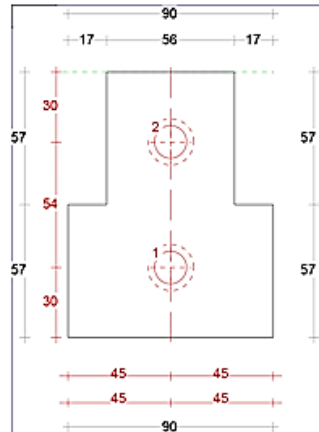

Neut contraprofiel

Neut links 67mm
Sponning Bi 57mm
Art. nr. 464412

Tussenneut 67mm
Sponning Bi 57mm
Art. nr. 464416

Neut rechts 67mm
Sponning Bi 57mm
Art. nr. 464413

Neut links 90mm
Sponning Bi 57mm
Art. nr. 464434

Tussenneut 90mm
Sponning Bi 57mm
Art. nr. 464417

Neut rechts 90mm
Sponning Bi 57mm
Art. nr. 464438

DTS Torx bout
Art. nr. 464440

DTS plug
Art. nr. 464441

Glaslat 17 x 17mm
464452

BIV inleglat
464449