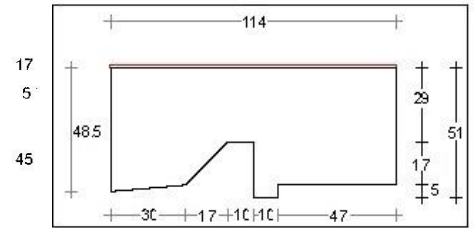

DTS onderdorpel binnendraaiend 67x114mm

Binnensponning: 57x17mm

Dorpel Bi 52 x 114mm
Sponning Bi 57mm
Art. nr. 4644011

Dorpel Bi 67 x 114mm
Sponning Bi 57mm
Art. nr. 464401 zonder loodspinning
Art. nr. 4644015 met loodspinning