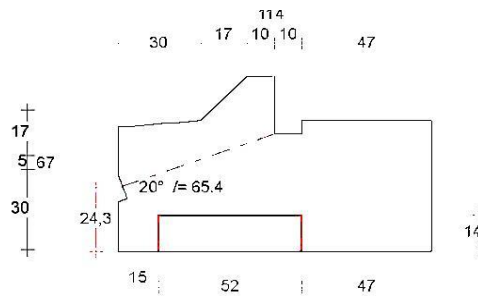

DTS onderdorpel binnendraaiend 67x114mm

Binnensponning: 57x17mm

Dorpel Bi 52 x 114mm
Sponning Bi 57mm
Art. nr. 4644011

Dorpel Bi 67 x 114mm
Sponning Bi 57mm
Art. nr. 464401 zonder loodspinning
Art. nr. 4644015 met loodspinning

Neut contraprofiel

Neut links 67mm
Sponning Bi 57mm
Art. nr. 464412

Tussenneut 67mm
Sponning Bi 57mm
Art. nr. 464416

Neut rechts 67mm
Sponning Bi 57mm
Art. nr. 464413

Neut links 90mm
Sponning Bi 57mm
Art. nr. 464434