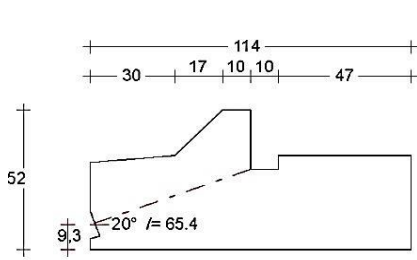

DTS onderdorpel binnendraaiend 67x114mm

Binnensponning: 57x17mm

Dorpel Bi 52 x 114mm
Sponning Bi 57mm
Art. nr. 4644011

Dorpel Bi 67 x 114mm
Sponning Bi 57mm
Art. nr. 464401 zonder loodspinning
Art. nr. 4644015 met loodspinning

Neut contraprofiel

Neut links 67mm
Sponning Bi 57mm
Art. nr. 464412

Tussenneut 67mm
Sponning Bi 57mm
Art. nr. 464416

Neut rechts 67mm
Sponning Bi 57mm
Art. nr. 464413

Neut links 90mm
Sponning Bi 57mm
Art. nr. 464434