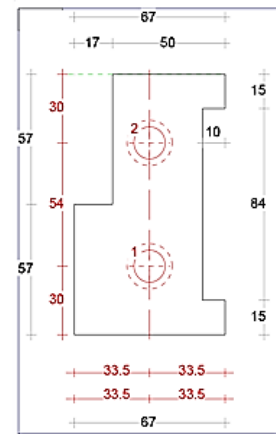

DTS onderdorpel binnendraaiend 67x114mm

Binnensponning: 57x17mm

Dorpel Bi 52 x 114mm
Sponning Bi 57mm
Art. nr. 4644011

Dorpel Bi 67 x 114mm
Sponning Bi 57mm
Art. nr. 464401 zonder loodspinning
Art. nr. 4644015 met loodspinning

Neut contraprofiel

Neut links 67mm
Sponning Bi 57mm
Art. nr. 464412

Tussenneut 67mm
Sponning Bi 57mm
Art. nr. 464416

Neut rechts 67mm
Sponning Bi 57mm
Art. nr. 464413

Neut links 90mm
Sponning Bi 57mm
Art. nr. 464434

Tussenneut 90mm
Sponning Bi 57mm
Art. nr. 464417

Neut rechts 90mm
Sponning Bi 57mm
Art. nr. 464438

DTS Torx bout
Art. nr. 464440

DTS plug
Art. nr. 464441

Glaslat 17 x 17mm
464452

BIV inleglat
464449