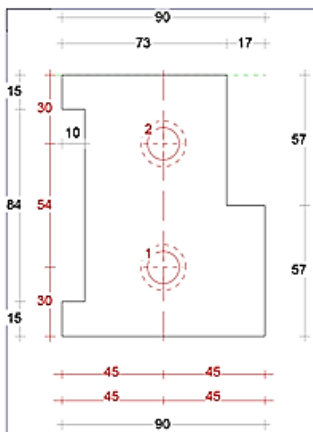

DTS onderdorpel binnendraaiend 67x114mm

Binnensponning: 57x17mm

Dorpel Bi 52 x 114mm
Sponning Bi 57mm
Art. nr. 4644011

Dorpel Bi 67 x 114mm
Sponning Bi 57mm
Art. nr. 464401 zonder loodspinning
Art. nr. 4644015 met loodspinning

Neut contraprofiel

Neut links 67mm
Sponning Bi 57mm
Art. nr. 464412

Tussenneut 67mm
Sponning Bi 57mm
Art. nr. 464416

Neut rechts 67mm
Sponning Bi 57mm
Art. nr. 464413

Neut links 90mm
Sponning Bi 57mm
Art. nr. 464434

Tussenneut 90mm
Sponning Bi 57mm
Art. nr. 464417

Neut rechts 90mm
Sponning Bi 57mm
Art. nr. 464438

DTS Torx bout
Art. nr. 464440

DTS plug
Art. nr. 464441

Glaslat 17 x 17mm
464452

BIV inleglat
464449