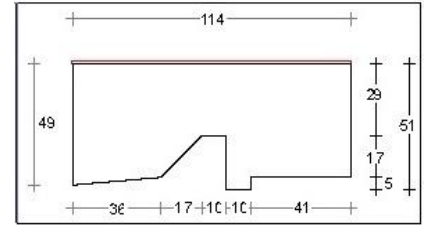

DTS onderdorpel binnendraaiend 67x114mm

Binnensponning: 51x17mm

Dorpel Bi 52 x 114mm
Sponning Bi 51mm
Art. nr. 4644001

Dorpel Bi 67 x 114mm
Sponning Bi 51mm
Art. nr. 464400 zonder loodspinning
Art. nr. 4644005 met loodspinning