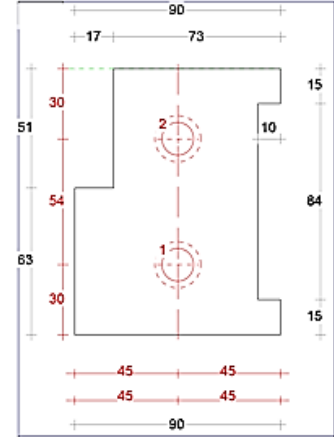

Neut contraprofiel

Neut links 67mm
Sponning Bi 51mm
Art. nr. 464410

Tussen neut 67mm
Sponning Bi 51mm
Art. nr. 464414

Neut rechts 67mm
Sponning Bi 51mm
Art. nr. 464411

Neut links 90mm
Sponning Bi 51mm
Art. nr. 464432

Tussen neut 90mm
Sponning Bi 51mm
Art. nr. 464415

Neut rechts 90mm
Sponning Bi 51mm
Art. nr. 464433

DTS Torx bout
Art. nr. 464440

DTS plug
Art. nr. 464441

Glaslat 17 x 17mm
464452

BIV ineglat
464449