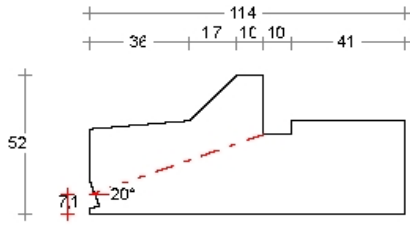

DTS onderdorpel binnendraaiend 67x114mm

Binnensponning: 51x17mm

Dorpel Bi 52 x 114mm
Sponning Bi 51mm
Art. nr. 4644001

Dorpel Bi 67 x 114mm
Sponning Bi 51mm
Art. nr. 464400 zonder loodspinning
Art. nr. 4644005 met loodspinning

Neut contraprofiel

Neut links 67mm
Sponning Bi 51mm
Art. nr. 464410

Tussen neut 67mm
Sponning Bi 51mm
Art. nr. 464414

Neut rechts 67mm
Sponning Bi 51mm
Art. nr. 464411

Neut links 90mm
Sponning Bi 51mm
Art. nr. 464432