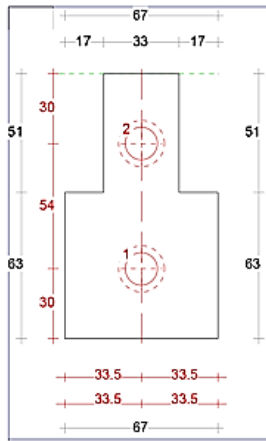

DTS onderdorpel binnendraaiend 67x114mm

Binnensponning: 51x17mm

Dorpel Bi 52 x 114mm
Sponning Bi 51mm
Art. nr. 4644001

Dorpel Bi 67 x 114mm
Sponning Bi 51mm
Art. nr. 464400 zonder loodspinning
Art. nr. 4644005 met loodspinning

Neut contraprofiel

Neut links 67mm
Sponning Bi 51mm
Art. nr. 464410

Tussen neut 67mm
Sponning Bi 51mm
Art. nr. 464414

Neut rechts 67mm
Sponning Bi 51mm
Art. nr. 464411

Neut links 90mm
Sponning Bi 51mm
Art. nr. 464432

Tussen neut 90mm
Sponning Bi 51mm
Art. nr. 464415

Neut rechts 90mm
Sponning Bi 51mm
Art. nr. 464433

DTS Torx bout
Art. nr. 464440

DTS plug
Art. nr. 464441

Glaslat 17 x 17mm
464452

BIV ineglat
464449