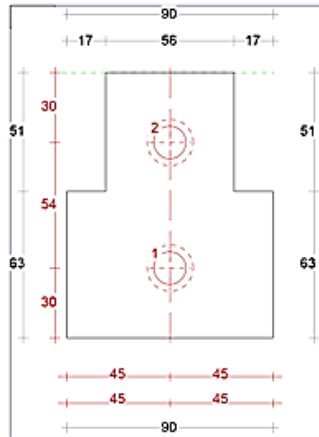

Neut contraprofiel

Neut links 67mm
Sponning Bi 51mm
Art. nr. 464410

Tussen neut 67mm
Sponning Bi 51mm
Art. nr. 464414

Neut rechts 67mm
Sponning Bi 51mm
Art. nr. 464411

Neut links 90mm
Sponning Bi 51mm
Art. nr. 464432

Tussen neut 90mm
Sponning Bi 51mm
Art. nr. 464415

Neut rechts 90mm
Sponning Bi 51mm
Art. nr. 464433

DTS Torx bout
Art. nr. 464440

DTS plug
Art. nr. 464441

Glaslat 17 x 17mm
464452

BIV ineglat
464449