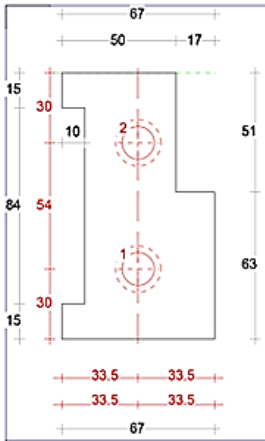

DTS onderdorpel binnendraaiend 67x114mm

Binnensponning: 51x17mm

Dorpel Bi 52 x 114mm
Sponning Bi 51mm
Art. nr. 4644001

Dorpel Bi 67 x 114mm
Sponning Bi 51mm
Art. nr. 464400 zonder loodspinning
Art. nr. 4644005 met loodspinning

Neut contraprofiel

Neut links 67mm
Sponning Bi 51mm
Art. nr. 464410

Tussen neut 67mm
Sponning Bi 51mm
Art. nr. 464414

Neut rechts 67mm
Sponning Bi 51mm
Art. nr. 464411

Neut links 90mm
Sponning Bi 51mm
Art. nr. 464432

Tussen neut 90mm
Sponning Bi 51mm
Art. nr. 464415

Neut rechts 90mm
Sponning Bi 51mm
Art. nr. 464433

DTS Torx bout
Art. nr. 464440

DTS plug
Art. nr. 464441

Glaslat 17 x 17mm
464452

BIV ineglat
464449