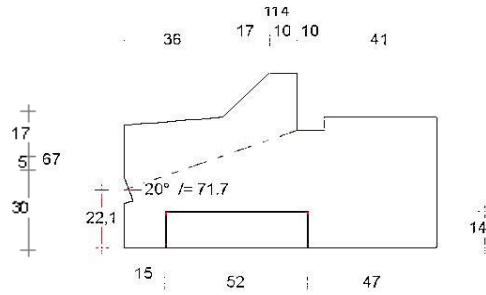

DTS onderdorpel binnendraaiend 67x114mm

Binnensponning: 51x17mm

Dorpel Bi 52 x 114mm
Sponning Bi 51mm
Art. nr. 4644001

Dorpel Bi 67 x 114mm
Sponning Bi 51mm
Art. nr. 464400 zonder loodspinning
Art. nr. 4644005 met loodspinning

Neut contraprofiel

Neut links 67mm
Sponning Bi 51mm
Art. nr. 464410

Tussen neut 67mm
Sponning Bi 51mm
Art. nr. 464414

Neut rechts 67mm
Sponning Bi 51mm
Art. nr. 464411

Neut links 90mm
Sponning Bi 51mm
Art. nr. 464432