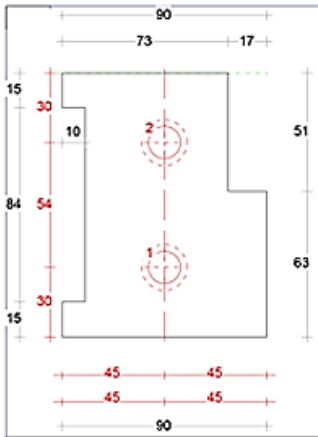

Neut contraprofiel

Neut links 67mm
Sponning Bi 51mm
Art. nr. 464410

Tussen neut 67mm
Sponning Bi 51mm
Art. nr. 464414

Neut rechts 67mm
Sponning Bi 51mm
Art. nr. 464411

Neut links 90mm
Sponning Bi 51mm
Art. nr. 464432

Tussen neut 90mm
Sponning Bi 51mm
Art. nr. 464415

Neut rechts 90mm
Sponning Bi 51mm
Art. nr. 464433

DTS Torx bout
Art. nr. 464440

DTS plug
Art. nr. 464441

Glaslat 17 x 17mm
464452

BIV ineglat
464449