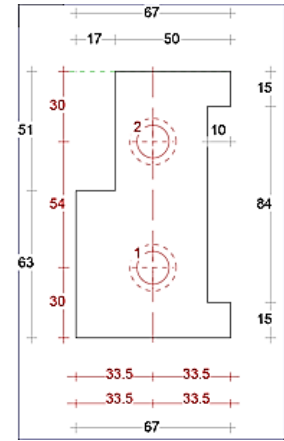

DTS onderdorpel binnendraaiend 67x114mm

Binnensponning: 51x17mm

Dorpel Bi 52 x 114mm
Sponning Bi 51mm
Art. nr. 4644001

Dorpel Bi 67 x 114mm
Sponning Bi 51mm
Art. nr. 464400 zonder loodspinning
Art. nr. 4644005 met loodspinning

Neut contraprofiel

Neut links 67mm
Sponning Bi 51mm
Art. nr. 464410

Tussen neut 67mm
Sponning Bi 51mm
Art. nr. 464414

Neut rechts 67mm
Sponning Bi 51mm
Art. nr. 464411

Neut links 90mm
Sponning Bi 51mm
Art. nr. 464432

Tussen neut 90mm
Sponning Bi 51mm
Art. nr. 464415

Neut rechts 90mm
Sponning Bi 51mm
Art. nr. 464433

DTS Torx bout
Art. nr. 464440

DTS plug
Art. nr. 464441

Glaslat 17 x 17mm
464452

BIV ineglat
464449