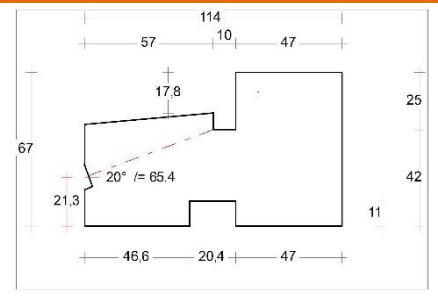

DTS onderdorpel VD-17 buitendraaiend 67x114mm

Buitensponning: 67x17mm

Dorpel Bu 67 x 114mm
Sponning Bu 67mm

Art. nr. 464910
Art. nr. 464910L met loodspinning
Art. nr. 4644910C met concept3 profiel

Neut links 67mm
Sponning Bu 67mm
Art. nr. 464920