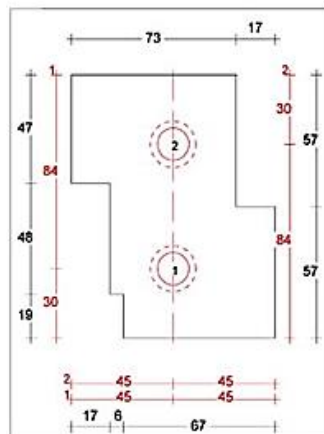

Wisseltussenneut 90mm
Sponning Bu 67mm / Bi 57mm
Art. nr. 464977