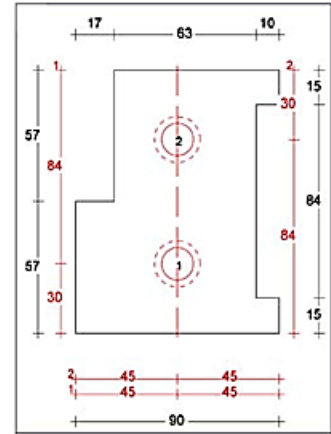

Wisselneut links 67mm
Sponning Bi 57mm
Art. nr. 464970

Wisseltussenneut 67mm
Sponningen Bi 57mm
Art. nr. 464979

Wisselneut rechts 67mm
Sponning Bi 57mm
Art. nr. 464972

Wisseltussenneut 67mm
Sponning Bu 67mm / Bi 57mm
Art. nr. 464971

Wisseltussenneut 67mm
Sponning Bu 67mm / Bi 57mm
Art. nr. 464973

Wisselneut links 90mm
Sponning Bi 57mm
Art. nr. 464974

Wisseltussenneut 90mm
Sponningen Bi 57mm
Art. nr. 464980

Wisselneut rechts 90mm
Sponning Bi 57mm
Art. nr. 464976