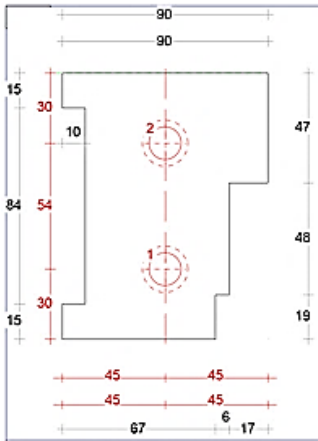

DTS onderdorpel VD-17 buitendraaiend 67x114mm

Buitensponning: 67x17mm

Dorpel Bu 67 x 114mm
Sponning Bu 67mm

Art. nr. 464910
Art. nr. 464910L met loodspinning
Art. nr. 4644910C met concept3 profiel

Neut links 67mm
Sponning Bu 67mm
Art. nr. 464920

Tussenneut 67mm
Sponningen 67mm
Art. nr. 464925

Neut rechts 67mm
Sponning Bu 67mm
Art. nr. 464921

Neut links 90mm
Sponning Bu 67mm
Art. nr. 464930

Tussenneut 90mm
Sponningen 67mm
Art. nr. 464935

Neut rechts 90mm
Sponning Bu 67mm
Art. nr. 464931