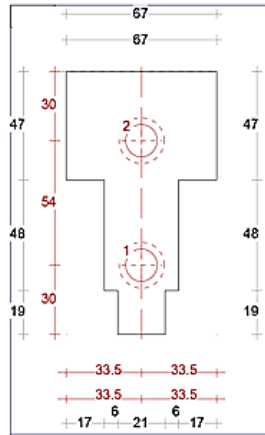

DTS onderdorpel VD-17 buitendraaiend 67x114mm

Buitensponning: 67x17mm

Dorpel Bu 67 x 114mm
Sponning Bu 67mm

Art. nr. 464910
Art. nr. 464910L met loodspinning
Art. nr. 4644910C met concept3 profiel

Neut links 67mm
Sponning Bu 67mm
Art. nr. 464920

Tussenneut 67mm
Sponningen 67mm
Art. nr. 464925

Neut rechts 67mm
Sponning Bu 67mm
Art. nr. 464921

Neut links 90mm
Sponning Bu 67mm
Art. nr. 464930

Tussenneut 90mm
Sponningen 67mm
Art. nr. 464935

Neut rechts 90mm
Sponning Bu 67mm
Art. nr. 464931

Wisseltussenneut 67mm
Sponning Bu 67mm / Bi 57mm
Art. nr. 464973

Wisselneut links 90mm
Sponning Bi 57mm
Art. nr. 464974

Wisseltussenneut 90mm
Sponningen Bi 57mm
Art. nr. 464980

Wisselneut rechts 90mm
Sponning Bi 57mm
Art. nr. 464976