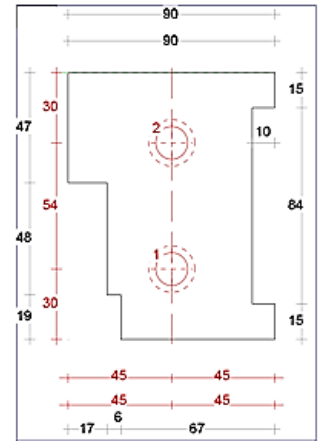

Tussenneut 67mm
Sponningen 67mm
Art. nr. 464925

Neut rechts 67mm
Sponning Bu 67mm
Art. nr. 464921

Neut links 90mm
Sponning Bu 67mm
Art. nr. 464930

Tussenneut 90mm
Sponningen 67mm
Art. nr. 464935

Neut rechts 90mm
Sponning Bu 67mm
Art. nr. 464931

Wisselneut links 67mm
Sponning Bi 57mm
Art. nr. 464970

Wisseltussenneut 67mm
Sponningen Bi 57mm
Art. nr. 464979

Wisselneut rechts 67mm
Sponning Bi 57mm
Art. nr. 464972

Wisseltussenneut 67mm
Sponning Bu 67mm / Bi 57mm
Art. nr. 464971

Wisseltussenneut 67mm
Sponning Bu 67mm / Bi 57mm
Art. nr. 464973

Wisselneut links 90mm
Sponning Bi 57mm
Art. nr. 464974

Wisseltussenneut 90mm
Sponningen Bi 57mm
Art. nr. 464980

Wisselneut rechts 90mm
Sponning Bi 57mm
Art. nr. 464976