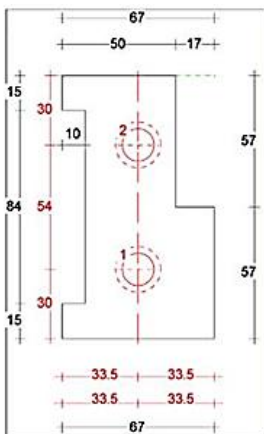

Tussenneut 67mm
Sponningen 67mm
Art. nr. 464925

Neut rechts 67mm
Sponning Bu 67mm
Art. nr. 464921

Neut links 90mm
Sponning Bu 67mm
Art. nr. 464930

Tussenneut 90mm
Sponningen 67mm
Art. nr. 464935

Neut rechts 90mm
Sponning Bu 67mm
Art. nr. 464931

Wisselneut links 67mm
Sponning Bi 57mm
Art. nr. 464970

Wisseltussenneut 67mm
Sponningen Bi 57mm
Art. nr. 464979

Wisselneut rechts 67mm
Sponning Bi 57mm
Art. nr. 464972

Wisseltussenneut 67mm
Sponning Bu 67mm / Bi 57mm
Art. nr. 464971

Wisseltussenneut 67mm
Sponning Bu 67mm / Bi 57mm
Art. nr. 464973

Wisselneut links 90mm
Sponning Bi 57mm
Art. nr. 464974

Wisseltussenneut 90mm
Sponningen Bi 57mm
Art. nr. 464980

Wisselneut rechts 90mm
Sponning Bi 57mm
Art. nr. 464976

Glaslat 17 x 17mm
464452