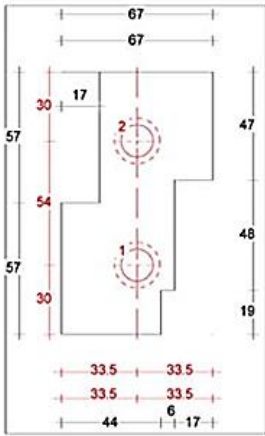

Tussenneut 67mm
Sponningen 67mm
Art. nr. 464925

Neut rechts 67mm
Sponning Bu 67mm
Art. nr. 464921

Neut links 90mm
Sponning Bu 67mm
Art. nr. 464930

Tussenneut 90mm
Sponningen 67mm
Art. nr. 464935

Neut rechts 90mm
Sponning Bu 67mm
Art. nr. 464931

Wisselneut links 67mm
Sponning Bi 57mm
Art. nr. 464970

Wisseltussenneut 67mm
Sponningen Bi 57mm
Art. nr. 464979

Wisselneut rechts 67mm
Sponning Bi 57mm
Art. nr. 464972

Wisseltussenneut 67mm
Sponning Bu 67mm / Bi 57mm
Art. nr. 464971

Wisseltussenneut 67mm
Sponning Bu 67mm / Bi 57mm
Art. nr. 464973

Wisselneut links 90mm
Sponning Bi 57mm
Art. nr. 464974

Wisseltussenneut 90mm
Sponningen Bi 57mm
Art. nr. 464980

Wisselneut rechts 90mm
Sponning Bi 57mm
Art. nr. 464976

Glaslat 17 x 17mm
464452