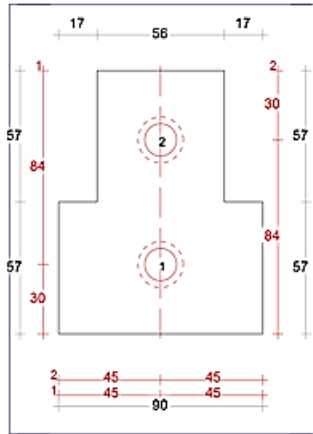

Wisselneut links 67mm
Sponning Bi 57mm
Art. nr. 464970

Wisseltussenneut 67mm
Sponningen Bi 57mm
Art. nr. 464979

Wisselneut rechts 67mm
Sponning Bi 57mm
Art. nr. 464972

Wisseltussenneut 67mm
Sponning Bu 67mm / Bi 57mm
Art. nr. 464971

Wisseltussenneut 67mm
Sponning Bu 67mm / Bi 57mm
Art. nr. 464973

Wisselneut links 90mm
Sponning Bi 57mm
Art. nr. 464974

Wisseltussenneut 90mm
Sponningen Bi 57mm
Art. nr. 464980

Wisselneut rechts 90mm
Sponning Bi 57mm
Art. nr. 464976