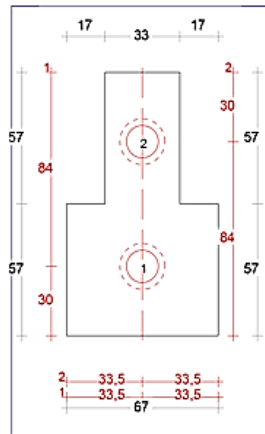

Tussenneut 67mm
Sponningen 67mm
Art. nr. 464925

Neut rechts 67mm
Sponning Bu 67mm
Art. nr. 464921

Neut links 90mm
Sponning Bu 67mm
Art. nr. 464930

Tussenneut 90mm
Sponningen 67mm
Art. nr. 464935

Neut rechts 90mm
Sponning Bu 67mm
Art. nr. 464931

Wisselneut links 67mm
Sponning Bi 57mm
Art. nr. 464970

Wisseltussenneut 67mm
Sponningen Bi 57mm
Art. nr. 464979

Wisselneut rechts 67mm
Sponning Bi 57mm
Art. nr. 464972

Wisseltussenneut 67mm
Sponning Bu 67mm / Bi 57mm
Art. nr. 464971

Wisseltussenneut 67mm
Sponning Bu 67mm / Bi 57mm
Art. nr. 464973

Wisselneut links 90mm
Sponning Bi 57mm
Art. nr. 464974

Wisseltussenneut 90mm
Sponningen Bi 57mm
Art. nr. 464980

Wisselneut rechts 90mm
Sponning Bi 57mm
Art. nr. 464976

Glaslat 17 x 17mm
464452