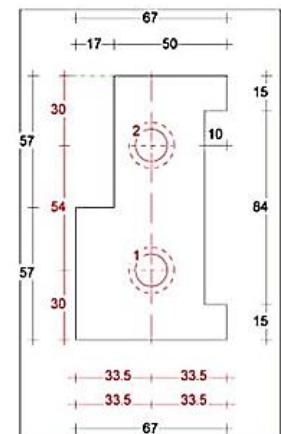

Tussenneut 67mm
Sponningen 67mm
Art. nr. 464925

Neut rechts 67mm
Sponning Bu 67mm
Art. nr. 464921

Neut links 90mm
Sponning Bu 67mm
Art. nr. 464930

Tussenneut 90mm
Sponningen 67mm
Art. nr. 464935

Neut rechts 90mm
Sponning Bu 67mm
Art. nr. 464931

Wisselneut links 67mm
Sponning Bi 57mm
Art. nr. 464970

Wisseltussenneut 67mm
Sponningen Bi 57mm
Art. nr. 464979

Wisselneut rechts 67mm
Sponning Bi 57mm
Art. nr. 464972

Wisseltussenneut 67mm
Sponning Bu 67mm / Bi 57mm
Art. nr. 464971

Wisseltussenneut 67mm
Sponning Bu 67mm / Bi 57mm
Art. nr. 464973

Wisselneut links 90mm
Sponning Bi 57mm
Art. nr. 464974

Wisseltussenneut 90mm
Sponningen Bi 57mm
Art. nr. 464980

Wisselneut rechts 90mm
Sponning Bi 57mm
Art. nr. 464976

Glaslat 17 x 17mm
464452