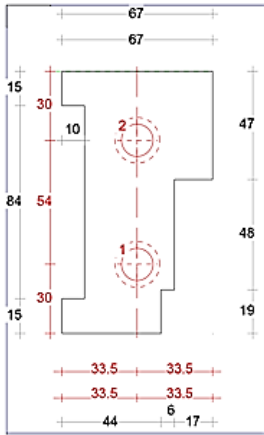

DTS onderdorpel VD-17 buitendraaiend 67x114mm

Buitensponning: 67x17mm

Dorpel Bu 67 x 114mm
Sponning Bu 67mm

Art. nr. 464910
Art. nr. 464910L met loodspinning
Art. nr. 4644910C met concept3 profiel

Neut links 67mm
Sponning Bu 67mm
Art. nr. 464920

Tussenneut 67mm
Sponningen 67mm
Art. nr. 464925

Neut rechts 67mm
Sponning Bu 67mm
Art. nr. 464921

Neut links 90mm
Sponning Bu 67mm
Art. nr. 464930

Tussenneut 90mm
Sponningen 67mm
Art. nr. 464935

Neut rechts 90mm
Sponning Bu 67mm
Art. nr. 464931

Wisselneut links 67mm
Sponning Bi 57mm
Art. nr. 464970

Wisseltussenneut 67mm
Sponningen Bi 57mm
Art. nr. 464979

Wisselneut rechts 67mm
Sponning Bi 57mm
Art. nr. 464972

Wisseltussenneut 67mm
Sponning Bu 67mm / Bi 57mm
Art. nr. 464971

Wisseltussenneut 67mm
Sponning Bu 67mm / Bi 57mm
Art. nr. 464973

Wisselneut links 90mm
Sponning Bi 57mm
Art. nr. 464974

Wisseltussenneut 90mm
Sponningen Bi 57mm
Art. nr. 464980

Wisselneut rechts 90mm
Sponning Bi 57mm
Art. nr. 464976