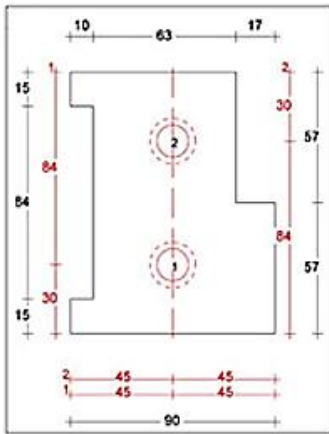

Wisselneut links 67mm
Sponning Bi 57mm
Art. nr. 464970

Wisseltussenneut 67mm
Sponningen Bi 57mm
Art. nr. 464979

Wisselneut rechts 67mm
Sponning Bi 57mm
Art. nr. 464972

Wisseltussenneut 67mm
Sponning Bu 67mm / Bi 57mm
Art. nr. 464971

Wisseltussenneut 67mm
Sponning Bu 67mm / Bi 57mm
Art. nr. 464973

Wisselneut links 90mm
Sponning Bi 57mm
Art. nr. 464974

Wisseltussenneut 90mm
Sponningen Bi 57mm
Art. nr. 464980

Wisselneut rechts 90mm
Sponning Bi 57mm
Art. nr. 464976