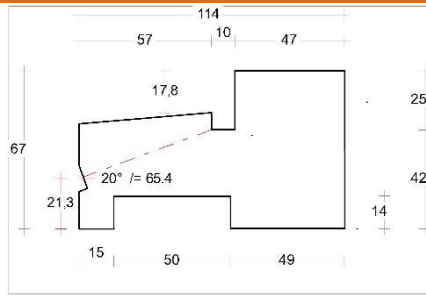

DTS onderdorpel VD-17 buitendraaiend 67x114mm

Buitensponning: 67x17mm

Dorpel Bu 67 x 114mm
Sponning Bu 67mm

Art. nr. 464910
Art. nr. 464910L met loodspinning
Art. nr. 4644910C met concept3 profiel

Neut links 67mm
Sponning Bu 67mm
Art. nr. 464920