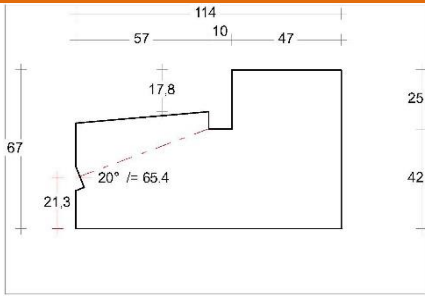

DTS onderdorpel VD-17 buitendraaiend 67x114mm

Buitensponning: 67x17mm

Dorpel Bu 67 x 114mm
Sponning Bu 67mm

Art. nr. 464910
Art. nr. 464910L met loodspinning
Art. nr. 4644910C met concept3 profiel

Neut links 67mm
Sponning Bu 67mm
Art. nr. 464920