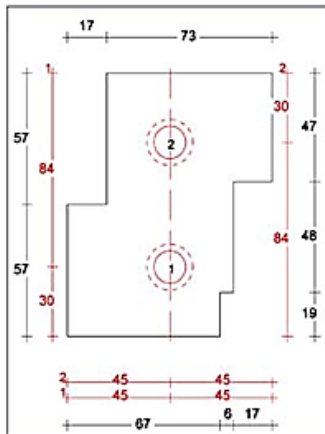

Wisseltussenneut 67mm
Sponning Bu 67mm / Bi 57mm
Art. nr. 464973

Wisselneut links 90mm
Sponning Bi 57mm
Art. nr. 464974

Wisseltussenneut 90mm
Sponningen Bi 57mm
Art. nr. 464980

Wisselneut rechts 90mm
Sponning Bi 57mm
Art. nr. 464976

Glaslat 17 x 27mm
Art. nr. 464451

Slijtstrip geboord 40x3mm
3 mtr Art. nr. 4604733
5 mtr Art. nr. 460474

Slijtstrip met tochtstrip ANB6
33X3mm 3mtr
Art. nr. 474495

Slijtstrip met tochtstrip ANB7
50X3mm 3mtr
Art. nr. 474503