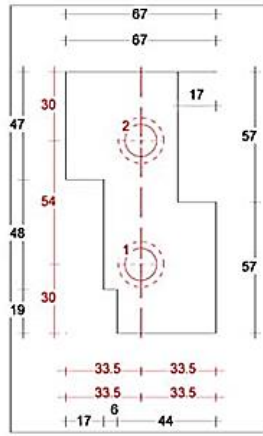

Wisselneut links 67mm
Sponning Bi 57mm
Art. nr. 464970

Wisseltussenneut 67mm
Sponningen Bi 57mm
Art. nr. 464979

Wisselneut rechts 67mm
Sponning Bi 57mm
Art. nr. 464972

Wisseltussenneut 67mm
Sponning Bu 67mm / Bi 57mm
Art. nr. 464971

Wisseltussenneut 67mm
Sponning Bu 67mm / Bi 57mm
Art. nr. 464973

Wisselneut links 90mm
Sponning Bi 57mm
Art. nr. 464974

Wisseltussenneut 90mm
Sponningen Bi 57mm
Art. nr. 464980

Wisselneut rechts 90mm
Sponning Bi 57mm
Art. nr. 464976

Glaslat 17 x 27mm
Art. nr. 464451

Slijtstrip geboord 40x3mm
3 mtr Art. nr. 4604733
5 mtr Art. nr. 460474

Slijtstrip met tochtstrip ANB6
33X3mm 3mtr
Art. nr. 474495

Slijtstrip met tochtstrip ANB7
50X3mm 3mtr
Art. nr. 474503

Glaslat 17 x 17mm
464452