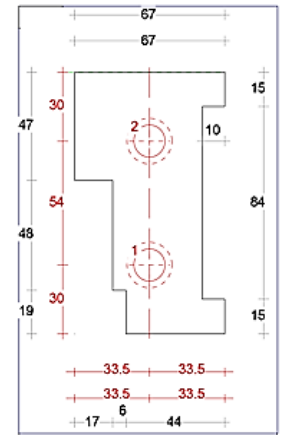

DTS onderdorpel VD-17 buitendraaiend 67x114mm

Buitensponning: 67x17mm

Dorpel Bu 67 x 114mm
Sponning Bu 67mm

Art. nr. 464910
Art. nr. 464910L met loodspinning
Art. nr. 4644910C met concept3 profiel

Neut links 67mm
Sponning Bu 67mm
Art. nr. 464920

Tussenneut 67mm
Sponningen 67mm
Art. nr. 464925

Neut rechts 67mm
Sponning Bu 67mm
Art. nr. 464921

Neut links 90mm
Sponning Bu 67mm
Art. nr. 464930

Tussenneut 90mm
Sponningen 67mm
Art. nr. 464935

Neut rechts 90mm
Sponning Bu 67mm
Art. nr. 464931