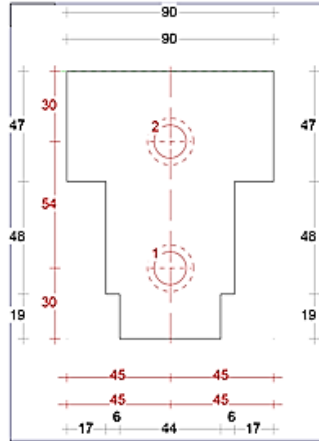

DTS onderdorpel VD-17 buitendraaiend 67x114mm

Buitensponning: 67x17mm

Dorpel Bu 67 x 114mm
Sponning Bu 67mm

Art. nr. 464910
Art. nr. 464910L met loodspinning
Art. nr. 4644910C met concept3 profiel

Neut links 67mm
Sponning Bu 67mm
Art. nr. 464920

Tussenneut 67mm
Sponningen 67mm
Art. nr. 464925

Neut rechts 67mm
Sponning Bu 67mm
Art. nr. 464921

Neut links 90mm
Sponning Bu 67mm
Art. nr. 464930

Tussenneut 90mm
Sponningen 67mm
Art. nr. 464935

Neut rechts 90mm
Sponning Bu 67mm
Art. nr. 464931