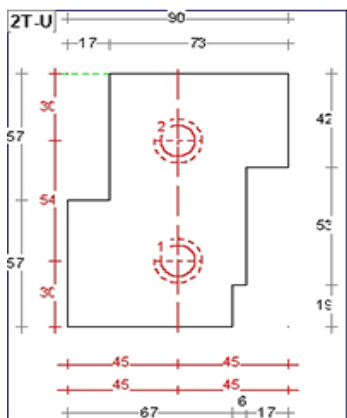

Wisselneut rechts 67mm  
Sponning Bi 57mm  
Art. nr. 464562

Wisseltussenneut 67mm  
Sponning Bu 72mm / Bi 57mm  
Art. nr. 464561

Wisseltussenneut 67mm  
Sponning Bu 72mm / Bi 57mm  
Art. nr. 464563

Wisselneut links 90mm  
Sponning Bi 57mm  
Art. nr. 464566

Wisseltussenneut 90mm  
Sponningen Bi 57mm  
Art. nr. 464569

Wisselneut rechts 90mm  
Sponning Bi 57mm  
Art. nr. 464564

Wisseltussenneut 90mm  
Sponning Bu 72mm / Bi 57mm  
Art. nr. 464565

Wisseltussenneut 90mm  
Sponning Bu 72mm / Bi 57mm  
Art. nr. 464567