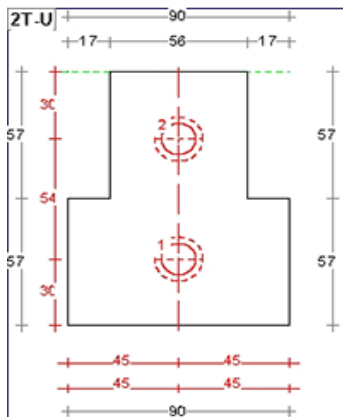

Wisselneut rechts 67mm  
Sponning Bi 57mm  
Art. nr. 464562

Wisseltussenneut 67mm  
Sponning Bu 72mm / Bi 57mm  
Art. nr. 464561

Wisseltussenneut 67mm  
Sponning Bu 72mm / Bi 57mm  
Art. nr. 464563

Wisselneut links 90mm  
Sponning Bi 57mm  
Art. nr. 464566

Wisseltussenneut 90mm  
Sponningen Bi 57mm  
Art. nr. 464569

Wisselneut rechts 90mm  
Sponning Bi 57mm  
Art. nr. 464564

Wisseltussenneut 90mm  
Sponning Bu 72mm / Bi 57mm  
Art. nr. 464565

Wisseltussenneut 90mm  
Sponning Bu 72mm / Bi 57mm  
Art. nr. 464567