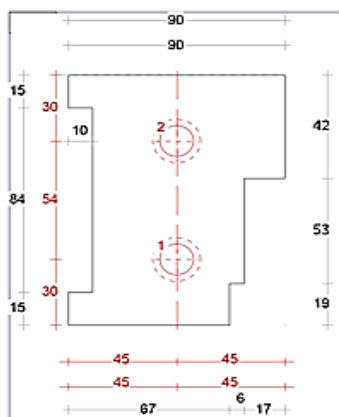

Neut contraprofiel

Neut links 67mm  
Sponning Bu 72mm  
Art. nr. 464550

Tusseneut 67mm  
Sponningen 72mm  
Art. nr. 464554

Neut rechts 67mm  
Sponning Bu 72mm  
Art. nr. 464551

Neut links 90mm  
Sponning Bu 72mm  
Art. nr. 464552

Tusseneut 90mm  
Sponningen 72mm  
Art. nr. 464555

Neut rechts 90mm  
Sponning Bu 72mm  
Art. nr. 464553

Wisselneut links 67mm  
Sponning Bi 57mm  
Art. nr. 464560

Wisseltusseneut 67mm  
Sponningen Bi 57mm  
Art. nr. 464568