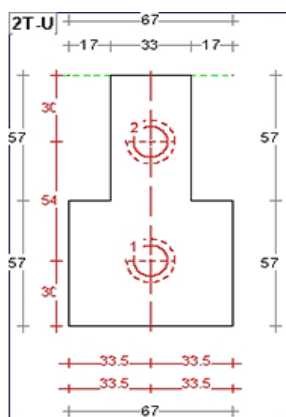

Neut contraprofiel

Neut links 67mm  
Sponning Bu 72mm  
Art. nr. 464550

Tusseneut 67mm  
Sponningen 72mm  
Art. nr. 464554

Neut rechts 67mm  
Sponning Bu 72mm  
Art. nr. 464551

Neut links 90mm  
Sponning Bu 72mm  
Art. nr. 464552

Tusseneut 90mm  
Sponningen 72mm  
Art. nr. 464555

Neut rechts 90mm  
Sponning Bu 72mm  
Art. nr. 464553

Wisselneut links 67mm  
Sponning Bi 57mm  
Art. nr. 464560

Wisseltusseneut 67mm  
Sponningen Bi 57mm  
Art. nr. 464568