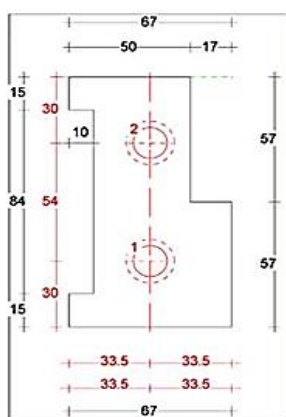

Neut contraprofiel

Neut links 67mm  
Sponning Bu 72mm  
Art. nr. 464550

Tusseneut 67mm  
Sponningen 72mm  
Art. nr. 464554

Neut rechts 67mm  
Sponning Bu 72mm  
Art. nr. 464551

Neut links 90mm  
Sponning Bu 72mm  
Art. nr. 464552

Tusseneut 90mm  
Sponningen 72mm  
Art. nr. 464555

Neut rechts 90mm  
Sponning Bu 72mm  
Art. nr. 464553

Wisselneut links 67mm  
Sponning Bi 57mm  
Art. nr. 464560

Wisseltusseneut 67mm  
Sponningen Bi 57mm  
Art. nr. 464568

Wisselneut rechts 67mm  
Sponning Bi 57mm  
Art. nr. 464562

Wisseltussenneut 67mm  
Sponning Bu 72mm / Bi 57mm  
Art. nr. 464561

Wisseltussenneut 67mm  
Sponning Bu 72mm / Bi 57mm  
Art. nr. 464563

Wisselneut links 90mm  
Sponning Bi 57mm  
Art. nr. 464566

Wisseltussenneut 90mm  
Sponningen Bi 57mm  
Art. nr. 464569

Wisselneut rechts 90mm  
Sponning Bi 57mm  
Art. nr. 464564

Wisseltussenneut 90mm  
Sponning Bu 72mm / Bi 57mm  
Art. nr. 464565

Wisseltussenneut 90mm  
Sponning Bu 72mm / Bi 57mm  
Art. nr. 464567