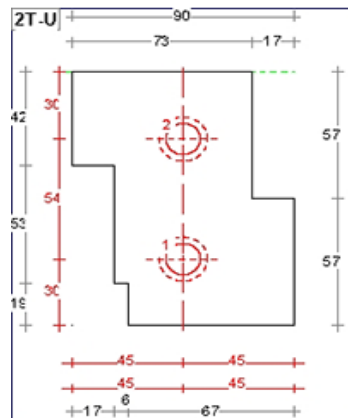

Wisseltussenneut 90mm
Sponning Bu 72mm / Bi 57mm
Art. nr. 464567