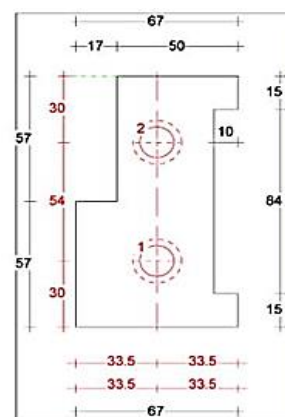

Neut contraprofiel

Neut links 67mm  
Sponning Bu 72mm  
Art. nr. 464550

Tusseneut 67mm  
Sponningen 72mm  
Art. nr. 464554

Neut rechts 67mm  
Sponning Bu 72mm  
Art. nr. 464551

Neut links 90mm  
Sponning Bu 72mm  
Art. nr. 464552

Tusseneut 90mm  
Sponningen 72mm  
Art. nr. 464555

Neut rechts 90mm  
Sponning Bu 72mm  
Art. nr. 464553

Wisselneut links 67mm  
Sponning Bi 57mm  
Art. nr. 464560

Wisseltusseneut 67mm  
Sponningen Bi 57mm  
Art. nr. 464568

Wisselneut rechts 67mm  
Sponning Bi 57mm  
Art. nr. 464562

Wisseltussenneut 67mm  
Sponning Bu 72mm / Bi 57mm  
Art. nr. 464561

Wisseltussenneut 67mm  
Sponning Bu 72mm / Bi 57mm  
Art. nr. 464563

Wisselneut links 90mm  
Sponning Bi 57mm  
Art. nr. 464566

Wisseltussenneut 90mm  
Sponningen Bi 57mm  
Art. nr. 464569

Wisselneut rechts 90mm  
Sponning Bi 57mm  
Art. nr. 464564

Wisseltussenneut 90mm  
Sponning Bu 72mm / Bi 57mm  
Art. nr. 464565

Wisseltussenneut 90mm  
Sponning Bu 72mm / Bi 57mm  
Art. nr. 464567