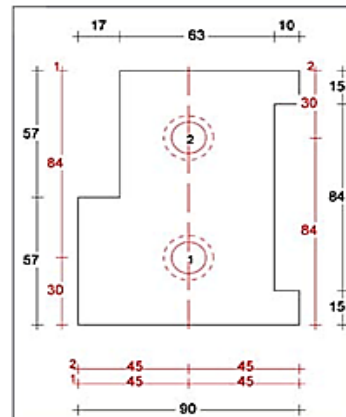

Wisselneut rechts 67mm  
Sponning Bi 57mm  
Art. nr. 464562

Wisseltussenneut 67mm  
Sponning Bu 72mm / Bi 57mm  
Art. nr. 464561

Wisseltussenneut 67mm  
Sponning Bu 72mm / Bi 57mm  
Art. nr. 464563

Wisselneut links 90mm  
Sponning Bi 57mm  
Art. nr. 464566

Wisseltussenneut 90mm  
Sponningen Bi 57mm  
Art. nr. 464569

Wisselneut rechts 90mm  
Sponning Bi 57mm  
Art. nr. 464564

Wisseltussenneut 90mm  
Sponning Bu 72mm / Bi 57mm  
Art. nr. 464565

Wisseltussenneut 90mm  
Sponning Bu 72mm / Bi 57mm  
Art. nr. 464567