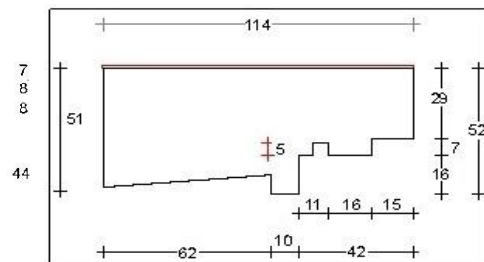

# DTS onderdorpel buitendraaiend 67x114mm

Buitensponning: 72x17mm

Dorpel Bu 52 x 114mm  
Sponning Bu 72mm  
Art. nr. 4644061

Dorpel Bu 67 x 114mm  
Sponning Bu 72mm  
Art. nr. 464406 zónder loodspóning  
Art. nr. 4644065 met loodspóning