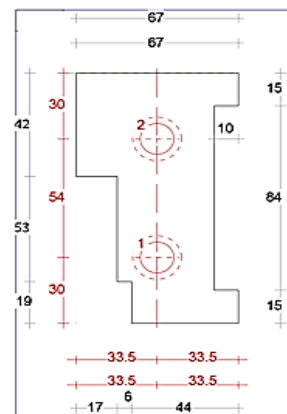

# DTS onderdorpel buitendraaiend 67x114mm

Buitensponning: 72x17mm

Dorpel Bu 52 x 114mm  
Sponning Bu 72mm  
Art. nr. 4644061

Dorpel Bu 67 x 114mm  
Sponning Bu 72mm  
Art. nr. 464406 zónder loodspóning  
Art. nr. 4644065 met loodspóning

Neut contraprofiel

Neut links 67mm  
Sponning Bu 72mm  
Art. nr. 464550

Tusseneut 67mm  
Sponningen 72mm  
Art. nr. 464554

Neut rechts 67mm  
Sponning Bu 72mm  
Art. nr. 464551

Neut links 90mm  
Sponning Bu 72mm  
Art. nr. 464552

Tusseneut 90mm  
Sponningen 72mm  
Art. nr. 464555

Neut rechts 90mm  
Sponning Bu 72mm  
Art. nr. 464553

Wisselneut links 67mm  
Sponning Bi 57mm  
Art. nr. 464560

Wisseltusseneut 67mm  
Sponningen Bi 57mm  
Art. nr. 464568

Wisseltussenneut 90mm  
Sponningen Bi 57mm  
Art. nr. 464569

Wisselneut rechts 90mm  
Sponning Bi 57mm  
Art. nr. 464564

Wisseltussenneut 90mm  
Sponning Bu 72mm / Bi 57mm  
Art. nr. 464565

Wisseltussenneut 90mm  
Sponning Bu 72mm / Bi 57mm  
Art. nr. 464567