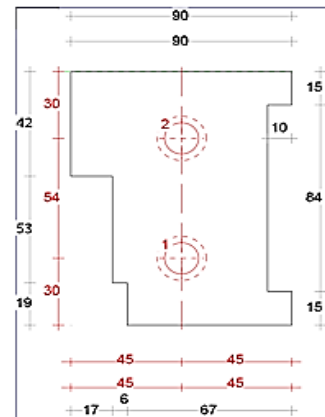

Neut contraprofiel

Neut links 67mm  
Sponning Bu 72mm  
Art. nr. 464550

Tusseneut 67mm  
Sponningen 72mm  
Art. nr. 464554

Neut rechts 67mm  
Sponning Bu 72mm  
Art. nr. 464551

Neut links 90mm  
Sponning Bu 72mm  
Art. nr. 464552

Tusseneut 90mm  
Sponningen 72mm  
Art. nr. 464555

Neut rechts 90mm  
Sponning Bu 72mm  
Art. nr. 464553

Wisselneut links 67mm  
Sponning Bi 57mm  
Art. nr. 464560

Wisseltusseneut 67mm  
Sponningen Bi 57mm  
Art. nr. 464568

Wisselneut rechts 67mm  
Sponning Bi 57mm  
Art. nr. 464562

Wisseltussenneut 67mm  
Sponning Bu 72mm / Bi 57mm  
Art. nr. 464561

Wisseltussenneut 67mm  
Sponning Bu 72mm / Bi 57mm  
Art. nr. 464563

Wisselneut links 90mm  
Sponning Bi 57mm  
Art. nr. 464566