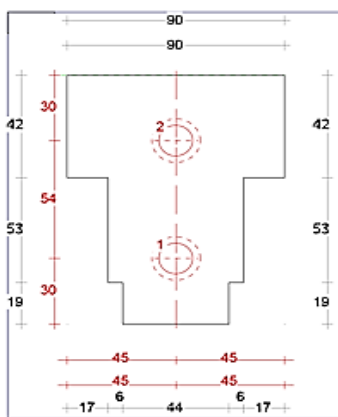

Neut contraprofiel

Neut links 67mm  
Sponning Bu 72mm  
Art. nr. 464550

Tusseneut 67mm  
Sponningen 72mm  
Art. nr. 464554

Neut rechts 67mm  
Sponning Bu 72mm  
Art. nr. 464551

Neut links 90mm  
Sponning Bu 72mm  
Art. nr. 464552