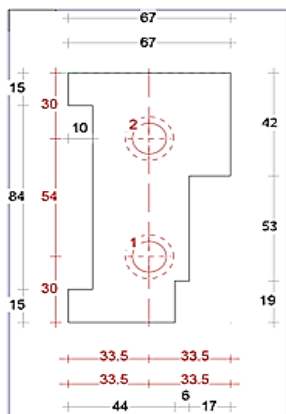

# DTS onderdorpel buitendraaiend 67x114mm

Buitensponning: 72x17mm

Dorpel Bu 52 x 114mm  
Sponning Bu 72mm  
Art. nr. 4644061

Dorpel Bu 67 x 114mm  
Sponning Bu 72mm  
Art. nr. 464406 zónder loodspóning  
Art. nr. 4644065 met loodspóning

Neut contraprofiel

Neut links 67mm  
Sponning Bu 72mm  
Art. nr. 464550

Tusseneut 67mm  
Sponningen 72mm  
Art. nr. 464554

Neut rechts 67mm  
Sponning Bu 72mm  
Art. nr. 464551

Neut links 90mm  
Sponning Bu 72mm  
Art. nr. 464552