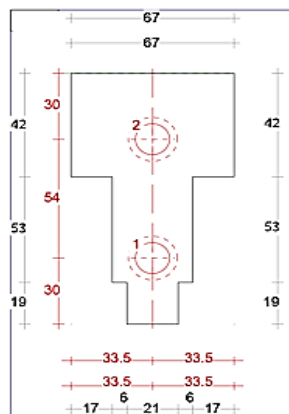

# DTS onderdorpel buitendraaiend 67x114mm

Buitensponning: 72x17mm

Dorpel Bu 52 x 114mm  
Sponning Bu 72mm  
Art. nr. 4644061

Dorpel Bu 67 x 114mm  
Sponning Bu 72mm  
Art. nr. 464406 zónder loodspóning  
Art. nr. 4644065 met loodspóning

Neut contraprofiel

Neut links 67mm  
Sponning Bu 72mm  
Art. nr. 464550

Tusseneut 67mm  
Sponningen 72mm  
Art. nr. 464554

Neut rechts 67mm  
Sponning Bu 72mm  
Art. nr. 464551

Neut links 90mm  
Sponning Bu 72mm  
Art. nr. 464552