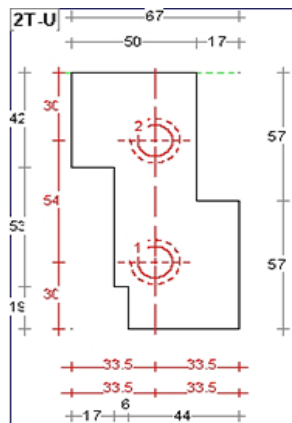

Tusseneut 90mm  
Sponningen 72mm  
Art. nr. 464555

Neut rechts 90mm  
Sponning Bu 72mm  
Art. nr. 464553

Wisselneut links 67mm  
Sponning Bi 57mm  
Art. nr. 464560

Wisseltusseneut 67mm  
Sponningen Bi 57mm  
Art. nr. 464568

Wisselneut rechts 67mm  
Sponning Bi 57mm  
Art. nr. 464562

Wisseltussenneut 67mm  
Sponning Bu 72mm / Bi 57mm  
Art. nr. 464561

Wisseltussenneut 67mm  
Sponning Bu 72mm / Bi 57mm  
Art. nr. 464563

Wisselneut links 90mm  
Sponning Bi 57mm  
Art. nr. 464566