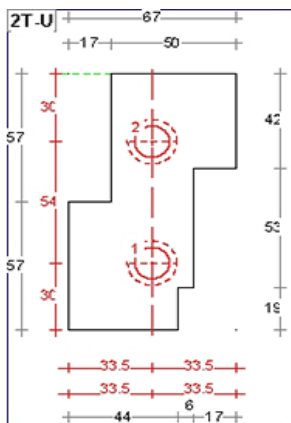

Tusseneut 90mm  
Sponningen 72mm  
Art. nr. 464555

Neut rechts 90mm  
Sponning Bu 72mm  
Art. nr. 464553

Wisselneut links 67mm  
Sponning Bi 57mm  
Art. nr. 464560

Wisseltusseneut 67mm  
Sponningen Bi 57mm  
Art. nr. 464568

Wisselneut rechts 67mm  
Sponning Bi 57mm  
Art. nr. 464562

Wisseltussenneut 67mm  
Sponning Bu 72mm / Bi 57mm  
Art. nr. 464561

Wisseltussenneut 67mm  
Sponning Bu 72mm / Bi 57mm  
Art. nr. 464563

Wisselneut links 90mm  
Sponning Bi 57mm  
Art. nr. 464566