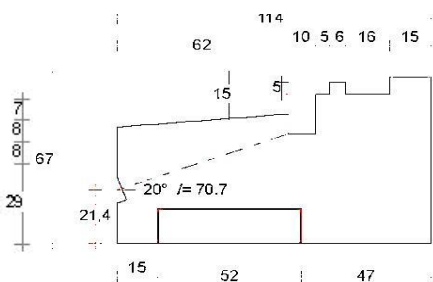

# DTS onderdorpel buitendraaiend 67x114mm

Buitensponning: 72x17mm

Dorpel Bu 52 x 114mm  
Sponning Bu 72mm  
Art. nr. 4644061

Dorpel Bu 67 x 114mm  
Sponning Bu 72mm  
Art. nr. 464406 zónder loodspóning  
Art. nr. 4644065 met loodspóning