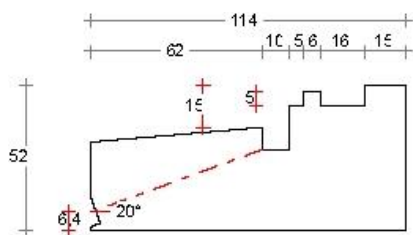

# DTS onderdorpel buitendraaiend 67x114mm

Buitensponning: 72x17mm

Dorpel Bu 52 x 114mm  
Sponning Bu 72mm  
Art. nr. 4644061

Dorpel Bu 67 x 114mm  
Sponning Bu 72mm  
Art. nr. 464406 zónder loodspóning  
Art. nr. 4644065 met loodspóning