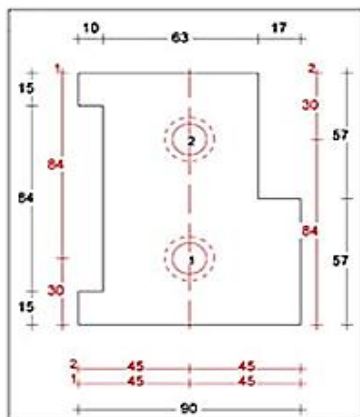

Tusseneut 90mm  
Sponningen 72mm  
Art. nr. 464555

Neut rechts 90mm  
Sponning Bu 72mm  
Art. nr. 464553

Wisselneut links 67mm  
Sponning Bi 57mm  
Art. nr. 464560

Wisseltusseneut 67mm  
Sponningen Bi 57mm  
Art. nr. 464568

Wisselneut rechts 67mm  
Sponning Bi 57mm  
Art. nr. 464562

Wisseltussenneut 67mm  
Sponning Bu 72mm / Bi 57mm  
Art. nr. 464561

Wisseltussenneut 67mm  
Sponning Bu 72mm / Bi 57mm  
Art. nr. 464563

Wisselneut links 90mm  
Sponning Bi 57mm  
Art. nr. 464566