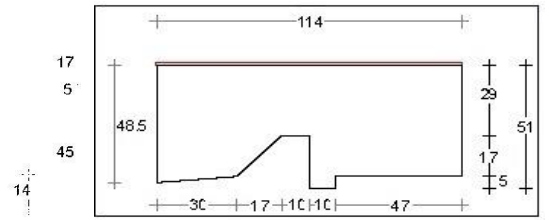

DTS onderdorpel binnendraaiend 67x114mm

Binnensponning: 57x17mm

Dorpel Bu 52 x 114mm
Sponning Bi 57mm
Art. nr. 4644011

Dorpel Bu 67 x 114mm
Sponning Bi 57mm
Art. nr. 464401 zonder loodspinning
Art. nr. 4644015 met loodspinning