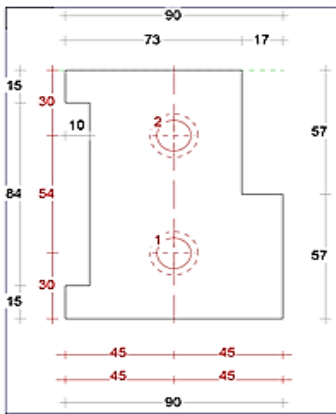

Neut contraprofiel

Neut links 67mm
Sponning Bi 57mm
Art. nr. 464412

Tussen neut 67mm
Sponning Bi 57mm
Art. nr. 464416

Neut rechts 67mm
Sponning Bi 57mm
Art. nr. 464413

Neut links 90mm
Sponning Bi 57mm
Art. nr. 464434

Tussen neut 90mm
Sponning Bi 57mm
Art. nr. 464417

Neut rechts 90mm
Sponning Bi 57mm
Art. nr. 464438

DTS Torx bout
Art. nr. 464440

DTS plug
Art. nr. 464441

Glaslat 17 x 17mm
464452

BIV inleglat
464449