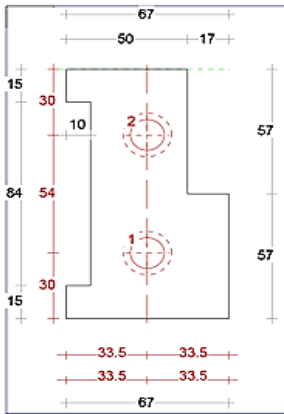

DTS onderdorpel binnendraaiend 67x114mm

Binnensponning: 57x17mm

Dorpel Bu 52 x 114mm
Sponning Bi 57mm
Art. nr. 4644011

Dorpel Bu 67 x 114mm
Sponning Bi 57mm
Art. nr. 464401 zonder loodspinning
Art. nr. 4644015 met loodspinning

Neut contraprofiel

Neut links 67mm
Sponning Bi 57mm
Art. nr. 464412

Tussen neut 67mm
Sponning Bi 57mm
Art. nr. 464416

Neut rechts 67mm
Sponning Bi 57mm
Art. nr. 464413

Neut links 90mm
Sponning Bi 57mm
Art. nr. 464434

Tussen neut 90mm
Sponning Bi 57mm
Art. nr. 464417

Neut rechts 90mm
Sponning Bi 57mm
Art. nr. 464438

DTS Torx bout
Art. nr. 464440

DTS plug
Art. nr. 464441

Glaslat 17 x 17mm
464452

BIV inleglat
464449