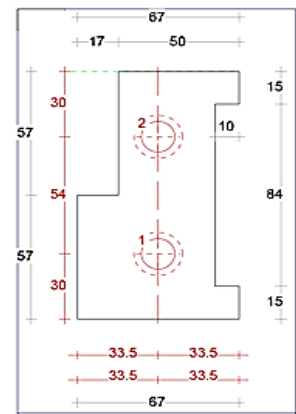

DTS onderdorpel binnendraaiend 67x114mm

Binnensponning: 57x17mm

Dorpel Bu 52 x 114mm
Sponning Bi 57mm
Art. nr. 4644011

Dorpel Bu 67 x 114mm
Sponning Bi 57mm
Art. nr. 464401 zonder loodspinning
Art. nr. 4644015 met loodspinning

Neut contraprofiel

Neut links 67mm
Sponning Bi 57mm
Art. nr. 464412

Tussen neut 67mm
Sponning Bi 57mm
Art. nr. 464416

Neut rechts 67mm
Sponning Bi 57mm
Art. nr. 464413

Neut links 90mm
Sponning Bi 57mm
Art. nr. 464434

Tussen neut 90mm
Sponning Bi 57mm
Art. nr. 464417

Neut rechts 90mm
Sponning Bi 57mm
Art. nr. 464438

DTS Torx bout
Art. nr. 464440

DTS plug
Art. nr. 464441

Glaslat 17 x 17mm
464452

BIV inleglat
464449