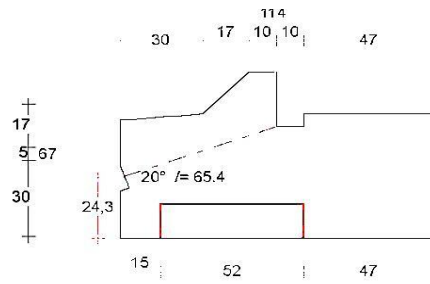

DTS onderdorpel binnendraaiend 67x114mm

Binnensponning: 57x17mm

Dorpel Bu 52 x 114mm
Sponning Bi 57mm
Art. nr. 4644011

Dorpel Bu 67 x 114mm
Sponning Bi 57mm
Art. nr. 464401 zonder loodspinning
Art. nr. 4644015 met loodspinning