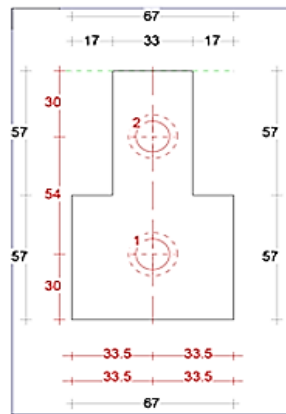

DTS onderdorpel binnendraaiend 67x114mm

Binnensponning: 57x17mm

Dorpel Bu 52 x 114mm
Sponning Bi 57mm
Art. nr. 4644011

Dorpel Bu 67 x 114mm
Sponning Bi 57mm
Art. nr. 464401 zonder loodspinning
Art. nr. 4644015 met loodspinning

Neut contraprofiel

Neut links 67mm
Sponning Bi 57mm
Art. nr. 464412

Tussen neut 67mm
Sponning Bi 57mm
Art. nr. 464416

Neut rechts 67mm
Sponning Bi 57mm
Art. nr. 464413

Neut links 90mm
Sponning Bi 57mm
Art. nr. 464434

Tussen neut 90mm
Sponning Bi 57mm
Art. nr. 464417

Neut rechts 90mm
Sponning Bi 57mm
Art. nr. 464438

DTS Torx bout
Art. nr. 464440

DTS plug
Art. nr. 464441

Glaslat 17 x 17mm
464452

BIV inleglat
464449