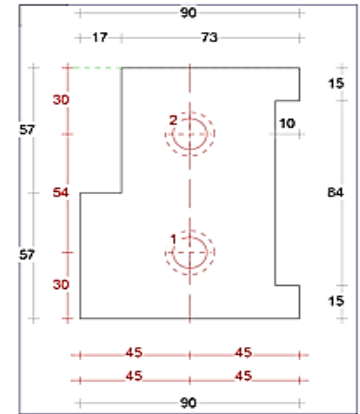

Neut contraprofiel

Neut links 67mm
Sponning Bi 57mm
Art. nr. 464412

Tussen neut 67mm
Sponning Bi 57mm
Art. nr. 464416

Neut rechts 67mm
Sponning Bi 57mm
Art. nr. 464413

Neut links 90mm
Sponning Bi 57mm
Art. nr. 464434

Tussen neut 90mm
Sponning Bi 57mm
Art. nr. 464417

Neut rechts 90mm
Sponning Bi 57mm
Art. nr. 464438

DTS Torx bout
Art. nr. 464440

DTS plug
Art. nr. 464441

Glaslat 17 x 17mm
464452

BIV inleglat
464449