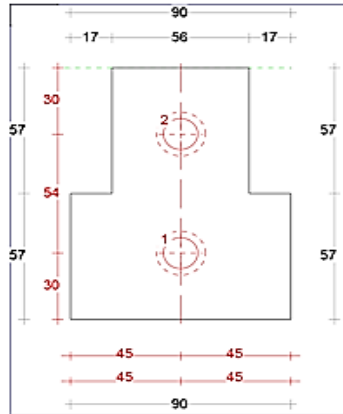

Neut contraprofiel

Neut links 67mm
Sponning Bi 57mm
Art. nr. 464412

Tussen neut 67mm
Sponning Bi 57mm
Art. nr. 464416

Neut rechts 67mm
Sponning Bi 57mm
Art. nr. 464413

Neut links 90mm
Sponning Bi 57mm
Art. nr. 464434

Tussen neut 90mm
Sponning Bi 57mm
Art. nr. 464417

Neut rechts 90mm
Sponning Bi 57mm
Art. nr. 464438

DTS Torx bout
Art. nr. 464440

DTS plug
Art. nr. 464441

Glaslat 17 x 17mm
464452

BIV inleglat
464449