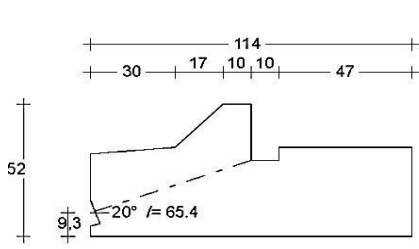

DTS onderdorpel binnendraaiend 67x114mm

Binnensponning: 57x17mm

Dorpel Bu 52 x 114mm
Sponning Bi 57mm
Art. nr. 4644011

Dorpel Bu 67 x 114mm
Sponning Bi 57mm
Art. nr. 464401 zonder loodspinning
Art. nr. 4644015 met loodspinning

Neut contraprofiel

Neut links 67mm
Sponning Bi 57mm
Art. nr. 464412

Tussen neut 67mm
Sponning Bi 57mm
Art. nr. 464416

Neut rechts 67mm
Sponning Bi 57mm
Art. nr. 464413

Neut links 90mm
Sponning Bi 57mm
Art. nr. 464434