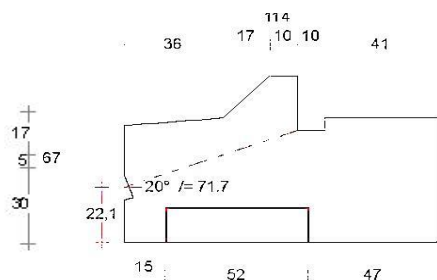

# DTS onderdorpel binnendraaiend 67x114mm

Binnensponning: 51x17mm

Dorpel Bu 52 x 114mm  
Sponning Bi 51mm  
Art. nr. 4644001

Dorpel Bu 67 x 114mm  
Sponning Bi 51mm  
Art. nr. 464400 zonder loodspinning  
Art. nr. 4644005 met loodspinning