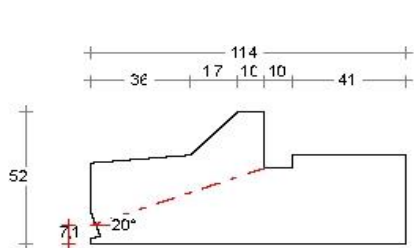

# DTS onderdorpel binnendraaiend 67x114mm

Binnensponning: 51x17mm

Dorpel Bu 52 x 114mm  
Sponning Bi 51mm  
Art. nr. 4644001

Dorpel Bu 67 x 114mm  
Sponning Bi 51mm  
Art. nr. 464400 zonder loodspinning  
Art. nr. 4644005 met loodspinning

Neut contraprofiel

Neut links 67mm  
Sponning Bi 51mm  
Art. nr. 464410

Tusseneut 67mm  
Sponning Bi 51mm  
Art. nr. 464414

Neut rechts 67mm  
Sponning Bi 51mm  
Art. nr. 464411

Neut links 90mm  
Sponning Bi 51mm  
Art. nr. 464432