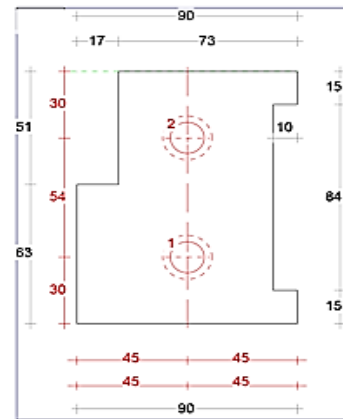

Neut contraprofiel

Neut links 67mm  
Sponning Bi 51mm  
Art. nr. 464410

Tusseneut 67mm  
Sponning Bi 51mm  
Art. nr. 464414

Neut rechts 67mm  
Sponning Bi 51mm  
Art. nr. 464411

Neut links 90mm  
Sponning Bi 51mm  
Art. nr. 464432

Tusseneut 90mm  
Sponning Bi 51mm  
Art. nr. 464415

Neut rechts 90mm  
Sponning Bi 51mm  
Art. nr. 464433

DTS Torx bout  
Art. nr. 464440

DTS plug  
Art. nr. 464441

Glaslat 17 x 17mm  
464452

BIV inleglat  
464449