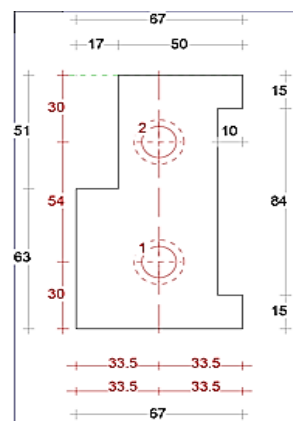

# DTS onderdorpel binnendraaiend 67x114mm

Binnensponning: 51x17mm

Dorpel Bu 52 x 114mm  
Sponning Bi 51mm  
Art. nr. 4644001

Dorpel Bu 67 x 114mm  
Sponning Bi 51mm  
Art. nr. 464400 zonder loodspinning  
Art. nr. 4644005 met loodspinning

Neut contraprofiel

Neut links 67mm  
Sponning Bi 51mm  
Art. nr. 464410

Tusseneut 67mm  
Sponning Bi 51mm  
Art. nr. 464414

Neut rechts 67mm  
Sponning Bi 51mm  
Art. nr. 464411

Neut links 90mm  
Sponning Bi 51mm  
Art. nr. 464432

Tusseneut 90mm  
Sponning Bi 51mm  
Art. nr. 464415

Neut rechts 90mm  
Sponning Bi 51mm  
Art. nr. 464433

DTS Torx bout  
Art. nr. 464440

DTS plug  
Art. nr. 464441

Glaslat 17 x 17mm  
464452

BIV inleglat  
464449