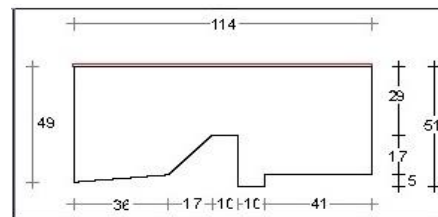

# DTS onderdorpel binnendraaiend 67x114mm

Binnensponning: 51x17mm

Dorpel Bu 52 x 114mm  
Sponning Bi 51mm  
Art. nr. 4644001

Dorpel Bu 67 x 114mm  
Sponning Bi 51mm  
Art. nr. 464400 zonder loodspinning  
Art. nr. 4644005 met loodspinning