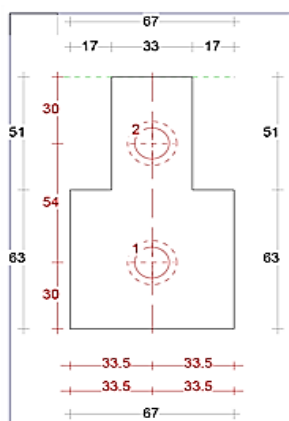

# DTS onderdorpel binnendraaiend 67x114mm

Binnensponning: 51x17mm

Dorpel Bu 52 x 114mm  
Sponning Bi 51mm  
Art. nr. 4644001

Dorpel Bu 67 x 114mm  
Sponning Bi 51mm  
Art. nr. 464400 zonder loodspinning  
Art. nr. 4644005 met loodspinning

Neut contraprofiel

Neut links 67mm  
Sponning Bi 51mm  
Art. nr. 464410

Tusseneut 67mm  
Sponning Bi 51mm  
Art. nr. 464414

Neut rechts 67mm  
Sponning Bi 51mm  
Art. nr. 464411

Neut links 90mm  
Sponning Bi 51mm  
Art. nr. 464432

Tusseneut 90mm  
Sponning Bi 51mm  
Art. nr. 464415

Neut rechts 90mm  
Sponning Bi 51mm  
Art. nr. 464433

DTS Torx bout  
Art. nr. 464440

DTS plug  
Art. nr. 464441

Glaslat 17 x 17mm  
464452

BIV inleglat  
464449