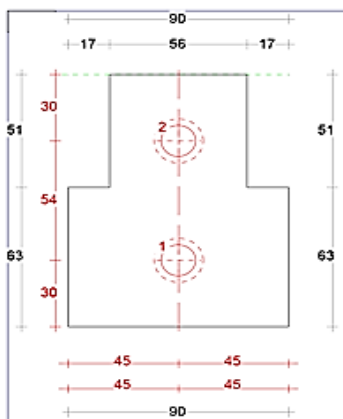

Neut contraprofiel

Neut links 67mm  
Sponning Bi 51mm  
Art. nr. 464410

Tusseneut 67mm  
Sponning Bi 51mm  
Art. nr. 464414

Neut rechts 67mm  
Sponning Bi 51mm  
Art. nr. 464411

Neut links 90mm  
Sponning Bi 51mm  
Art. nr. 464432

Tusseneut 90mm  
Sponning Bi 51mm  
Art. nr. 464415

Neut rechts 90mm  
Sponning Bi 51mm  
Art. nr. 464433

DTS Torx bout  
Art. nr. 464440

DTS plug  
Art. nr. 464441

Glaslat 17 x 17mm  
464452

BIV inleglat  
464449