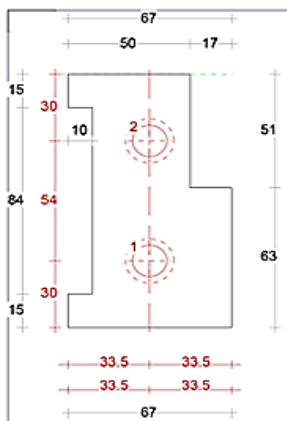

# DTS onderdorpel binnendraaiend 67x114mm

Binnensponning: 51x17mm

Dorpel Bu 52 x 114mm  
Sponning Bi 51mm  
Art. nr. 4644001

Dorpel Bu 67 x 114mm  
Sponning Bi 51mm  
Art. nr. 464400 zonder loodspinning  
Art. nr. 4644005 met loodspinning

Neut contraprofiel

Neut links 67mm  
Sponning Bi 51mm  
Art. nr. 464410

Tusseneut 67mm  
Sponning Bi 51mm  
Art. nr. 464414

Neut rechts 67mm  
Sponning Bi 51mm  
Art. nr. 464411

Neut links 90mm  
Sponning Bi 51mm  
Art. nr. 464432

Tusseneut 90mm  
Sponning Bi 51mm  
Art. nr. 464415

Neut rechts 90mm  
Sponning Bi 51mm  
Art. nr. 464433

DTS Torx bout  
Art. nr. 464440

DTS plug  
Art. nr. 464441

Glaslat 17 x 17mm  
464452

BIV inleglat  
464449