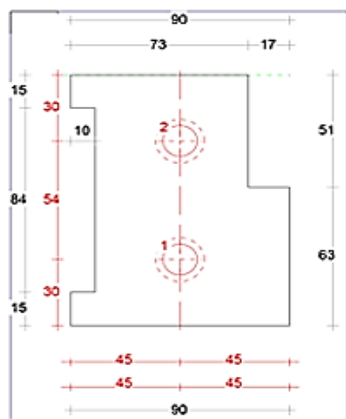

Neut contraprofiel

Neut links 67mm  
Sponning Bi 51mm  
Art. nr. 464410

Tusseneut 67mm  
Sponning Bi 51mm  
Art. nr. 464414

Neut rechts 67mm  
Sponning Bi 51mm  
Art. nr. 464411

Neut links 90mm  
Sponning Bi 51mm  
Art. nr. 464432

Tusseneut 90mm  
Sponning Bi 51mm  
Art. nr. 464415

Neut rechts 90mm  
Sponning Bi 51mm  
Art. nr. 464433

DTS Torx bout  
Art. nr. 464440

DTS plug  
Art. nr. 464441

Glaslat 17 x 17mm  
464452

BIV inleglat  
464449