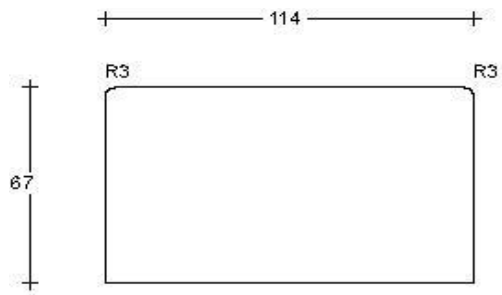

DTS ongeprofileerd

Dorpel ongeprofileerd 67 x 114mm
Art. nr. 464409

Dorpel ongeprofileerd 67 x 139mm
Art. nr. 464402

Dorpel ongeprofileerd 90 x 114mm
Art. nr. 464408