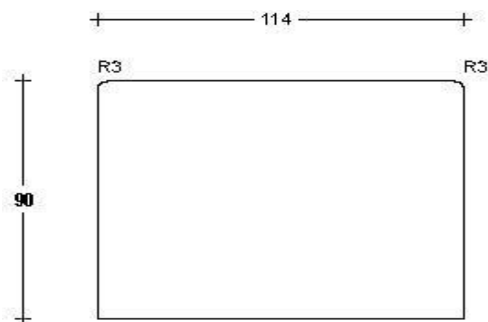

DTS ongeprofileerd

Dorpel ongeprofileerd 67 x 114mm
Art. nr. 464409

Dorpel ongeprofileerd 67 x 139mm
Art. nr. 464402

Dorpel ongeprofileerd 90 x 114mm
Art. nr. 464408