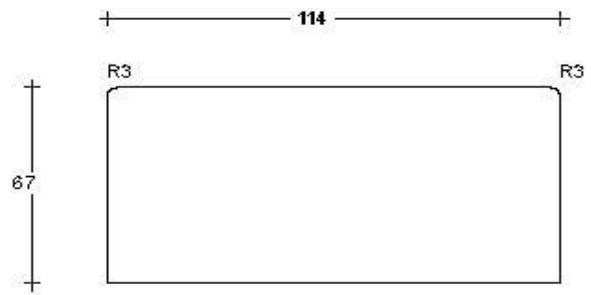

DTS ongeprofileerd

Dorpel ongeprofileerd 67 x 114mm
Art. nr. 464409

Dorpel ongeprofileerd 67 x 139mm
Art. nr. 464402

Dorpel ongeprofileerd 90 x 114mm
Art. nr. 464408