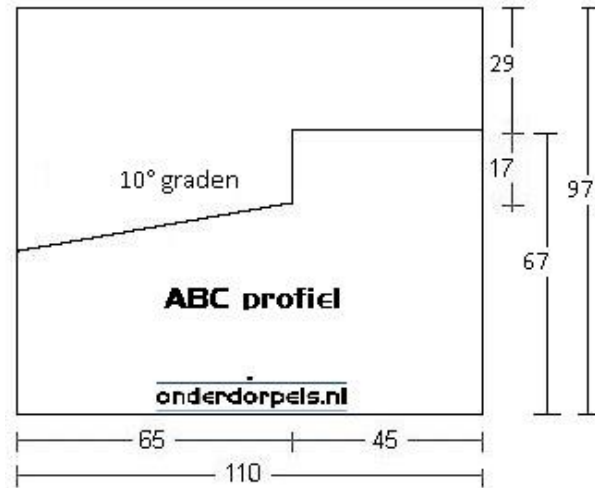

DTS BU onderdorpel tbv ABC kozijnprofiel

DTS® ABC-dorpel is voorzien van een buitensponning gebaseerd op het traditionele dorpelmodel waarbij het hellende vlak 10 graden schuin af loopt.

ABC – profieldorpel heeft een maatvoering van 67x110mm ABC - profielneuten hebben een maatvoering van 66x110mm