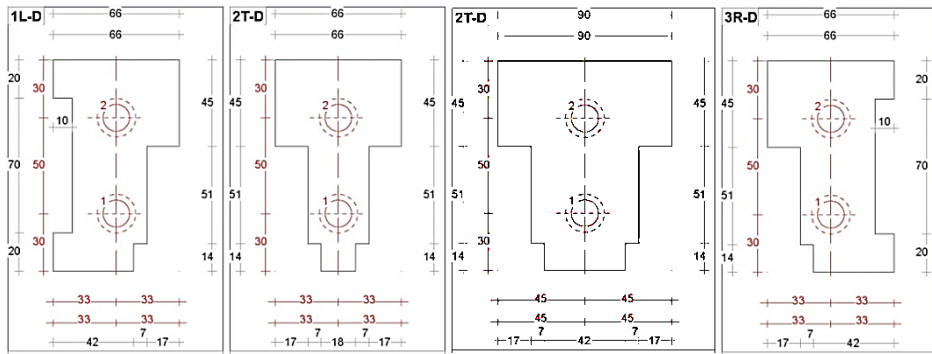

DTS BU onderdorpel tbv ABC kozijnprofiel

DTS® ABC-dorpel is voorzien van een buitensponning gebaseerd op het traditionele dorpelmodel waarbij het hellende vlak 10 graden schuin af loopt.

ABC – profieldorpel heeft een maatvoering van 67x110mm ABC - profielneuten hebben een maatvoering van 66x110mm

DTS ABC L + R neuten set past op een standaard ABC kozijnprofiel.

Neuten set bestaat uit:
1x linkse en 1x rechtse neut,
4x DJB Profix plug & bout,
4x bevestigingsschroef,
2x gestante slabbe

DTS ABC tussenneuten set past op een standaard ABC kozijnprofiel.