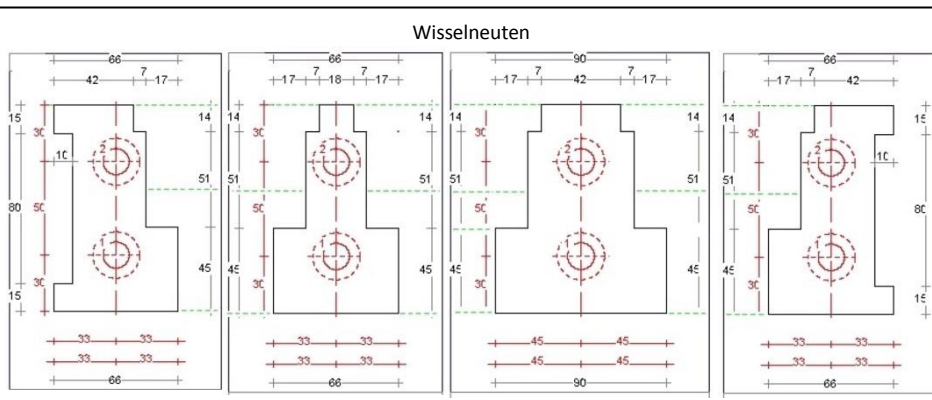

DTS BU onderdorpel tbv ABC kozijnprofiel

DTS® ABC-dorpel is voorzien van een buitensponning gebaseerd op het traditionele dorpelmodel waarbij het hellende vlak 10 graden schuin af loopt.

ABC – profieldorpel heeft een maatvoering van 67x110mm ABC - profielneuten hebben een maatvoering van 66x110mm

DTS ABC L + R neuten set past op een standaard ABC kozijnprofiel.

Neuten set bestaat uit:
1x linkse en 1x rechtse neut,
4x DJB Profix plug & bout,
4x bevestigingsschroef,
2x gestante slabbe

DTS ABC tussenneuten set past op een standaard ABC kozijnprofiel.