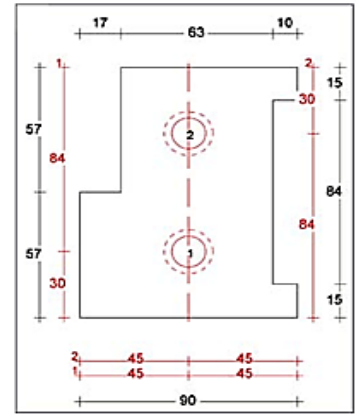

Wisseltussenneut 67mm
Sponningen Bi 57mm
Art. nr. 464679

Wisselneut rechts 67mm
Sponning Bi 57mm
Art. nr. 464672

Wisseltussenneut 67mm
Sponning Bu 67mm / Bi 57mm
Art. nr. 464671

Wisseltussenneut 67mm
Sponning Bu 67mm / Bi 57mm
Art. nr. 464673

Wisselneut links 90mm
Sponning Bi 57mm
Art. nr. 464674

Wisseltussenneut 90mm
Sponningen Bi 57mm
Art. nr. 464680

Wisselneut rechts 90mm
Sponning Bi 57mm
Art. nr. 464676

Wisseltussenneut 90mm
Sponning Bu 67mm / Bi 57mm
Art. nr. 464675

Slijtstrip geboord 40x3mm
3 mtr Art. nr. 4604733
5 mtr Art. nr. 460474

Glaslat 17 x 17mm
464452

Slijtstrip met tochtstrip ANB6
33X3mm 3mtr
Art. nr. 474495

Slijtstrip met tochtstrip ANB7
50X3mm 3mtr
Art. nr. 474503