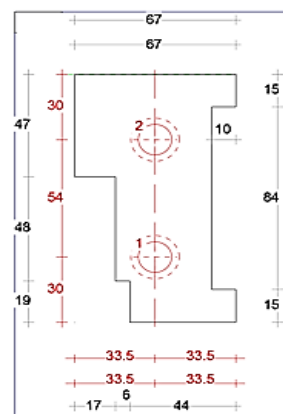

DTS onderdorpel KVT buitendraaiend 67x114mm

Buitensponning: 67x17mm

Dorpel Bu 67 x 114mm
Sponning Bu 67mm
Art. nr. 464407

Neut contraprofiel

Neut links 67mm
Sponning Bu 67mm
Art. nr. 464620

Tussenneut 67mm
Sponningen 67mm
Art. nr. 464625

Neut rechts 67mm
Sponning Bu 67mm
Art. nr. 464621

Neut links 90mm
Sponning Bu 67mm
Art. nr. 464630

Tussenneut 90mm
Sponningen 67mm
Art. nr. 464635

Neut rechts 90mm
Sponning Bu 67mm
Art. nr. 464631

Wisselneut links 67mm
Sponning Bi 57mm
Art. nr. 464670

Wisselneut links 90mm
Sponning Bi 57mm
Art. nr. 464674

Wisseltussenneut 90mm
Sponningen Bi 57mm
Art. nr. 464680

Wisselneut rechts 90mm
Sponning Bi 57mm
Art. nr. 464676

Wisseltussenneut 90mm
Sponning Bu 67mm / Bi 57mm
Art. nr. 464675

Slijtstrip geboord 40x3mm
3 mtr Art. nr. 4604733
5 mtr Art. nr. 460474

Glaslat 17 x 17mm
464452

Slijtstrip met tochtstrip ANB6
33X3mm 3mtr
Art. nr. 474495

Slijtstrip met tochtstrip ANB7
50X3mm 3mtr
Art. nr. 474503