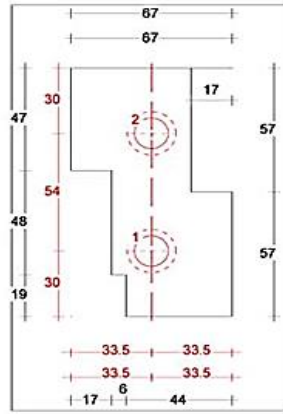

Neut rechts 67mm
Sponning Bu 67mm
Art. nr. 464621

Neut links 90mm
Sponning Bu 67mm
Art. nr. 464630

Tussenneut 90mm
Sponningen 67mm
Art. nr. 464635

Neut rechts 90mm
Sponning Bu 67mm
Art. nr. 464631

Wisselneut links 67mm
Sponning Bi 57mm
Art. nr. 464670

Wisseltussenneut 67mm
Sponningen Bi 57mm
Art. nr. 464679

Wisselneut rechts 67mm
Sponning Bi 57mm
Art. nr. 464672

Wisseltussenneut 67mm
Sponning Bu 67mm / Bi 57mm
Art. nr. 464671

Wisseltussenneut 67mm
Sponning Bu 67mm / Bi 57mm
Art. nr. 464673

Wisselneut links 90mm
Sponning Bi 57mm
Art. nr. 464674

Wisseltussenneut 90mm
Sponningen Bi 57mm
Art. nr. 464680

Wisselneut rechts 90mm
Sponning Bi 57mm
Art. nr. 464676

Wisseltussenneut 90mm
Sponning Bu 67mm / Bi 57mm
Art. nr. 464675

Slijtstrip geboord 40x3mm
3 mtr Art. nr. 4604733
5 mtr Art. nr. 460474

Glaslat 17 x 17mm
464452

Slijtstrip met tochtstrip ANB6
33X3mm 3mtr
Art. nr. 474495

Slijtstrip met tochtstrip ANB7
50X3mm 3mtr
Art. nr. 474503