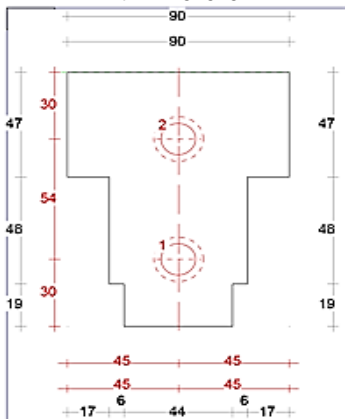

DTS onderdorpel KVT buitendraaiend 67x114mm

Buitensponning: 67x17mm

Dorpel Bu 67 x 114mm
Sponning Bu 67mm
Art. nr. 464407

Neut contraprofiel

Neut links 67mm
Sponning Bu 67mm
Art. nr. 464620

Tussenneut 67mm
Sponningen 67mm
Art. nr. 464625

Neut rechts 67mm
Sponning Bu 67mm
Art. nr. 464621

Neut links 90mm
Sponning Bu 67mm
Art. nr. 464630

Tussenneut 90mm
Sponningen 67mm
Art. nr. 464635

Neut rechts 90mm
Sponning Bu 67mm
Art. nr. 464631

Wisselneut links 67mm
Sponning Bi 57mm
Art. nr. 464670

Slijtstrip geboord 40x3mm
3 mtr Art. nr. 4604733
5 mtr Art. nr. 460474

Glaslat 17 x 17mm
464452

Slijtstrip met tochtstrip ANB6
33X3mm 3mtr
Art. nr. 474495

Slijtstrip met tochtstrip ANB7
50X3mm 3mtr
Art. nr. 474503