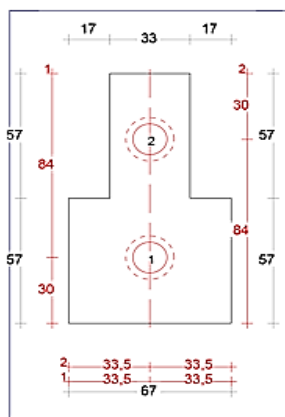

DTS onderdorpel KVT buitendraaiend 67x114mm

Buitensponning: 67x17mm

Dorpel Bu 67 x 114mm
Sponning Bu 67mm
Art. nr. 464407

Neut contraprofiel

Neut links 67mm
Sponning Bu 67mm
Art. nr. 464620

Tussenneut 67mm
Sponningen 67mm
Art. nr. 464625

Neut rechts 67mm
Sponning Bu 67mm
Art. nr. 464621

Neut links 90mm
Sponning Bu 67mm
Art. nr. 464630

Tussenneut 90mm
Sponningen 67mm
Art. nr. 464635

Neut rechts 90mm
Sponning Bu 67mm
Art. nr. 464631

Wisselneut links 67mm
Sponning Bi 57mm
Art. nr. 464670

Wisselneut links 90mm
Sponning Bi 57mm
Art. nr. 464674

Wisseltussenneut 90mm
Sponningen Bi 57mm
Art. nr. 464680

Wisselneut rechts 90mm
Sponning Bi 57mm
Art. nr. 464676

Wisseltussenneut 90mm
Sponning Bu 67mm / Bi 57mm
Art. nr. 464675

Slijtstrip geboord 40x3mm
3 mtr Art. nr. 4604733
5 mtr Art. nr. 460474

Glaslat 17 x 17mm
464452

Slijtstrip met tochtstrip ANB6
33X3mm 3mtr
Art. nr. 474495

Slijtstrip met tochtstrip ANB7
50X3mm 3mtr
Art. nr. 474503