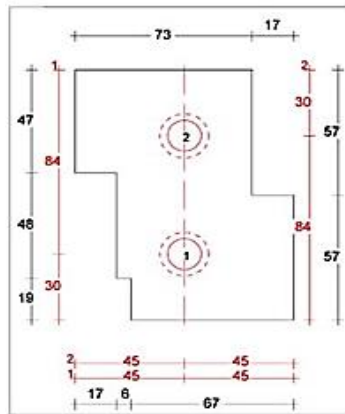

Wisselneut links 90mm
Sponning Bi 57mm
Art. nr. 464674

Wisseltussenneut 90mm
Sponningen Bi 57mm
Art. nr. 464680

Wisselneut rechts 90mm
Sponning Bi 57mm
Art. nr. 464676

Wisseltussenneut 90mm
Sponning Bu 67mm / Bi 57mm
Art. nr. 464675

Slijtstrip geboord 40x3mm
3 mtr Art. nr. 4604733
5 mtr Art. nr. 460474

Glaslat 17 x 17mm
464452

Slijtstrip met tochtstrip ANB6
33X3mm 3mtr
Art. nr. 474495

Slijtstrip met tochtstrip ANB7
50X3mm 3mtr
Art. nr. 474503