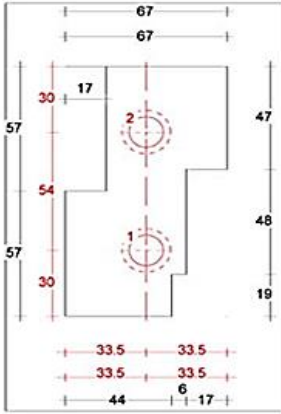

Neut rechts 67mm
Sponning Bu 67mm
Art. nr. 464621

Neut links 90mm
Sponning Bu 67mm
Art. nr. 464630

Tussenneut 90mm
Sponningen 67mm
Art. nr. 464635

Neut rechts 90mm
Sponning Bu 67mm
Art. nr. 464631

Wisselneut links 67mm
Sponning Bi 57mm
Art. nr. 464670

Wisseltussenneut 67mm
Sponningen Bi 57mm
Art. nr. 464679

Wisselneut rechts 67mm
Sponning Bi 57mm
Art. nr. 464672

Wisseltussenneut 67mm
Sponning Bu 67mm / Bi 57mm
Art. nr. 464671

Wisseltussenneut 67mm
Sponning Bu 67mm / Bi 57mm
Art. nr. 464673

Wisselneut links 90mm
Sponning Bi 57mm
Art. nr. 464674

Wisseltussenneut 90mm
Sponningen Bi 57mm
Art. nr. 464680

Wisselneut rechts 90mm
Sponning Bi 57mm
Art. nr. 464676

Wisseltussenneut 90mm
Sponning Bu 67mm / Bi 57mm
Art. nr. 464675

Slijtstrip geboord 40x3mm
3 mtr Art. nr. 4604733
5 mtr Art. nr. 460474

Glaslat 17 x 17mm
464452

Slijtstrip met tochtstrip ANB6
33X3mm 3mtr
Art. nr. 474495

Slijtstrip met tochtstrip ANB7
50X3mm 3mtr
Art. nr. 474503