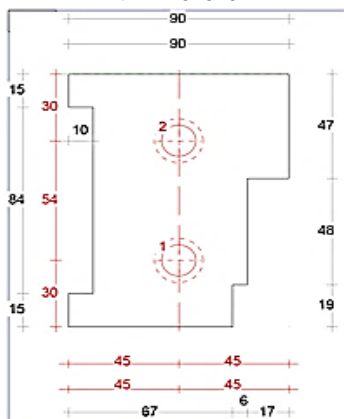

DTS onderdorpel KVT buitendraaiend 67x114mm

Buitensponning: 67x17mm

Dorpel Bu 67 x 114mm
Sponning Bu 67mm
Art. nr. 464407

Neut contraprofiel

Neut links 67mm
Sponning Bu 67mm
Art. nr. 464620

Tussenneut 67mm
Sponningen 67mm
Art. nr. 464625

Neut rechts 67mm
Sponning Bu 67mm
Art. nr. 464621

Neut links 90mm
Sponning Bu 67mm
Art. nr. 464630

Tussenneut 90mm
Sponningen 67mm
Art. nr. 464635

Neut rechts 90mm
Sponning Bu 67mm
Art. nr. 464631

Wisselneut links 67mm
Sponning Bi 57mm
Art. nr. 464670