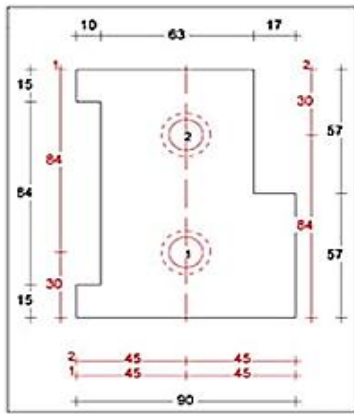

Wisseltussenneut 67mm
Sponningen Bi 57mm
Art. nr. 464679

Wisselneut rechts 67mm
Sponning Bi 57mm
Art. nr. 464672

Wisseltussenneut 67mm
Sponning Bu 67mm / Bi 57mm
Art. nr. 464671

Wisseltussenneut 67mm
Sponning Bu 67mm / Bi 57mm
Art. nr. 464673

Wisselneut links 90mm
Sponning Bi 57mm
Art. nr. 464674

Wisseltussenneut 90mm
Sponningen Bi 57mm
Art. nr. 464680

Wisselneut rechts 90mm
Sponning Bi 57mm
Art. nr. 464676

Wisseltussenneut 90mm
Sponning Bu 67mm / Bi 57mm
Art. nr. 464675

Slijtstrip geboord 40x3mm
3 mtr Art. nr. 4604733
5 mtr Art. nr. 460474

Glaslat 17 x 17mm
464452

Slijtstrip met tochtstrip ANB6
33X3mm 3mtr
Art. nr. 474495

Slijtstrip met tochtstrip ANB7
50X3mm 3mtr
Art. nr. 474503