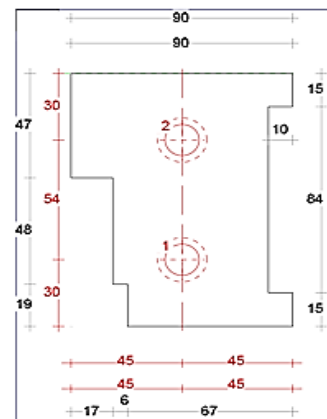

DTS onderdorpel KVT buitendraaiend 67x114mm

Buitensponning: 67x17mm

Dorpel Bu 67 x 114mm
Sponning Bu 67mm
Art. nr. 464407

Neut contraprofiel

Neut links 67mm
Sponning Bu 67mm
Art. nr. 464620

Tussenneut 67mm
Sponningen 67mm
Art. nr. 464625

Neut rechts 67mm
Sponning Bu 67mm
Art. nr. 464621

Neut links 90mm
Sponning Bu 67mm
Art. nr. 464630

Tussenneut 90mm
Sponningen 67mm
Art. nr. 464635

Neut rechts 90mm
Sponning Bu 67mm
Art. nr. 464631

Wisselneut links 67mm
Sponning Bi 57mm
Art. nr. 464670

Wisselneut links 90mm
Sponning Bi 57mm
Art. nr. 464674

Wisseltussenneut 90mm
Sponningen Bi 57mm
Art. nr. 464680

Wisselneut rechts 90mm
Sponning Bi 57mm
Art. nr. 464676

Wisseltussenneut 90mm
Sponning Bu 67mm / Bi 57mm
Art. nr. 464675

Slijtstrip geboord 40x3mm
3 mtr Art. nr. 4604733
5 mtr Art. nr. 460474

Glaslat 17 x 17mm
464452

Slijtstrip met tochtstrip ANB6
33X3mm 3mtr
Art. nr. 474495

Slijtstrip met tochtstrip ANB7
50X3mm 3mtr
Art. nr. 474503