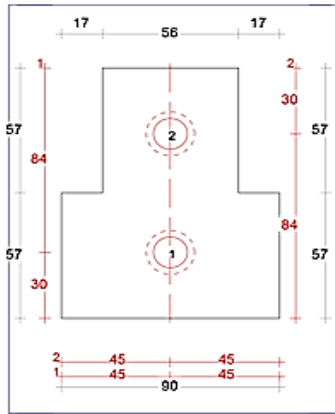

Wisseltussenneut 67mm
Sponningen Bi 57mm
Art. nr. 464679

Wisselneut rechts 67mm
Sponning Bi 57mm
Art. nr. 464672

Wisseltussenneut 67mm
Sponning Bu 67mm / Bi 57mm
Art. nr. 464671

Wisseltussenneut 67mm
Sponning Bu 67mm / Bi 57mm
Art. nr. 464673

Wisselneut links 90mm
Sponning Bi 57mm
Art. nr. 464674

Wisseltussenneut 90mm
Sponningen Bi 57mm
Art. nr. 464680

Wisselneut rechts 90mm
Sponning Bi 57mm
Art. nr. 464676

Wisseltussenneut 90mm
Sponning Bu 67mm / Bi 57mm
Art. nr. 464675

Slijtstrip geboord 40x3mm
3 mtr Art. nr. 4604733
5 mtr Art. nr. 460474

Glaslat 17 x 17mm
464452

Slijtstrip met tochtstrip ANB6
33X3mm 3mtr
Art. nr. 474495

Slijtstrip met tochtstrip ANB7
50X3mm 3mtr
Art. nr. 474503