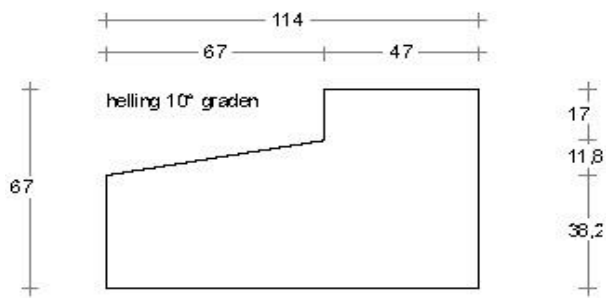

DTS onderdorpel KVT buitendraaiend 67x114mm

Buitensponning: 67x17mm

Dorpel Bu 67 x 114mm
Sponning Bu 67mm
Art. nr. 464407

Neut contraprofiel

Neut links 67mm
Sponning Bu 67mm
Art. nr. 464620

Tussenneut 67mm
Sponningen 67mm
Art. nr. 464625