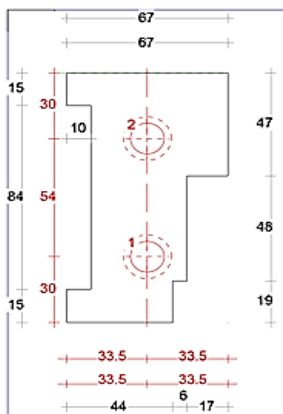

DTS onderdorpel KVT buitendraaiend 67x114mm

Buitensponning: 67x17mm

Dorpel Bu 67 x 114mm
Sponning Bu 67mm
Art. nr. 464407

Neut contraprofiel

Neut links 67mm
Sponning Bu 67mm
Art. nr. 464620

Tussenneut 67mm
Sponningen 67mm
Art. nr. 464625

Neut rechts 67mm
Sponning Bu 67mm
Art. nr. 464621

Neut links 90mm
Sponning Bu 67mm
Art. nr. 464630

Tussenneut 90mm
Sponningen 67mm
Art. nr. 464635

Neut rechts 90mm
Sponning Bu 67mm
Art. nr. 464631

Wisselneut links 67mm
Sponning Bi 57mm
Art. nr. 464670

Wisselneut links 90mm
Sponning Bi 57mm
Art. nr. 464674

Wisseltussenneut 90mm
Sponningen Bi 57mm
Art. nr. 464680

Wisselneut rechts 90mm
Sponning Bi 57mm
Art. nr. 464676

Wisseltussenneut 90mm
Sponning Bu 67mm / Bi 57mm
Art. nr. 464675

Slijtstrip geboord 40x3mm
3 mtr Art. nr. 4604733
5 mtr Art. nr. 460474

Glaslat 17 x 17mm
464452

Slijtstrip met tochtstrip ANB6
33X3mm 3mtr
Art. nr. 474495

Slijtstrip met tochtstrip ANB7
50X3mm 3mtr
Art. nr. 474503