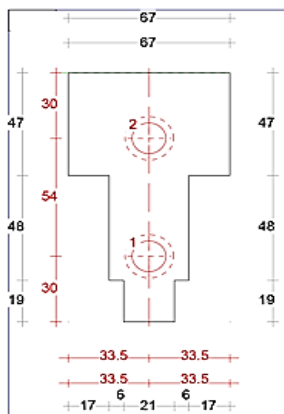

DTS onderdorpel KVT buitendraaiend 67x114mm

Buitensponning: 67x17mm

Dorpel Bu 67 x 114mm
Sponning Bu 67mm
Art. nr. 464407

Neut contraprofiel

Neut links 67mm
Sponning Bu 67mm
Art. nr. 464620

Tussenneut 67mm
Sponningen 67mm
Art. nr. 464625

Neut rechts 67mm
Sponning Bu 67mm
Art. nr. 464621

Neut links 90mm
Sponning Bu 67mm
Art. nr. 464630

Tussenneut 90mm
Sponningen 67mm
Art. nr. 464635

Neut rechts 90mm
Sponning Bu 67mm
Art. nr. 464631

Wisselneut links 67mm
Sponning Bi 57mm
Art. nr. 464670

Wisselneut links 90mm
Sponning Bi 57mm
Art. nr. 464674

Wisseltussenneut 90mm
Sponningen Bi 57mm
Art. nr. 464680

Wisselneut rechts 90mm
Sponning Bi 57mm
Art. nr. 464676

Wisseltussenneut 90mm
Sponning Bu 67mm / Bi 57mm
Art. nr. 464675

Slijtstrip geboord 40x3mm
3 mtr Art. nr. 4604733
5 mtr Art. nr. 460474

Glaslat 17 x 17mm
464452

Slijtstrip met tochtstrip ANB6
33X3mm 3mtr
Art. nr. 474495

Slijtstrip met tochtstrip ANB7
50X3mm 3mtr
Art. nr. 474503