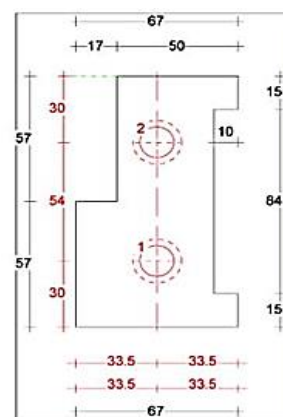

DTS onderdorpel KVT buitendraaiend 67x114mm

Buitensponning: 67x17mm

Dorpel Bu 67 x 114mm
Sponning Bu 67mm
Art. nr. 464407

Neut contraprofiel

Neut links 67mm
Sponning Bu 67mm
Art. nr. 464620

Tussenneut 67mm
Sponningen 67mm
Art. nr. 464625

Neut rechts 67mm
Sponning Bu 67mm
Art. nr. 464621

Neut links 90mm
Sponning Bu 67mm
Art. nr. 464630

Tussenneut 90mm
Sponningen 67mm
Art. nr. 464635

Neut rechts 90mm
Sponning Bu 67mm
Art. nr. 464631

Wisselneut links 67mm
Sponning Bi 57mm
Art. nr. 464670

Wisselneut links 90mm
Sponning Bi 57mm
Art. nr. 464674

Wisseltussenneut 90mm
Sponningen Bi 57mm
Art. nr. 464680

Wisselneut rechts 90mm
Sponning Bi 57mm
Art. nr. 464676

Wisseltussenneut 90mm
Sponning Bu 67mm / Bi 57mm
Art. nr. 464675

Slijtstrip geboord 40x3mm
3 mtr Art. nr. 4604733
5 mtr Art. nr. 460474

Glaslat 17 x 17mm
464452

Slijtstrip met tochtstrip ANB6
33X3mm 3mtr
Art. nr. 474495

Slijtstrip met tochtstrip ANB7
50X3mm 3mtr
Art. nr. 474503