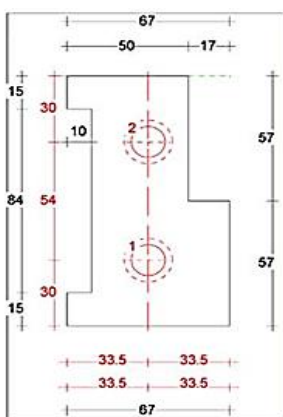

DTS onderdorpel KVT buitendraaiend 67x114mm

Buitensponning: 67x17mm

Dorpel Bu 67 x 114mm
Sponning Bu 67mm
Art. nr. 464407

Neut contraprofiel

Neut links 67mm
Sponning Bu 67mm
Art. nr. 464620

Tussenneut 67mm
Sponningen 67mm
Art. nr. 464625

Neut rechts 67mm
Sponning Bu 67mm
Art. nr. 464621

Neut links 90mm
Sponning Bu 67mm
Art. nr. 464630

Tussenneut 90mm
Sponningen 67mm
Art. nr. 464635

Neut rechts 90mm
Sponning Bu 67mm
Art. nr. 464631

Wisselneut links 67mm
Sponning Bi 57mm
Art. nr. 464670

Wisselneut links 90mm
Sponning Bi 57mm
Art. nr. 464674

Wisseltussenneut 90mm
Sponningen Bi 57mm
Art. nr. 464680

Wisselneut rechts 90mm
Sponning Bi 57mm
Art. nr. 464676

Wisseltussenneut 90mm
Sponning Bu 67mm / Bi 57mm
Art. nr. 464675

Slijtstrip geboord 40x3mm
3 mtr Art. nr. 4604733
5 mtr Art. nr. 460474

Glaslat 17 x 17mm
464452

Slijtstrip met tochtstrip ANB6
33X3mm 3mtr
Art. nr. 474495

Slijtstrip met tochtstrip ANB7
50X3mm 3mtr
Art. nr. 474503