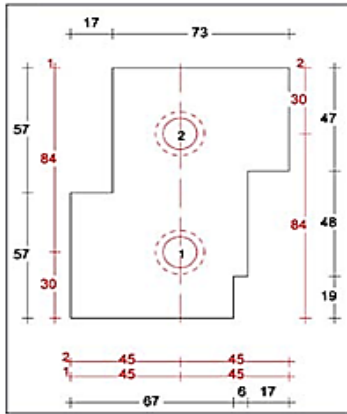

Wisseltussenneut 67mm
Sponningen Bi 57mm
Art. nr. 464679

Wisselneut rechts 67mm
Sponning Bi 57mm
Art. nr. 464672

Wisseltussenneut 67mm
Sponning Bu 67mm / Bi 57mm
Art. nr. 464671

Wisseltussenneut 67mm
Sponning Bu 67mm / Bi 57mm
Art. nr. 464673

Wisselneut links 90mm
Sponning Bi 57mm
Art. nr. 464674

Wisseltussenneut 90mm
Sponningen Bi 57mm
Art. nr. 464680

Wisselneut rechts 90mm
Sponning Bi 57mm
Art. nr. 464676

Wisseltussenneut 90mm
Sponning Bu 67mm / Bi 57mm
Art. nr. 464675

Slijtstrip geboord 40x3mm
3 mtr Art. nr. 4604733
5 mtr Art. nr. 460474

Glaslat 17 x 17mm
464452

Slijtstrip met tochtstrip ANB6
33X3mm 3mtr
Art. nr. 474495

Slijtstrip met tochtstrip ANB7
50X3mm 3mtr
Art. nr. 474503