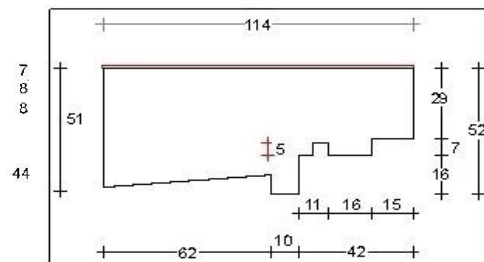

DTS onderdorpel buitendraaiend 67x114mm

Buitensponning: 72x17mm

Dorpel Bu 52 x 114mm
Sponning Bu 72mm
Art. nr. 4644061

Dorpel Bu 67 x 114mm
Sponning Bu 72mm
Art. nr. 464406 zónder loodspóning
Art. nr. 4644065 met loodspóning