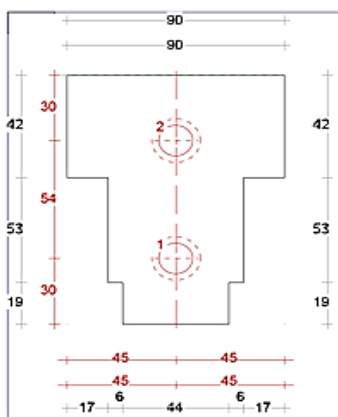

Neut contraprofiel

Neut links 67mm
Sponning Bu 67mm
Art. nr. 464550

Tusseneut 67mm
Sponningen 67mm
Art. nr. 464554

Neut rechts 67mm
Sponning Bu 67mm
Art. nr. 464551

Neut links 90mm
Sponning Bu 67mm
Art. nr. 464552