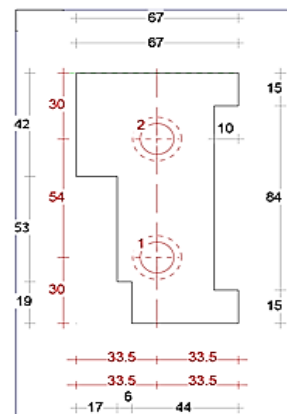

DTS onderdorpel buitendraaiend 67x114mm

Buitensponning: 72x17mm

Dorpel Bu 52 x 114mm
Sponning Bu 72mm
Art. nr. 4644061

Dorpel Bu 67 x 114mm
Sponning Bu 72mm
Art. nr. 464406 zónder loodspóning
Art. nr. 4644065 met loodspóning

Neut contraprofiel

Neut links 67mm
Sponning Bu 67mm
Art. nr. 464550

Tusseneut 67mm
Sponningen 67mm
Art. nr. 464554

Neut rechts 67mm
Sponning Bu 67mm
Art. nr. 464551

Neut links 90mm
Sponning Bu 67mm
Art. nr. 464552

Tusseneut 90mm
Sponningen 67mm
Art. nr. 464555

Neut rechts 90mm
Sponning Bu 67mm
Art. nr. 464553

Wisselneut links 67mm
Sponning Bi 57mm
Art. nr. 464560

Wisseltusseneut 67mm
Sponningen Bi 57mm
Art. nr. 464568

Wisseltussenneut 90mm
Sponningen Bi 57mm
Art. nr. 464569

Wisselneut rechts 90mm
Sponning Bi 57mm
Art. nr. 464564

Wisseltussenneut 90mm
Sponning Bu 72mm / Bi 57mm
Art. nr. 464565

Wisseltussenneut 90mm
Sponning Bu 72mm / Bi 57mm
Art. nr. 464567