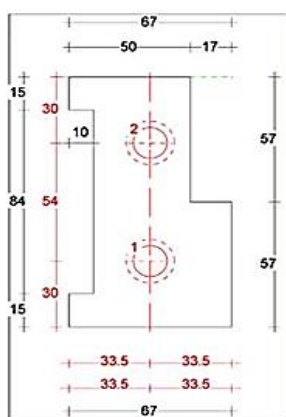

Neut contraprofiel

Neut links 67mm
Sponning Bu 67mm
Art. nr. 464550

Tusseneut 67mm
Sponningen 67mm
Art. nr. 464554

Neut rechts 67mm
Sponning Bu 67mm
Art. nr. 464551

Neut links 90mm
Sponning Bu 67mm
Art. nr. 464552

Tusseneut 90mm
Sponningen 67mm
Art. nr. 464555

Neut rechts 90mm
Sponning Bu 67mm
Art. nr. 464553

Wisselneut links 67mm
Sponning Bi 57mm
Art. nr. 464560

Wisseltusseneut 67mm
Sponningen Bi 57mm
Art. nr. 464568

Wisselneut rechts 67mm
Sponning Bi 57mm
Art. nr. 464562

Wisseltussenneut 67mm
Sponning Bu 72mm / Bi 57mm
Art. nr. 464561

Wisseltussenneut 67mm
Sponning Bu 72mm / Bi 57mm
Art. nr. 464563

Wisselneut links 90mm
Sponning Bi 57mm
Art. nr. 464566

Wisseltussenneut 90mm
Sponningen Bi 57mm
Art. nr. 464569

Wisselneut rechts 90mm
Sponning Bi 57mm
Art. nr. 464564

Wisseltussenneut 90mm
Sponning Bu 72mm / Bi 57mm
Art. nr. 464565

Wisseltussenneut 90mm
Sponning Bu 72mm / Bi 57mm
Art. nr. 464567