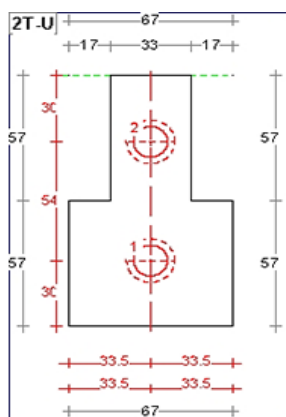

Neut contraprofiel

Neut links 67mm
Sponning Bu 67mm
Art. nr. 464550

Tusseneut 67mm
Sponningen 67mm
Art. nr. 464554

Neut rechts 67mm
Sponning Bu 67mm
Art. nr. 464551

Neut links 90mm
Sponning Bu 67mm
Art. nr. 464552

Tusseneut 90mm
Sponningen 67mm
Art. nr. 464555

Neut rechts 90mm
Sponning Bu 67mm
Art. nr. 464553

Wisselneut links 67mm
Sponning Bi 57mm
Art. nr. 464560

Wisseltusseneut 67mm
Sponningen Bi 57mm
Art. nr. 464568