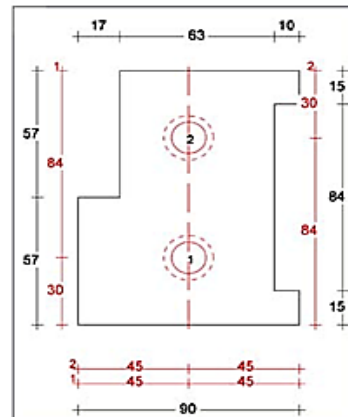

Tusseneut 90mm
Sponningen 67mm
Art. nr. 464555

Neut rechts 90mm
Sponning Bu 67mm
Art. nr. 464553

Wisselneut links 67mm
Sponning Bi 57mm
Art. nr. 464560

Wisseltusseneut 67mm
Sponningen Bi 57mm
Art. nr. 464568

Wisselneut rechts 67mm
Sponning Bi 57mm
Art. nr. 464562

Wisseltussenneut 67mm
Sponning Bu 72mm / Bi 57mm
Art. nr. 464561

Wisseltussenneut 67mm
Sponning Bu 72mm / Bi 57mm
Art. nr. 464563

Wisselneut links 90mm
Sponning Bi 57mm
Art. nr. 464566

Wisseltussenneut 90mm
Sponningen Bi 57mm
Art. nr. 464569

Wisselneut rechts 90mm
Sponning Bi 57mm
Art. nr. 464564

Wisseltussenneut 90mm
Sponning Bu 72mm / Bi 57mm
Art. nr. 464565

Wisseltussenneut 90mm
Sponning Bu 72mm / Bi 57mm
Art. nr. 464567