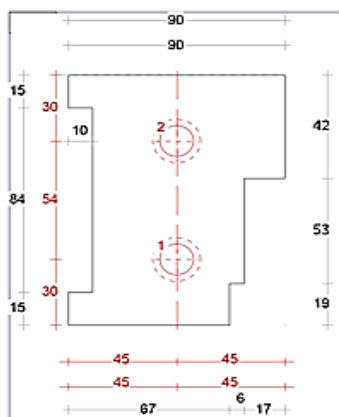

DTS onderdorpel buitendraaiend 67x114mm

Buitensponning: 72x17mm

Dorpel Bu 52 x 114mm
Sponning Bu 72mm
Art. nr. 4644061

Dorpel Bu 67 x 114mm
Sponning Bu 72mm
Art. nr. 464406 zónder loodspóning
Art. nr. 4644065 met loodspóning

Neut contraprofiel

Neut links 67mm
Sponning Bu 67mm
Art. nr. 464550

Tusseneut 67mm
Sponningen 67mm
Art. nr. 464554

Neut rechts 67mm
Sponning Bu 67mm
Art. nr. 464551

Neut links 90mm
Sponning Bu 67mm
Art. nr. 464552

Tusseneut 90mm
Sponningen 67mm
Art. nr. 464555

Neut rechts 90mm
Sponning Bu 67mm
Art. nr. 464553

Wisselneut links 67mm
Sponning Bi 57mm
Art. nr. 464560

Wisseltusseneut 67mm
Sponningen Bi 57mm
Art. nr. 464568