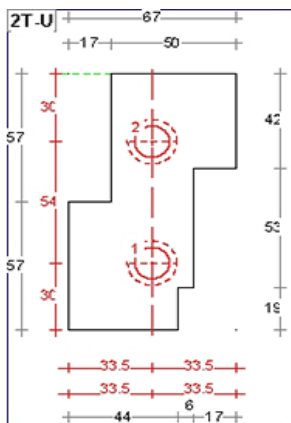

Tusseneut 90mm
Sponningen 67mm
Art. nr. 464555

Neut rechts 90mm
Sponning Bu 67mm
Art. nr. 464553

Wisselneut links 67mm
Sponning Bi 57mm
Art. nr. 464560

Wisseltusseneut 67mm
Sponningen Bi 57mm
Art. nr. 464568

Wisselneut rechts 67mm
Sponning Bi 57mm
Art. nr. 464562

Wisseltussenneut 67mm
Sponning Bu 72mm / Bi 57mm
Art. nr. 464561

Wisseltussenneut 67mm
Sponning Bu 72mm / Bi 57mm
Art. nr. 464563

Wisselneut links 90mm
Sponning Bi 57mm
Art. nr. 464566

Wisseltussenneut 90mm
Sponningen Bi 57mm
Art. nr. 464569

Wisselneut rechts 90mm
Sponning Bi 57mm
Art. nr. 464564

Wisseltussenneut 90mm
Sponning Bu 72mm / Bi 57mm
Art. nr. 464565

Wisseltussenneut 90mm
Sponning Bu 72mm / Bi 57mm
Art. nr. 464567