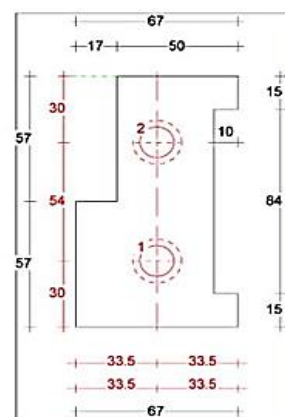

Neut contraprofiel

Neut links 67mm
Sponning Bu 67mm
Art. nr. 464550

Tusseneut 67mm
Sponningen 67mm
Art. nr. 464554

Neut rechts 67mm
Sponning Bu 67mm
Art. nr. 464551

Neut links 90mm
Sponning Bu 67mm
Art. nr. 464552

Tusseneut 90mm
Sponningen 67mm
Art. nr. 464555

Neut rechts 90mm
Sponning Bu 67mm
Art. nr. 464553

Wisselneut links 67mm
Sponning Bi 57mm
Art. nr. 464560

Wisseltusseneut 67mm
Sponningen Bi 57mm
Art. nr. 464568

Wisselneut rechts 67mm
Sponning Bi 57mm
Art. nr. 464562

Wisseltussenneut 67mm
Sponning Bu 72mm / Bi 57mm
Art. nr. 464561

Wisseltussenneut 67mm
Sponning Bu 72mm / Bi 57mm
Art. nr. 464563

Wisselneut links 90mm
Sponning Bi 57mm
Art. nr. 464566

Wisseltussenneut 90mm
Sponningen Bi 57mm
Art. nr. 464569

Wisselneut rechts 90mm
Sponning Bi 57mm
Art. nr. 464564

Wisseltussenneut 90mm
Sponning Bu 72mm / Bi 57mm
Art. nr. 464565

Wisseltussenneut 90mm
Sponning Bu 72mm / Bi 57mm
Art. nr. 464567