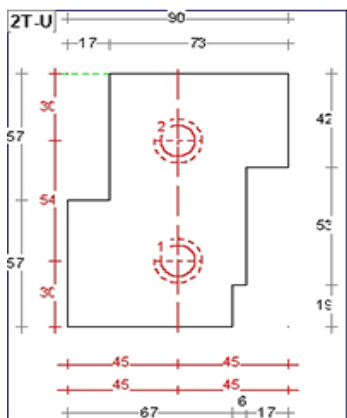

Wisselneut rechts 67mm
Sponning Bi 57mm
Art. nr. 464562

Wisseltussenneut 67mm
Sponning Bu 72mm / Bi 57mm
Art. nr. 464561

Wisseltussenneut 67mm
Sponning Bu 72mm / Bi 57mm
Art. nr. 464563

Wisselneut links 90mm
Sponning Bi 57mm
Art. nr. 464566

Wisseltussenneut 90mm
Sponningen Bi 57mm
Art. nr. 464569

Wisselneut rechts 90mm
Sponning Bi 57mm
Art. nr. 464564

Wisseltussenneut 90mm
Sponning Bu 72mm / Bi 57mm
Art. nr. 464565

Wisseltussenneut 90mm
Sponning Bu 72mm / Bi 57mm
Art. nr. 464567