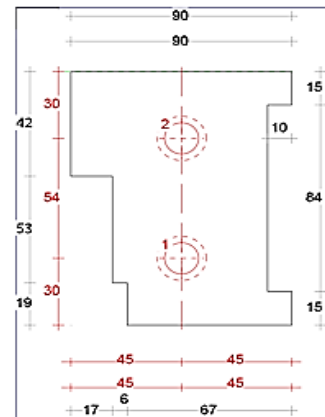

DTS onderdorpel buitendraaiend 67x114mm

Buitensponning: 72x17mm

Dorpel Bu 52 x 114mm
Sponning Bu 72mm
Art. nr. 4644061

Dorpel Bu 67 x 114mm
Sponning Bu 72mm
Art. nr. 464406 zónder loodspóning
Art. nr. 4644065 met loodspóning

Neut contraprofiel

Neut links 67mm
Sponning Bu 67mm
Art. nr. 464550

Tusseneut 67mm
Sponningen 67mm
Art. nr. 464554

Neut rechts 67mm
Sponning Bu 67mm
Art. nr. 464551

Neut links 90mm
Sponning Bu 67mm
Art. nr. 464552

Tusseneut 90mm
Sponningen 67mm
Art. nr. 464555

Neut rechts 90mm
Sponning Bu 67mm
Art. nr. 464553

Wisselneut links 67mm
Sponning Bi 57mm
Art. nr. 464560

Wisseltusseneut 67mm
Sponningen Bi 57mm
Art. nr. 464568

Wisseltussenneut 90mm
Sponningen Bi 57mm
Art. nr. 464569

Wisselneut rechts 90mm
Sponning Bi 57mm
Art. nr. 464564

Wisseltussenneut 90mm
Sponning Bu 72mm / Bi 57mm
Art. nr. 464565

Wisseltussenneut 90mm
Sponning Bu 72mm / Bi 57mm
Art. nr. 464567