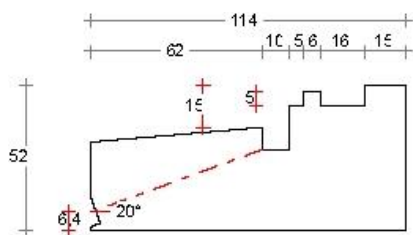

DTS onderdorpel buitendraaiend 67x114mm

Buitensponning: 72x17mm

Dorpel Bu 52 x 114mm
Sponning Bu 72mm
Art. nr. 4644061

Dorpel Bu 67 x 114mm
Sponning Bu 72mm
Art. nr. 464406 zónder loodspóning
Art. nr. 4644065 met loodspóning