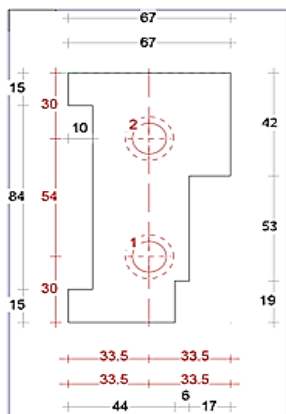

DTS onderdorpel buitendraaiend 67x114mm

Buitensponning: 72x17mm

Dorpel Bu 52 x 114mm
Sponning Bu 72mm
Art. nr. 4644061

Dorpel Bu 67 x 114mm
Sponning Bu 72mm
Art. nr. 464406 zónder loodspóning
Art. nr. 4644065 met loodspóning

Neut contraprofiel

Neut links 67mm
Sponning Bu 67mm
Art. nr. 464550

Tusseneut 67mm
Sponningen 67mm
Art. nr. 464554

Neut rechts 67mm
Sponning Bu 67mm
Art. nr. 464551

Neut links 90mm
Sponning Bu 67mm
Art. nr. 464552

Tusseneut 90mm
Sponningen 67mm
Art. nr. 464555

Neut rechts 90mm
Sponning Bu 67mm
Art. nr. 464553

Wisselneut links 67mm
Sponning Bi 57mm
Art. nr. 464560

Wisseltusseneut 67mm
Sponningen Bi 57mm
Art. nr. 464568

Wisseltussenneut 90mm
Sponningen Bi 57mm
Art. nr. 464569

Wisselneut rechts 90mm
Sponning Bi 57mm
Art. nr. 464564

Wisseltussenneut 90mm
Sponning Bu 72mm / Bi 57mm
Art. nr. 464565

Wisseltussenneut 90mm
Sponning Bu 72mm / Bi 57mm
Art. nr. 464567