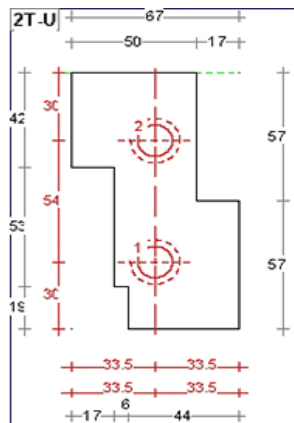

Tusseneut 90mm
Sponningen 67mm
Art. nr. 464555

Neut rechts 90mm
Sponning Bu 67mm
Art. nr. 464553

Wisselneut links 67mm
Sponning Bi 57mm
Art. nr. 464560

Wisseltusseneut 67mm
Sponningen Bi 57mm
Art. nr. 464568

Wisselneut rechts 67mm
Sponning Bi 57mm
Art. nr. 464562

Wisseltussenneut 67mm
Sponning Bu 72mm / Bi 57mm
Art. nr. 464561

Wisseltussenneut 67mm
Sponning Bu 72mm / Bi 57mm
Art. nr. 464563

Wisselneut links 90mm
Sponning Bi 57mm
Art. nr. 464566

Wisseltussenneut 90mm
Sponningen Bi 57mm
Art. nr. 464569

Wisselneut rechts 90mm
Sponning Bi 57mm
Art. nr. 464564

Wisseltussenneut 90mm
Sponning Bu 72mm / Bi 57mm
Art. nr. 464565

Wisseltussenneut 90mm
Sponning Bu 72mm / Bi 57mm
Art. nr. 464567