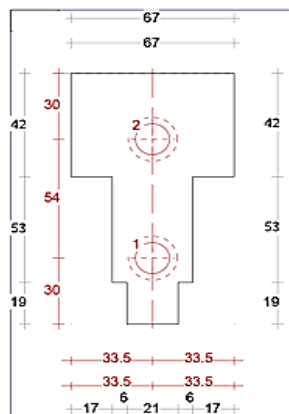

DTS onderdorpel buitendraaiend 67x114mm

Buitensponning: 72x17mm

Dorpel Bu 52 x 114mm
Sponning Bu 72mm
Art. nr. 4644061

Dorpel Bu 67 x 114mm
Sponning Bu 72mm
Art. nr. 464406 zónder loodspóning
Art. nr. 4644065 met loodspóning

Neut contraprofiel

Neut links 67mm
Sponning Bu 67mm
Art. nr. 464550

Tusseneut 67mm
Sponningen 67mm
Art. nr. 464554

Neut rechts 67mm
Sponning Bu 67mm
Art. nr. 464551

Neut links 90mm
Sponning Bu 67mm
Art. nr. 464552

Tusseneut 90mm
Sponningen 67mm
Art. nr. 464555

Neut rechts 90mm
Sponning Bu 67mm
Art. nr. 464553

Wisselneut links 67mm
Sponning Bi 57mm
Art. nr. 464560

Wisseltusseneut 67mm
Sponningen Bi 57mm
Art. nr. 464568

Wisseltussenneut 90mm
Sponningen Bi 57mm
Art. nr. 464569

Wisselneut rechts 90mm
Sponning Bi 57mm
Art. nr. 464564

Wisseltussenneut 90mm
Sponning Bu 72mm / Bi 57mm
Art. nr. 464565

Wisseltussenneut 90mm
Sponning Bu 72mm / Bi 57mm
Art. nr. 464567