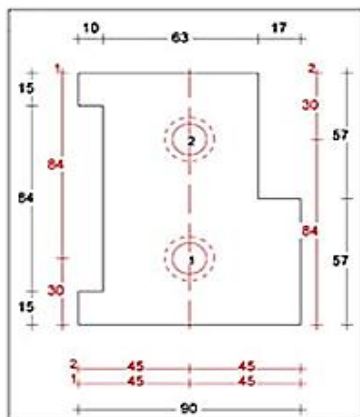

Tusseneut 90mm
Sponningen 67mm
Art. nr. 464555

Neut rechts 90mm
Sponning Bu 67mm
Art. nr. 464553

Wisselneut links 67mm
Sponning Bi 57mm
Art. nr. 464560

Wisseltusseneut 67mm
Sponningen Bi 57mm
Art. nr. 464568

Wisselneut rechts 67mm
Sponning Bi 57mm
Art. nr. 464562

Wisseltussenneut 67mm
Sponning Bu 72mm / Bi 57mm
Art. nr. 464561

Wisseltussenneut 67mm
Sponning Bu 72mm / Bi 57mm
Art. nr. 464563

Wisselneut links 90mm
Sponning Bi 57mm
Art. nr. 464566

Wisseltussenneut 90mm
Sponningen Bi 57mm
Art. nr. 464569

Wisselneut rechts 90mm
Sponning Bi 57mm
Art. nr. 464564

Wisseltussenneut 90mm
Sponning Bu 72mm / Bi 57mm
Art. nr. 464565

Wisseltussenneut 90mm
Sponning Bu 72mm / Bi 57mm
Art. nr. 464567