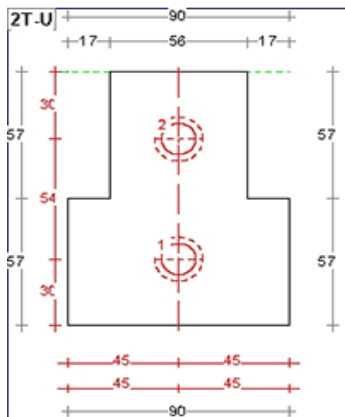

Wisselneut rechts 67mm
Sponning Bi 57mm
Art. nr. 464562

Wisseltussenneut 67mm
Sponning Bu 72mm / Bi 57mm
Art. nr. 464561

Wisseltussenneut 67mm
Sponning Bu 72mm / Bi 57mm
Art. nr. 464563

Wisselneut links 90mm
Sponning Bi 57mm
Art. nr. 464566

Wisseltussenneut 90mm
Sponningen Bi 57mm
Art. nr. 464569

Wisselneut rechts 90mm
Sponning Bi 57mm
Art. nr. 464564

Wisseltussenneut 90mm
Sponning Bu 72mm / Bi 57mm
Art. nr. 464565

Wisseltussenneut 90mm
Sponning Bu 72mm / Bi 57mm
Art. nr. 464567