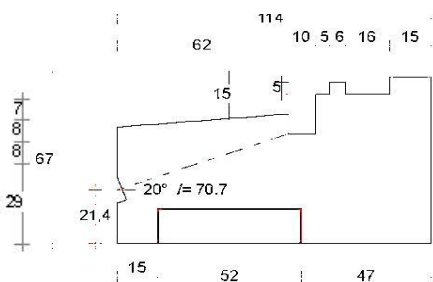

DTS onderdorpel buitendraaiend 67x114mm

Buitensponning: 72x17mm

Dorpel Bu 52 x 114mm
Sponning Bu 72mm
Art. nr. 4644061

Dorpel Bu 67 x 114mm
Sponning Bu 72mm
Art. nr. 464406 zónder loodspóning
Art. nr. 4644065 met loodspóning