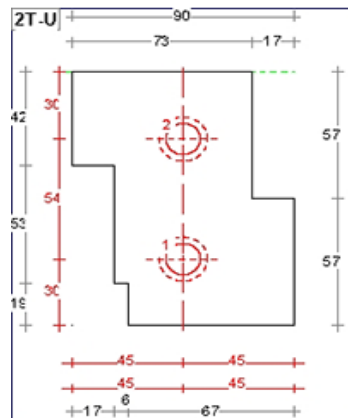

Wisselneut rechts 67mm
Sponning Bi 57mm
Art. nr. 464562

Wisseltussenneut 67mm
Sponning Bu 72mm / Bi 57mm
Art. nr. 464561

Wisseltussenneut 67mm
Sponning Bu 72mm / Bi 57mm
Art. nr. 464563

Wisselneut links 90mm
Sponning Bi 57mm
Art. nr. 464566

Wisseltussenneut 90mm
Sponningen Bi 57mm
Art. nr. 464569

Wisselneut rechts 90mm
Sponning Bi 57mm
Art. nr. 464564

Wisseltussenneut 90mm
Sponning Bu 72mm / Bi 57mm
Art. nr. 464565

Wisseltussenneut 90mm
Sponning Bu 72mm / Bi 57mm
Art. nr. 464567