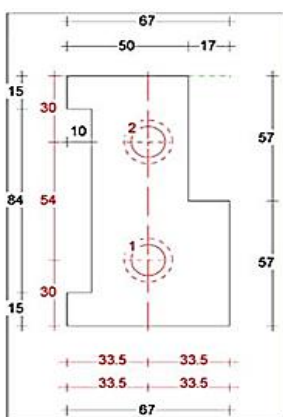

Neut contraprofiel

Neut links 67mm
Sponning Bu 67mm
Art. nr. 464420

Tussenneut 67mm
Sponningen 67mm
Art. nr. 464425

Neut rechts 67mm
Sponning Bu 67mm
Art. nr. 464421

Neut links 90mm
Sponning Bu 67mm
Art. nr. 464430

Tussenneut 90mm
Sponningen 67mm
Art. nr. 464435

Neut rechts 90mm
Sponning Bu 67mm
Art. nr. 464431

Wisselneut links 67mm
Sponning Bi 57mm
Art. nr. 464470

Wisseltussenneut 67mm
Sponningen Bi 57mm
Art. nr. 464479

Wisselneut rechts 67mm
Sponning Bi 57mm
Art. nr. 464472

Wisseltussenneut 67mm
Sponning Bu 67mm / Bi 57mm
Art. nr. 464471

Wisseltussenneut 67mm
Sponning Bu 67mm / Bi 57mm
Art. nr. 464473

Wisselneut links 90mm
Sponning Bi 57mm
Art. nr. 464474

Wisseltussenneut 90mm
Sponningen Bi 57mm
Art. nr. 464480

Wisselneut rechts 90mm
Sponning Bi 57mm
Art. nr. 464476

Wisseltussenneut 90mm
Sponning Bu 67mm / Bi 57mm
Art. nr. 464475

Wisseltussenneut 90mm
Sponning Bu 67mm / Bi 57mm
Art. nr. 464477