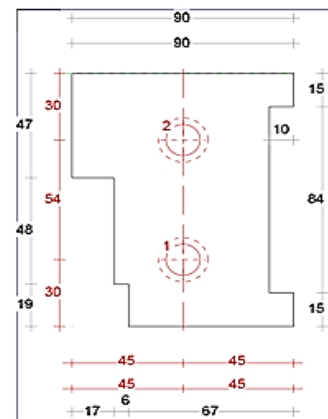

Neut contraprofiel

Neut links 67mm
Sponning Bu 67mm
Art. nr. 464420

Tussenneut 67mm
Sponningen 67mm
Art. nr. 464425

Neut rechts 67mm
Sponning Bu 67mm
Art. nr. 464421

Neut links 90mm
Sponning Bu 67mm
Art. nr. 464430

Tussenneut 90mm
Sponningen 67mm
Art. nr. 464435

Neut rechts 90mm
Sponning Bu 67mm
Art. nr. 464431

Wisselneut links 67mm
Sponning Bi 57mm
Art. nr. 464470

Wisseltussenneut 67mm
Sponningen Bi 57mm
Art. nr. 464479

Wisselneut rechts 67mm
Sponning Bi 57mm
Art. nr. 464472

Wisseltussenneut 67mm
Sponning Bu 67mm / Bi 57mm
Art. nr. 464471

Wisseltussenneut 67mm
Sponning Bu 67mm / Bi 57mm
Art. nr. 464473

Wisselneut links 90mm
Sponning Bi 57mm
Art. nr. 464474

Wisseltussenneut 90mm
Sponningen Bi 57mm
Art. nr. 464480

Wisselneut rechts 90mm
Sponning Bi 57mm
Art. nr. 464476

Wisseltussenneut 90mm
Sponning Bu 67mm / Bi 57mm
Art. nr. 464475

Wisseltussenneut 90mm
Sponning Bu 67mm / Bi 57mm
Art. nr. 464477