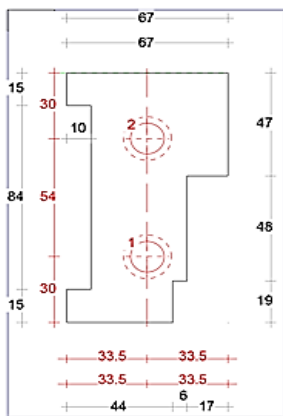

DTS onderdorpel buitendraaiend 67x114mm

Buitensponning: 67x17mm

Dorpel Bu 52 x 114mm
Sponning Bu 67mm
Art. nr. 4644051

Dorpel Bu 67 x 114mm
Sponning Bu 67mm
Art. nr. 464405 zonder loodspinning
Art. nr. 4644055 met loodspinning

Neut contraprofiel

Neut links 67mm
Sponning Bu 67mm
Art. nr. 464420

Tussenneut 67mm
Sponningen 67mm
Art. nr. 464425

Neut rechts 67mm
Sponning Bu 67mm
Art. nr. 464421

Neut links 90mm
Sponning Bu 67mm
Art. nr. 464430

Tussenneut 90mm
Sponningen 67mm
Art. nr. 464435

Neut rechts 90mm
Sponning Bu 67mm
Art. nr. 464431

Wisselneut links 67mm
Sponning Bi 57mm
Art. nr. 464470

Wisseltussenneut 67mm
Sponningen Bi 57mm
Art. nr. 464479

Wisseltussenneut 90mm
Sponningen Bi 57mm
Art. nr. 464480

Wisselneut rechts 90mm
Sponning Bi 57mm
Art. nr. 464476

Wisseltussenneut 90mm
Sponning Bu 67mm / Bi 57mm
Art. nr. 464475

Wisseltussenneut 90mm
Sponning Bu 67mm / Bi 57mm
Art. nr. 464477