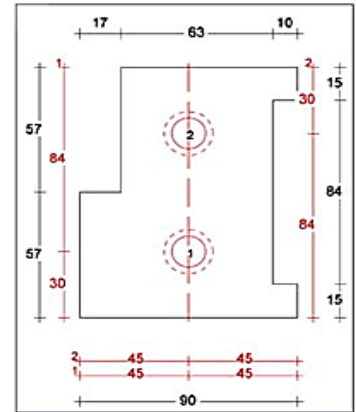

Wisselneut rechts 67mm
Sponning Bi 57mm
Art. nr. 464472

Wisseltussenneut 67mm
Sponning Bu 67mm / Bi 57mm
Art. nr. 464471

Wisseltussenneut 67mm
Sponning Bu 67mm / Bi 57mm
Art. nr. 464473

Wisselneut links 90mm
Sponning Bi 57mm
Art. nr. 464474

Wisseltussenneut 90mm
Sponningen Bi 57mm
Art. nr. 464480

Wisselneut rechts 90mm
Sponning Bi 57mm
Art. nr. 464476

Wisseltussenneut 90mm
Sponning Bu 67mm / Bi 57mm
Art. nr. 464475

Wisseltussenneut 90mm
Sponning Bu 67mm / Bi 57mm
Art. nr. 464477