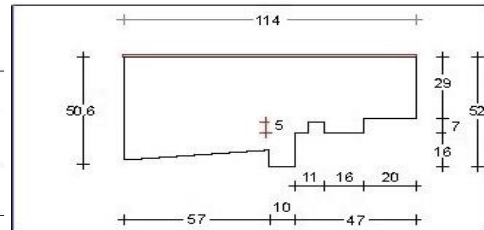

DTS onderdorpel buitendraaiend 67x114mm

Buitensponning: 67x17mm

Dorpel Bu 52 x 114mm
Sponning Bu 67mm
Art. nr. 4644051

Dorpel Bu 67 x 114mm
Sponning Bu 67mm
Art. nr. 464405 zonder loodspinning
Art. nr. 4644055 met loodspinning