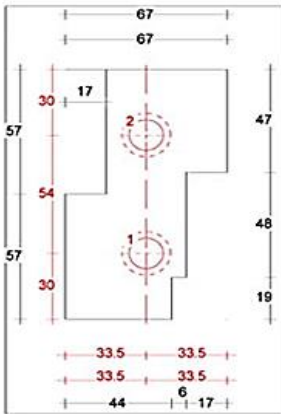

Neut contraprofiel

Neut links 67mm
Sponning Bu 67mm
Art. nr. 464420

Tussenneut 67mm
Sponningen 67mm
Art. nr. 464425

Neut rechts 67mm
Sponning Bu 67mm
Art. nr. 464421

Neut links 90mm
Sponning Bu 67mm
Art. nr. 464430

Tussenneut 90mm
Sponningen 67mm
Art. nr. 464435

Neut rechts 90mm
Sponning Bu 67mm
Art. nr. 464431

Wisselneut links 67mm
Sponning Bi 57mm
Art. nr. 464470

Wisseltussenneut 67mm
Sponningen Bi 57mm
Art. nr. 464479

Wisselneut rechts 67mm
Sponning Bi 57mm
Art. nr. 464472

Wisseltussenneut 67mm
Sponning Bu 67mm / Bi 57mm
Art. nr. 464471

Wisseltussenneut 67mm
Sponning Bu 67mm / Bi 57mm
Art. nr. 464473

Wisselneut links 90mm
Sponning Bi 57mm
Art. nr. 464474

Wisseltussenneut 90mm
Sponningen Bi 57mm
Art. nr. 464480

Wisselneut rechts 90mm
Sponning Bi 57mm
Art. nr. 464476

Wisseltussenneut 90mm
Sponning Bu 67mm / Bi 57mm
Art. nr. 464475

Wisseltussenneut 90mm
Sponning Bu 67mm / Bi 57mm
Art. nr. 464477