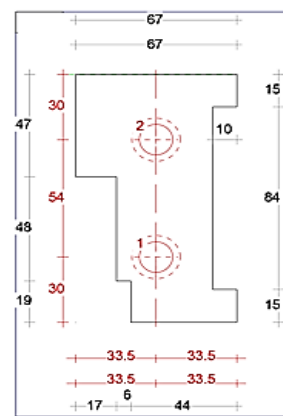

DTS onderdorpel buitendraaiend 67x114mm

Buitensponning: 67x17mm

Dorpel Bu 52 x 114mm
Sponning Bu 67mm
Art. nr. 4644051

Dorpel Bu 67 x 114mm
Sponning Bu 67mm
Art. nr. 464405 zonder loodspinning
Art. nr. 4644055 met loodspinning

Neut contraprofiel

Neut links 67mm
Sponning Bu 67mm
Art. nr. 464420

Tussenneut 67mm
Sponningen 67mm
Art. nr. 464425

Neut rechts 67mm
Sponning Bu 67mm
Art. nr. 464421

Neut links 90mm
Sponning Bu 67mm
Art. nr. 464430

Tussenneut 90mm
Sponningen 67mm
Art. nr. 464435

Neut rechts 90mm
Sponning Bu 67mm
Art. nr. 464431

Wisselneut links 67mm
Sponning Bi 57mm
Art. nr. 464470

Wisseltussenneut 67mm
Sponningen Bi 57mm
Art. nr. 464479

Wisseltussenneut 90mm
Sponningen Bi 57mm
Art. nr. 464480

Wisselneut rechts 90mm
Sponning Bi 57mm
Art. nr. 464476

Wisseltussenneut 90mm
Sponning Bu 67mm / Bi 57mm
Art. nr. 464475

Wisseltussenneut 90mm
Sponning Bu 67mm / Bi 57mm
Art. nr. 464477