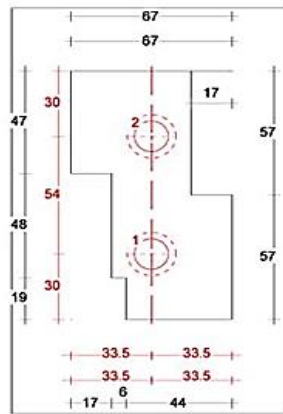

Neut contraprofiel

Neut links 67mm
Sponning Bu 67mm
Art. nr. 464420

Tussenneut 67mm
Sponningen 67mm
Art. nr. 464425

Neut rechts 67mm
Sponning Bu 67mm
Art. nr. 464421

Neut links 90mm
Sponning Bu 67mm
Art. nr. 464430

Tussenneut 90mm
Sponningen 67mm
Art. nr. 464435

Neut rechts 90mm
Sponning Bu 67mm
Art. nr. 464431

Wisselneut links 67mm
Sponning Bi 57mm
Art. nr. 464470

Wisseltussenneut 67mm
Sponningen Bi 57mm
Art. nr. 464479

Wisselneut rechts 67mm
Sponning Bi 57mm
Art. nr. 464472

Wisseltussenneut 67mm
Sponning Bu 67mm / Bi 57mm
Art. nr. 464471

Wisseltussenneut 67mm
Sponning Bu 67mm / Bi 57mm
Art. nr. 464473

Wisselneut links 90mm
Sponning Bi 57mm
Art. nr. 464474

Wisseltussenneut 90mm
Sponningen Bi 57mm
Art. nr. 464480

Wisselneut rechts 90mm
Sponning Bi 57mm
Art. nr. 464476

Wisseltussenneut 90mm
Sponning Bu 67mm / Bi 57mm
Art. nr. 464475

Wisseltussenneut 90mm
Sponning Bu 67mm / Bi 57mm
Art. nr. 464477