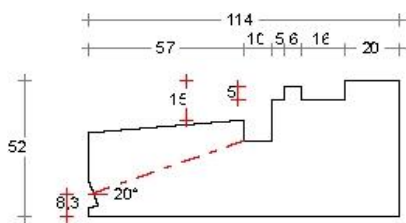

DTS onderdorpel buitendraaiend 67x114mm

Buitensponning: 67x17mm

Dorpel Bu 52 x 114mm
Sponning Bu 67mm
Art. nr. 4644051

Dorpel Bu 67 x 114mm
Sponning Bu 67mm
Art. nr. 464405 zonder loodspinning
Art. nr. 4644055 met loodspinning