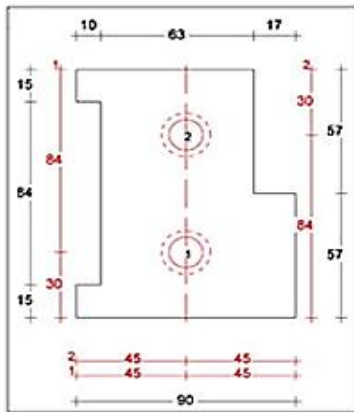

Tussenneut 90mm
Sponningen 67mm
Art. nr. 464435

Neut rechts 90mm
Sponning Bu 67mm
Art. nr. 464431

Wisselneut links 67mm
Sponning Bi 57mm
Art. nr. 464470

Wisseltussenneut 67mm
Sponningen Bi 57mm
Art. nr. 464479

Wisselneut rechts 67mm
Sponning Bi 57mm
Art. nr. 464472

Wisseltussenneut 67mm
Sponning Bu 67mm / Bi 57mm
Art. nr. 464471

Wisseltussenneut 67mm
Sponning Bu 67mm / Bi 57mm
Art. nr. 464473

Wisselneut links 90mm
Sponning Bi 57mm
Art. nr. 464474

Wisseltussenneut 90mm
Sponningen Bi 57mm
Art. nr. 464480

Wisselneut rechts 90mm
Sponning Bi 57mm
Art. nr. 464476

Wisseltussenneut 90mm
Sponning Bu 67mm / Bi 57mm
Art. nr. 464475

Wisseltussenneut 90mm
Sponning Bu 67mm / Bi 57mm
Art. nr. 464477