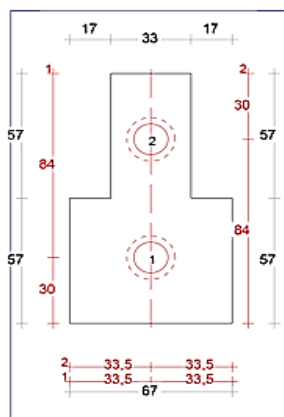

Neut contraprofiel

Neut links 67mm
Sponning Bu 67mm
Art. nr. 464420

Tussenneut 67mm
Sponningen 67mm
Art. nr. 464425

Neut rechts 67mm
Sponning Bu 67mm
Art. nr. 464421

Neut links 90mm
Sponning Bu 67mm
Art. nr. 464430

Tussenneut 90mm
Sponningen 67mm
Art. nr. 464435

Neut rechts 90mm
Sponning Bu 67mm
Art. nr. 464431

Wisselneut links 67mm
Sponning Bi 57mm
Art. nr. 464470

Wisseltussenneut 67mm
Sponningen Bi 57mm
Art. nr. 464479

Wisselneut rechts 67mm
Sponning Bi 57mm
Art. nr. 464472

Wisseltussenneut 67mm
Sponning Bu 67mm / Bi 57mm
Art. nr. 464471

Wisseltussenneut 67mm
Sponning Bu 67mm / Bi 57mm
Art. nr. 464473

Wisselneut links 90mm
Sponning Bi 57mm
Art. nr. 464474

Wisseltussenneut 90mm
Sponningen Bi 57mm
Art. nr. 464480

Wisselneut rechts 90mm
Sponning Bi 57mm
Art. nr. 464476

Wisseltussenneut 90mm
Sponning Bu 67mm / Bi 57mm
Art. nr. 464475

Wisseltussenneut 90mm
Sponning Bu 67mm / Bi 57mm
Art. nr. 464477