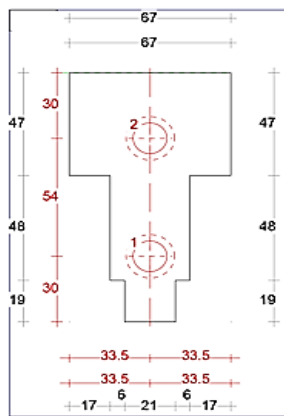

DTS onderdorpel buitendraaiend 67x114mm

Buitensponning: 67x17mm

Dorpel Bu 52 x 114mm
Sponning Bu 67mm
Art. nr. 4644051

Dorpel Bu 67 x 114mm
Sponning Bu 67mm
Art. nr. 464405 zonder loodspinning
Art. nr. 4644055 met loodspinning

Neut contraprofiel

Neut links 67mm
Sponning Bu 67mm
Art. nr. 464420

Tussenneut 67mm
Sponningen 67mm
Art. nr. 464425

Neut rechts 67mm
Sponning Bu 67mm
Art. nr. 464421

Neut links 90mm
Sponning Bu 67mm
Art. nr. 464430

Wisseltussenneut 90mm
Sponningen Bi 57mm
Art. nr. 464480

Wisselneut rechts 90mm
Sponning Bi 57mm
Art. nr. 464476

Wisseltussenneut 90mm
Sponning Bu 67mm / Bi 57mm
Art. nr. 464475

Wisseltussenneut 90mm
Sponning Bu 67mm / Bi 57mm
Art. nr. 464477