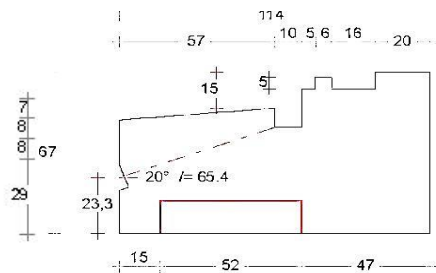

DTS onderdorpel buitendraaiend 67x114mm

Buitensponning: 67x17mm

Dorpel Bu 52 x 114mm
Sponning Bu 67mm
Art. nr. 4644051

Dorpel Bu 67 x 114mm
Sponning Bu 67mm
Art. nr. 464405 zonder loodspinning
Art. nr. 4644055 met loodspinning