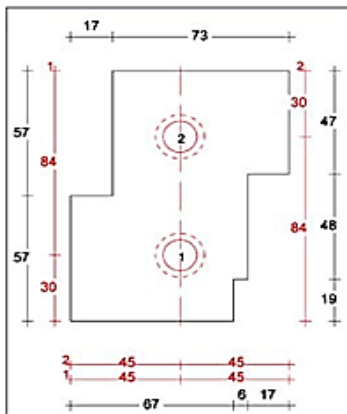

Wisselneut rechts 67mm
Sponning Bi 57mm
Art. nr. 464472

Wisseltussenneut 67mm
Sponning Bu 67mm / Bi 57mm
Art. nr. 464471

Wisseltussenneut 67mm
Sponning Bu 67mm / Bi 57mm
Art. nr. 464473

Wisselneut links 90mm
Sponning Bi 57mm
Art. nr. 464474

Wisseltussenneut 90mm
Sponningen Bi 57mm
Art. nr. 464480

Wisselneut rechts 90mm
Sponning Bi 57mm
Art. nr. 464476

Wisseltussenneut 90mm
Sponning Bu 67mm / Bi 57mm
Art. nr. 464475

Wisseltussenneut 90mm
Sponning Bu 67mm / Bi 57mm
Art. nr. 464477