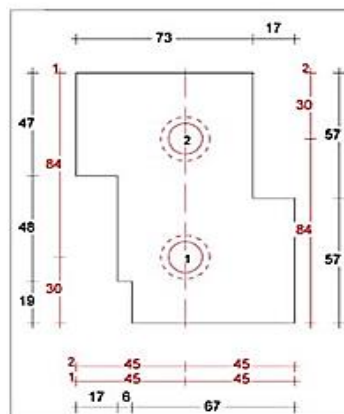

Tussenneut 90mm
Sponningen 67mm
Art. nr. 464435

Neut rechts 90mm
Sponning Bu 67mm
Art. nr. 464431

Wisselneut links 67mm
Sponning Bi 57mm
Art. nr. 464470

Wisseltussenneut 67mm
Sponningen Bi 57mm
Art. nr. 464479

Wisselneut rechts 67mm
Sponning Bi 57mm
Art. nr. 464472

Wisseltussenneut 67mm
Sponning Bu 67mm / Bi 57mm
Art. nr. 464471

Wisseltussenneut 67mm
Sponning Bu 67mm / Bi 57mm
Art. nr. 464473

Wisselneut links 90mm
Sponning Bi 57mm
Art. nr. 464474

Wisseltussenneut 90mm
Sponningen Bi 57mm
Art. nr. 464480

Wisselneut rechts 90mm
Sponning Bi 57mm
Art. nr. 464476

Wisseltussenneut 90mm
Sponning Bu 67mm / Bi 57mm
Art. nr. 464475

Wisseltussenneut 90mm
Sponning Bu 67mm / Bi 57mm
Art. nr. 464477