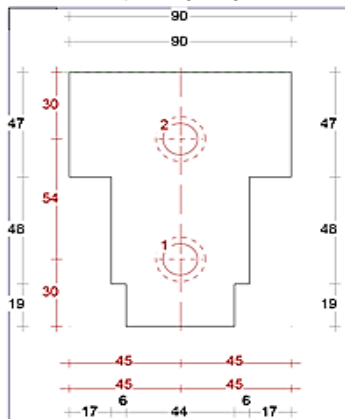

Neut contraprofiel

Neut links 67mm
Sponning Bu 67mm
Art. nr. 464420

Tussenneut 67mm
Sponningen 67mm
Art. nr. 464425

Neut rechts 67mm
Sponning Bu 67mm
Art. nr. 464421

Neut links 90mm
Sponning Bu 67mm
Art. nr. 464430

Tussenneut 90mm
Sponningen 67mm
Art. nr. 464435

Neut rechts 90mm
Sponning Bu 67mm
Art. nr. 464431

Wisselneut links 67mm
Sponning Bi 57mm
Art. nr. 464470

Wisseltussenneut 67mm
Sponningen Bi 57mm
Art. nr. 464479