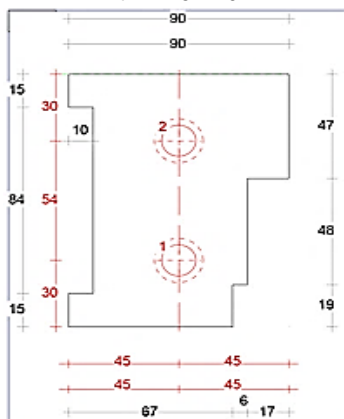

Neut contraprofiel

Neut links 67mm
Sponning Bu 67mm
Art. nr. 464420

Tussenneut 67mm
Sponningen 67mm
Art. nr. 464425

Neut rechts 67mm
Sponning Bu 67mm
Art. nr. 464421

Neut links 90mm
Sponning Bu 67mm
Art. nr. 464430

Tussenneut 90mm
Sponningen 67mm
Art. nr. 464435

Neut rechts 90mm
Sponning Bu 67mm
Art. nr. 464431

Wisselneut links 67mm
Sponning Bi 57mm
Art. nr. 464470

Wisseltussenneut 67mm
Sponningen Bi 57mm
Art. nr. 464479

Wisselneut rechts 67mm
Sponning Bi 57mm
Art. nr. 464472

Wisseltussenneut 67mm
Sponning Bu 67mm / Bi 57mm
Art. nr. 464471

Wisseltussenneut 67mm
Sponning Bu 67mm / Bi 57mm
Art. nr. 464473

Wisselneut links 90mm
Sponning Bi 57mm
Art. nr. 464474