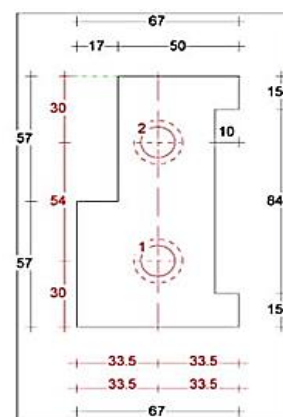

Neut contraprofiel

Neut links 67mm
Sponning Bu 67mm
Art. nr. 464420

Tussenneut 67mm
Sponningen 67mm
Art. nr. 464425

Neut rechts 67mm
Sponning Bu 67mm
Art. nr. 464421

Neut links 90mm
Sponning Bu 67mm
Art. nr. 464430

Tussenneut 90mm
Sponningen 67mm
Art. nr. 464435

Neut rechts 90mm
Sponning Bu 67mm
Art. nr. 464431

Wisselneut links 67mm
Sponning Bi 57mm
Art. nr. 464470

Wisseltussenneut 67mm
Sponningen Bi 57mm
Art. nr. 464479

Wisselneut rechts 67mm
Sponning Bi 57mm
Art. nr. 464472

Wisseltussenneut 67mm
Sponning Bu 67mm / Bi 57mm
Art. nr. 464471

Wisseltussenneut 67mm
Sponning Bu 67mm / Bi 57mm
Art. nr. 464473

Wisselneut links 90mm
Sponning Bi 57mm
Art. nr. 464474

Wisseltussenneut 90mm
Sponningen Bi 57mm
Art. nr. 464480

Wisselneut rechts 90mm
Sponning Bi 57mm
Art. nr. 464476

Wisseltussenneut 90mm
Sponning Bu 67mm / Bi 57mm
Art. nr. 464475

Wisseltussenneut 90mm
Sponning Bu 67mm / Bi 57mm
Art. nr. 464477