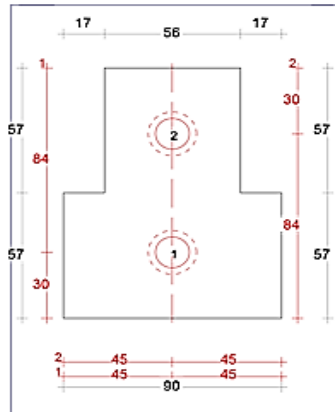

Wisselneut rechts 67mm
Sponning Bi 57mm
Art. nr. 464472

Wisseltussenneut 67mm
Sponning Bu 67mm / Bi 57mm
Art. nr. 464471

Wisseltussenneut 67mm
Sponning Bu 67mm / Bi 57mm
Art. nr. 464473

Wisselneut links 90mm
Sponning Bi 57mm
Art. nr. 464474

Wisseltussenneut 90mm
Sponningen Bi 57mm
Art. nr. 464480

Wisselneut rechts 90mm
Sponning Bi 57mm
Art. nr. 464476

Wisseltussenneut 90mm
Sponning Bu 67mm / Bi 57mm
Art. nr. 464475

Wisseltussenneut 90mm
Sponning Bu 67mm / Bi 57mm
Art. nr. 464477