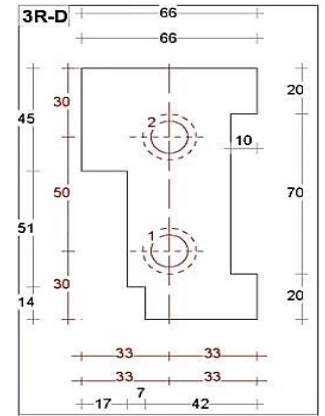

# DTS ABC onderdorpel buitendraaiend 66x110mm

Buitensponning: 65x17mm

Dorpel Bu 67 x 110mm  
Sponning Bu 65mm  
Art. nr. 464530

Neut contraprofiel

Neut links 66mm  
Sponning Bu 65mm  
Art. nr. 464532

Tussenneut 66mm  
Sponningen 65mm  
Art. nr. 464537

Tussenneut 90mm  
Sponningen 65mm  
Art. nr. 464538

Neut rechts 66mm  
Sponning Bu 65mm  
Art. nr. 464534

Wisselneut links 66mm  
Sponning Bu 65mm  
Art. nr. 464542

Wisseltussenneut 66mm  
Sponningen 65mm  
Art. nr. 464547