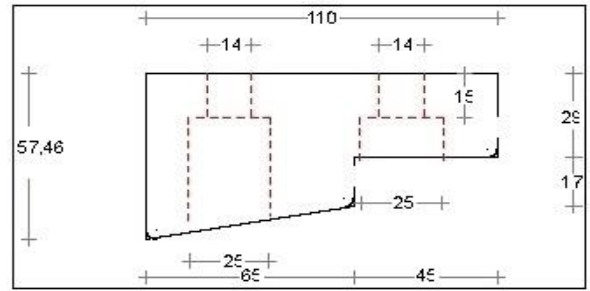

# DTS ABC onderdorpel buitendraaiend 66x110mm

Buitensponning: 65x17mm

Dorpel Bu 67 x 110mm  
Sponning Bu 65mm  
Art. nr. 464530

Neut contraprofiel

Neut links 66mm  
Sponning Bu 65mm  
Art. nr. 464532

Tussenneut 66mm  
Sponningen 65mm  
Art. nr. 464537