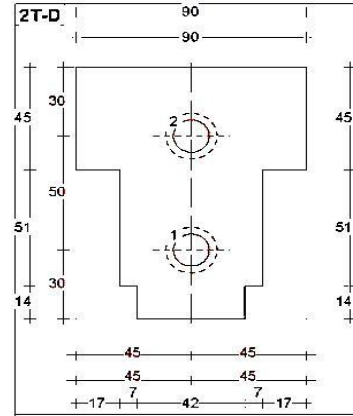

# DTS ABC onderdorpel buitendraaiend 66x110mm

Buitensponning: 65x17mm

Dorpel Bu 67 x 110mm  
Sponning Bu 65mm  
Art. nr. 464530

Neut contraprofiel

Neut links 66mm  
Sponning Bu 65mm  
Art. nr. 464532

Tussenneut 66mm  
Sponningen 65mm  
Art. nr. 464537

Tussenneut 90mm  
Sponningen 65mm  
Art. nr. 464538

Neut rechts 66mm  
Sponning Bu 65mm  
Art. nr. 464534

Wisselneut links 66mm  
Sponning Bu 65mm  
Art. nr. 464542

Wisseltussenneut 66mm  
Sponningen 65mm  
Art. nr. 464547

Slijtstrip met tochtstrip ANB7  
50X3mm 3mtr  
Art. nr. 474503