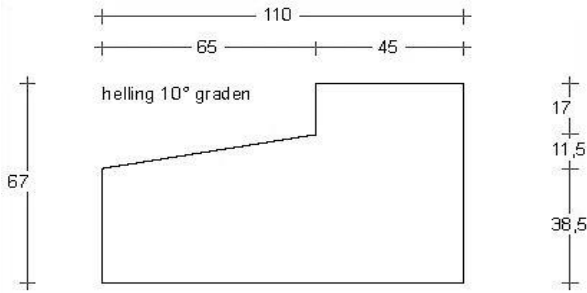

# DTS ABC onderdorpel buitendraaiend 66x110mm

Buitensponning: 65x17mm

Dorpel Bu 67 x 110mm  
Sponning Bu 65mm  
Art. nr. 464530

Neut contraprofiel

Neut links 66mm  
Sponning Bu 65mm  
Art. nr. 464532

Tussenneut 66mm  
Sponningen 65mm  
Art. nr. 464537