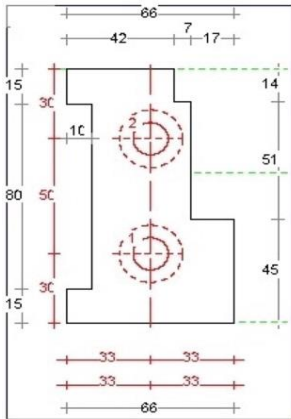

# DTS ABC onderdorpel buitendraaiend 66x110mm

Buitensponning: 65x17mm

Dorpel Bu 67 x 110mm  
Sponning Bu 65mm  
Art. nr. 464530

Neut contraprofiel

Neut links 66mm  
Sponning Bu 65mm  
Art. nr. 464532

Tussenneut 66mm  
Sponningen 65mm  
Art. nr. 464537

Tussenneut 90mm  
Sponningen 65mm  
Art. nr. 464538

Neut rechts 66mm  
Sponning Bu 65mm  
Art. nr. 464534

Wisselneut links 66mm  
Sponning Bu 65mm  
Art. nr. 464542

Wisseltussenneut 66mm  
Sponningen 65mm  
Art. nr. 464547