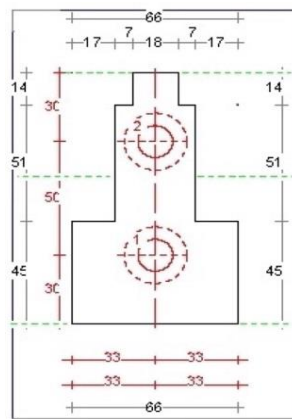

# DTS ABC onderdorpel buitendraaiend 66x110mm

Buitensponning: 65x17mm

Dorpel Bu 67 x 110mm  
Sponning Bu 65mm  
Art. nr. 464530

Neut contraprofiel

Neut links 66mm  
Sponning Bu 65mm  
Art. nr. 464532

Tussenneut 66mm  
Sponningen 65mm  
Art. nr. 464537

Tussenneut 90mm  
Sponningen 65mm  
Art. nr. 464538

Neut rechts 66mm  
Sponning Bu 65mm  
Art. nr. 464534

Wisselneut links 66mm  
Sponning Bu 65mm  
Art. nr. 464542

Wisseltussenneut 66mm  
Sponningen 65mm  
Art. nr. 464547