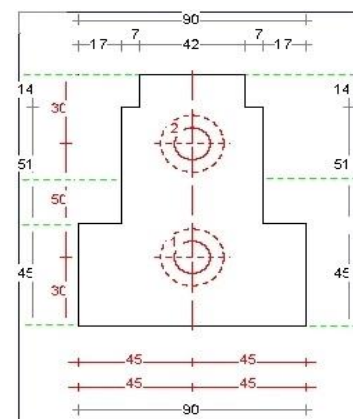

Tussenneut 90mm  
Sponningen 65mm  
Art. nr. 464538

Neut rechts 66mm  
Sponning Bu 65mm  
Art. nr. 464534

Wisselneut links 66mm  
Sponning Bu 65mm  
Art. nr. 464542

Wisseltussenneut 66mm  
Sponningen 65mm  
Art. nr. 464547