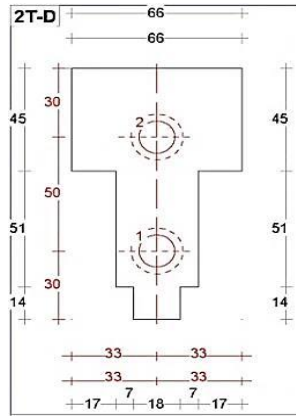

# DTS ABC onderdorpel buitendraaiend 66x110mm

Buitensponning: 65x17mm

Dorpel Bu 67 x 110mm  
Sponning Bu 65mm  
Art. nr. 464530

Neut contraprofiel

Neut links 66mm  
Sponning Bu 65mm  
Art. nr. 464532

Tussenneut 66mm  
Sponningen 65mm  
Art. nr. 464537

Tussenneut 90mm  
Sponningen 65mm  
Art. nr. 464538

Neut rechts 66mm  
Sponning Bu 65mm  
Art. nr. 464534

Wisselneut links 66mm  
Sponning Bu 65mm  
Art. nr. 464542

Wisseltussenneut 66mm  
Sponningen 65mm  
Art. nr. 464547

Slijtstrip met tochtstrip ANB7  
50X3mm 3mtr  
Art. nr. 474503