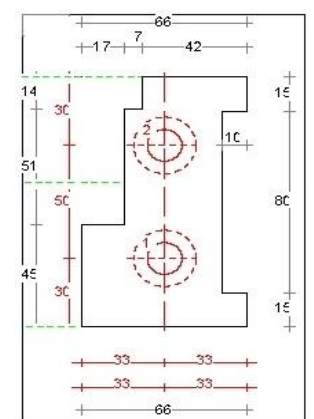

Wisselneut rechts 66mm
Sponning Bu 65mm
Art. nr. 464543