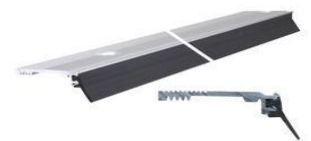

Wisseltussenneut 90mm  
Sponningen 65mm  
Art. nr. 464548

Wisselneut rechts 66mm  
Sponning Bu 65mm  
Art. nr. 464543

DTS ProFix Torx bout + plug  
Art. nr. 464810

Glaslat 17 x 27mm  
Art. nr. 464451

Glaslat 17 x 17mm  
464452

Beglazingsprofiel G5  
Geanodiseerd Art. nr. 4669011  
Zwart Art. nr. 4669012

Slijtstrip met tochtstrip ANB6  
33X3mm 3mtr  
Art. nr. 474495

Slijtstrip geboord 40x3mm  
3 mtr Art. nr. 4604733  
5 mtr Art. nr. 460474