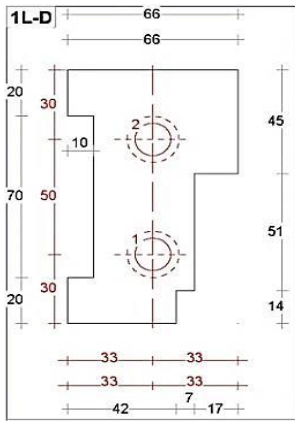

# DTS ABC onderdorpel buitendraaiend 66x110mm

Buitensponning: 65x17mm

Dorpel Bu 67 x 110mm  
Sponning Bu 65mm  
Art. nr. 464530

Neut contraprofiel

Neut links 66mm  
Sponning Bu 65mm  
Art. nr. 464532

Tussenneut 66mm  
Sponningen 65mm  
Art. nr. 464537

Tussenneut 90mm  
Sponningen 65mm  
Art. nr. 464538

Neut rechts 66mm  
Sponning Bu 65mm  
Art. nr. 464534

Wisselneut links 66mm  
Sponning Bu 65mm  
Art. nr. 464542

Wisseltussenneut 66mm  
Sponningen 65mm  
Art. nr. 464547