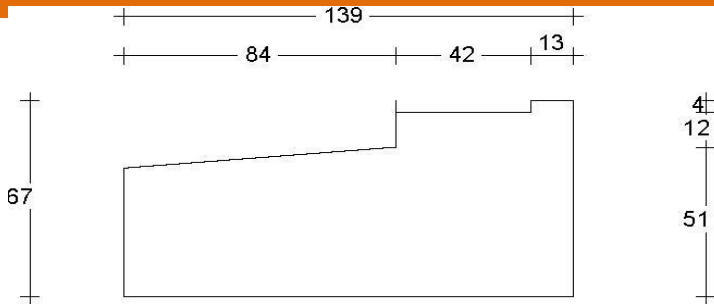

DTS onderdorpel Hefschuif

67 x 122mm

Dorpel HS 67 x 122mm
Art. nr. 464454

Neut contraprofiel

Neut HS links 67x122mm
Vastedeur
Art. nr. 464456

Neut HS links 67x122mm
Schuifdeur
Art. nr. 464455

Neut HS rechts 67x122mm
Schuifdeur
Art. nr. 464457

Neut HS rechts 67x122mm
Vastedeur
Art. nr. 464458

67 x 139mm

Dorpel HS 67 x 139mm
Art. nr. 4644601

Neut contraprofiel

Neut HS links 67x139mm
Vastedeur
Art. nr. 4644562

Neut HS links 67x139mm
Schuifdeur
Art. nr. 4644552