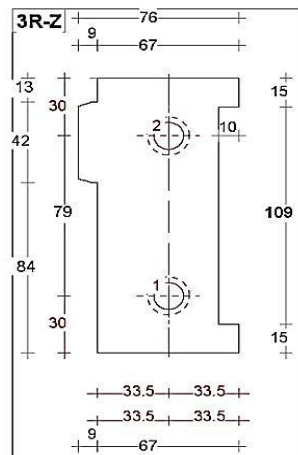

Neut HS rechts 67x122mm
Vastedeur
Art. nr. 464458

67 x 139mm

Dorpel HS 67 x 139mm
Art. nr. 4644601

Neut contraprofiel

Neut HS links 67x139mm
Vastedeur
Art. nr. 4644562

Neut HS links 67x139mm
Schuifdeur
Art. nr. 4644552

Neut HS rechts 67x139mm
Schuifdeur
Art. nr. 4644572

Neut HS rechts 67x139mm
Vastedeur
Art. nr. 4644582

67 x 144mm

Dorpel HS 67 x 144mm
Art. nr. 464460

Neut contraprofiel

Neut HS links 67x144mm
Vastedeure
Art. nr. 464463

Neut HS links 67x144mm
Schuifdeure
Art. nr. 464462

Neut HS rechts 67x144mm
Schuifdeure
Art. nr. 464464

Neut HS rechts 67x144mm
Vastedeure
Art. nr. 464465

DTS Torx bout
Art. nr. 464440

DTS plug
Art. nr. 464441

HS vullat 56-10
Art. nr. 464453

HS vullat 67-10
Art. nr. 464461

Lage looprail (geboord)
Art. nr. 4

Hoge Loop rail
Art. nr. 464461

Looprailhouder
Art. nr. 406080