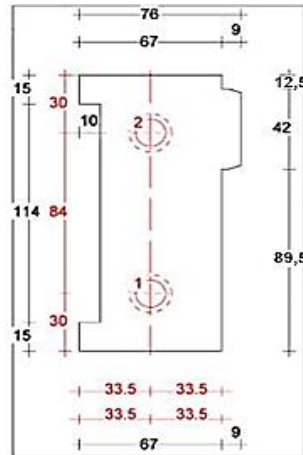

Neut HS rechts 67x122mm
Vastedeur
Art. nr. 464458

67 x 139mm

Dorpel HS 67 x 139mm
Art. nr. 4644601

Neut contraprofiel

Neut HS links 67x139mm
Vastedeur
Art. nr. 4644562

Neut HS links 67x139mm
Schuifdeur
Art. nr. 4644552

Neut HS rechts 67x139mm
Schuifdeur
Art. nr. 4644572

Neut HS rechts 67x139mm
Vastedeur
Art. nr. 4644582

67 x 144mm

Dorpel HS 67 x 144mm
Art. nr. 464460

Neut contraprofiel

Neut HS links 67x144mm
Vastedeure
Art. nr. 464463

Neut HS links 67x144mm
Schuifdeure
Art. nr. 464462

Neut HS rechts 67x144mm
Schuifdeure
Art. nr. 464464

Neut HS rechts 67x144mm
Vastedeure
Art. nr. 464465

DTS Torx bout
Art. nr. 464440

DTS plug
Art. nr. 464441

HS vullat 56-10
Art. nr. 464453

HS vullat 67-10
Art. nr. 464461

Lage looprail (geboord)
Art. nr. 4

Hoge Loop rail
Art. nr. 464461

Looprailhouder
Art. nr. 406080