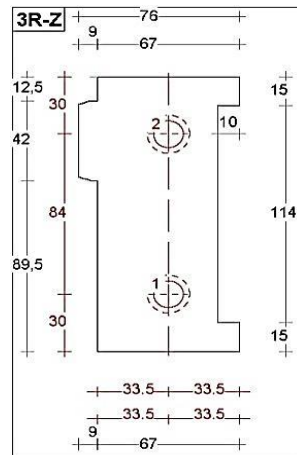

Neut HS rechts 67x122mm
Vastedeur
Art. nr. 464458

67 x 139mm

Dorpel HS 67 x 139mm
Art. nr. 4644601

Neut contraprofiel

Neut HS links 67x139mm
Vastedeur
Art. nr. 4644562

Neut HS links 67x139mm
Schuifdeur
Art. nr. 4644552

Neut HS rechts 67x139mm
Schuifdeur
Art. nr. 4644572

Neut HS rechts 67x139mm
Vastedeur
Art. nr. 4644582

67 x 144mm

Dorpel HS 67 x 144mm
Art. nr. 464460

Neut contraprofiel

Neut HS links 67x144mm
Vastedeure
Art. nr. 464463

Neut HS links 67x144mm
Schuifdeure
Art. nr. 464462

Neut HS rechts 67x144mm
Schuifdeure
Art. nr. 464464

Neut HS rechts 67x144mm
Vastedeure
Art. nr. 464465

DTS Torx bout
Art. nr. 464440

DTS plug
Art. nr. 464441