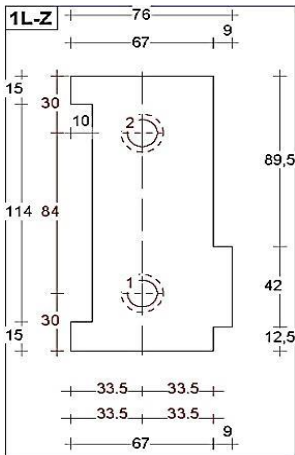

Neut HS rechts 67x122mm
Vastedeur
Art. nr. 464458

67 x 139mm

Dorpel HS 67 x 139mm
Art. nr. 4644601

Neut contraprofiel

Neut HS links 67x139mm
Vastedeur
Art. nr. 4644562

Neut HS links 67x139mm
Schuifdeur
Art. nr. 4644552

Neut HS rechts 67x139mm
Schuifdeur
Art. nr. 4644572

Neut HS rechts 67x139mm
Vastedeur
Art. nr. 4644582

67 x 144mm

Dorpel HS 67 x 144mm
Art. nr. 464460

Neut contraprofiel

Neut HS links 67x144mm
Vastedeure
Art. nr. 464463

Neut HS links 67x144mm
Schuifdeure
Art. nr. 464462

Neut HS rechts 67x144mm
Schuifdeure
Art. nr. 464464

Neut HS rechts 67x144mm
Vastedeure
Art. nr. 464465

DTS Torx bout
Art. nr. 464440

DTS plug
Art. nr. 464441