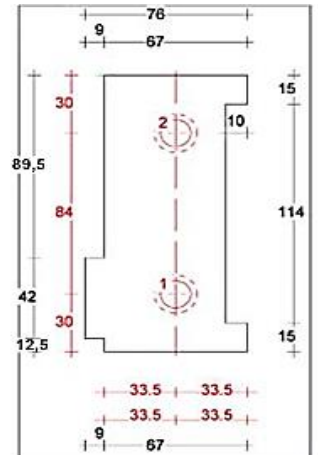

Neut HS rechts 67x122mm
Vastedeur
Art. nr. 464458

67 x 139mm

Dorpel HS 67 x 139mm
Art. nr. 4644601

Neut contraprofiel

Neut HS links 67x139mm
Vastedeur
Art. nr. 4644562

Neut HS links 67x139mm
Schuifdeur
Art. nr. 4644552

Neut HS rechts 67x139mm
Schuifdeur
Art. nr. 4644572

Neut HS rechts 67x139mm
Vastedeur
Art. nr. 4644582

67 x 144mm

Dorpel HS 67 x 144mm
Art. nr. 464460

Neut contraprofiel

Neut HS links 67x144mm
Vastedeure
Art. nr. 464463

Neut HS links 67x144mm
Schuifdeure
Art. nr. 464462

Neut HS rechts 67x144mm
Schuifdeure
Art. nr. 464464

Neut HS rechts 67x144mm
Vastedeure
Art. nr. 464465

DTS Torx bout
Art. nr. 464440

DTS plug
Art. nr. 464441