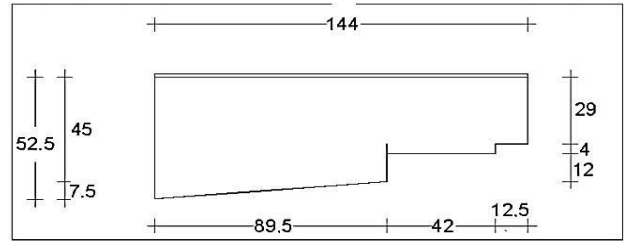

Neut HS rechts 67x139mm
Schuifdeur
Art. nr. 4644572

Neut HS rechts 67x139mm
Vastedeur
Art. nr. 4644582

67 x 144mm

Dorpel HS 67 x 144mm
Art. nr. 464460

Neut contraprofiel

Neut HS links 67x144mm
Vastedeure
Art. nr. 464463