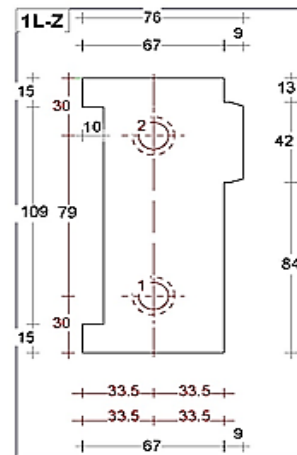

Neut HS rechts 67x122mm
Vastedeur
Art. nr. 464458

67 x 139mm

Dorpel HS 67 x 139mm
Art. nr. 4644601

Neut contraprofiel

Neut HS links 67x139mm
Vastedeur
Art. nr. 4644562

Neut HS links 67x139mm
Schuifdeur
Art. nr. 4644552

Neut HS rechts 67x139mm
Schuifdeur
Art. nr. 4644572

Neut HS rechts 67x139mm
Vastedeur
Art. nr. 4644582

67 x 144mm

Dorpel HS 67 x 144mm
Art. nr. 464460

Neut contraprofiel

Neut HS links 67x144mm
Vastedeure
Art. nr. 464463

Neut HS links 67x144mm
Schuifdeure
Art. nr. 464462

Neut HS rechts 67x144mm
Schuifdeure
Art. nr. 464464

Neut HS rechts 67x144mm
Vastedeure
Art. nr. 464465

DTS Torx bout
Art. nr. 464440

DTS plug
Art. nr. 464441