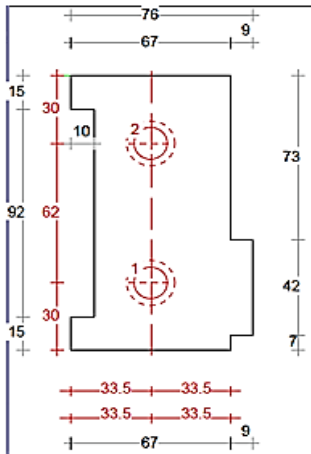

DTS onderdorpel Hefschuif

67 x 122mm

Dorpel HS 67 x 122mm
Art. nr. 464454

Neut contraprofiel

Neut HS links 67x122mm
Vastedeur
Art. nr. 464456

Neut HS links 67x122mm
Schuifdeur
Art. nr. 464455

Neut HS rechts 67x122mm
Schuifdeur
Art. nr. 464457

Neut HS rechts 67x122mm
Vastedeur
Art. nr. 464458

67 x 139mm

Dorpel HS 67 x 139mm
Art. nr. 4644601

Neut contraprofiel

Neut HS links 67x139mm
Vastedeur
Art. nr. 4644562

Neut HS links 67x139mm
Schuifdeur
Art. nr. 4644552

Neut HS rechts 67x139mm
Schuifdeur
Art. nr. 4644572

Neut HS rechts 67x139mm
Vastedeur
Art. nr. 4644582

67 x 144mm

Dorpel HS 67 x 144mm
Art. nr. 464460

Neut contraprofiel

Neut HS links 67x144mm
Vastedeure
Art. nr. 464463

Neut HS links 67x144mm
Schuifdeure
Art. nr. 464462

Neut HS rechts 67x144mm
Schuifdeure
Art. nr. 464464

Neut HS rechts 67x144mm
Vastedeure
Art. nr. 464465

DTS Torx bout
Art. nr. 464440

DTS plug
Art. nr. 464441