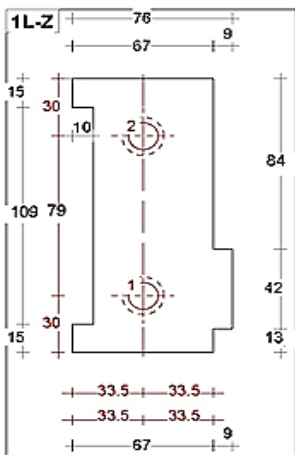

Neut HS rechts 67x122mm
Vastedeur
Art. nr. 464458

67 x 139mm

Dorpel HS 67 x 139mm
Art. nr. 4644601

Neut contraprofiel

Neut HS links 67x139mm
Vastedeur
Art. nr. 4644562

Neut HS links 67x139mm
Schuifdeur
Art. nr. 4644552

Neut HS rechts 67x139mm
Schuifdeur
Art. nr. 4644572

Neut HS rechts 67x139mm
Vastedeur
Art. nr. 4644582

67 x 144mm

Dorpel HS 67 x 144mm
Art. nr. 464460

Neut contraprofiel

Neut HS links 67x144mm
Vastedeure
Art. nr. 464463

Neut HS links 67x144mm
Schuifdeure
Art. nr. 464462

Neut HS rechts 67x144mm
Schuifdeure
Art. nr. 464464

Neut HS rechts 67x144mm
Vastedeure
Art. nr. 464465

DTS Torx bout
Art. nr. 464440

DTS plug
Art. nr. 464441

HS vullat 56-10
Art. nr. 464453

HS vullat 67-10
Art. nr. 464461

Lage looprail (geboord)
Art. nr. 4

Hoge Loop rail
Art. nr. 464461

Looprailhouder
Art. nr. 406080