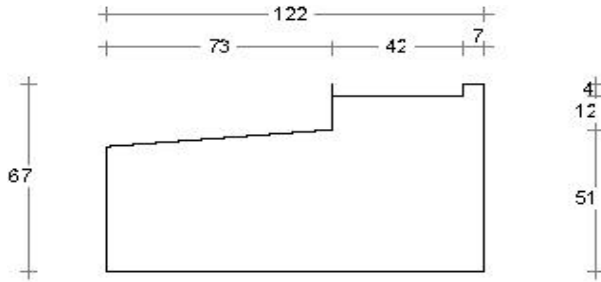

DTS onderdorpel Hefschuif

67 x 122mm

Dorpel HS 67 x 122mm
Art. nr. 464454

Neut contraprofiel

Neut HS links 67x122mm
Vastedeur
Art. nr. 464456

Neut HS links 67x122mm
Schuifdeur
Art. nr. 464455

Neut HS rechts 67x122mm
Schuifdeur
Art. nr. 464457

Neut HS rechts 67x122mm
Vastedeur
Art. nr. 464458

67 x 139mm

Dorpel HS 67 x 139mm
Art. nr. 4644601

Neut contraprofiel

Neut HS links 67x139mm
Vastedeur
Art. nr. 4644562

Neut HS links 67x139mm
Schuifdeur
Art. nr. 4644552