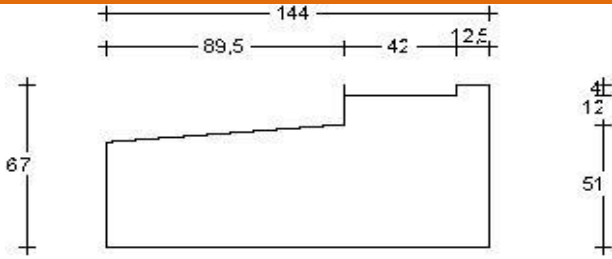

67 x 144mm

Dorpel HS 67 x 144mm
Art. nr. 464460