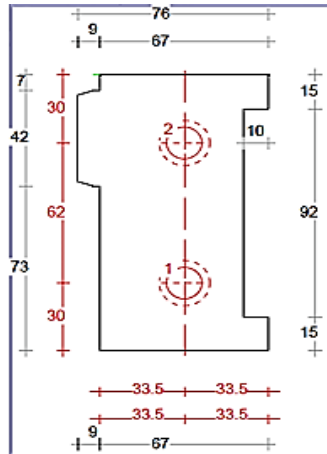

DTS onderdorpel Hefschuif

67 x 122mm

Dorpel HS 67 x 122mm
Art. nr. 464454

Neut contraprofiel

Neut HS links 67x122mm
Vastedeur
Art. nr. 464456

Neut HS links 67x122mm
Schuifdeur
Art. nr. 464455

Neut HS rechts 67x122mm
Schuifdeur
Art. nr. 464457

Neut HS rechts 67x122mm
Vastedeur
Art. nr. 464458

67 x 139mm

Dorpel HS 67 x 139mm
Art. nr. 4644601

Neut contraprofiel

Neut HS links 67x139mm
Vastedeur
Art. nr. 4644562

Neut HS links 67x139mm
Schuifdeur
Art. nr. 4644552

Neut HS rechts 67x139mm
Schuifdeur
Art. nr. 4644572

Neut HS rechts 67x139mm
Vastedeur
Art. nr. 4644582

67 x 144mm

Dorpel HS 67 x 144mm
Art. nr. 464460

Neut contraprofiel

Neut HS links 67x144mm
Vastedeure
Art. nr. 464463

Neut HS links 67x144mm
Schuifdeure
Art. nr. 464462

Neut HS rechts 67x144mm
Schuifdeure
Art. nr. 464464

Neut HS rechts 67x144mm
Vastedeure
Art. nr. 464465

DTS Torx bout
Art. nr. 464440

DTS plug
Art. nr. 464441