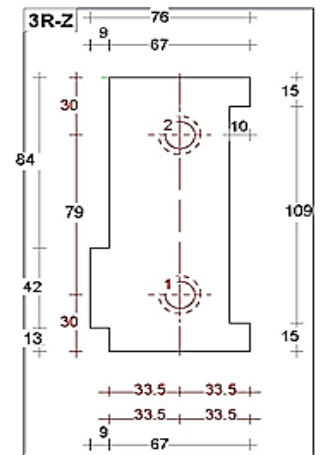

Neut HS rechts 67x122mm
Vastedeur
Art. nr. 464458

67 x 139mm

Dorpel HS 67 x 139mm
Art. nr. 4644601

Neut contraprofiel

Neut HS links 67x139mm
Vastedeur
Art. nr. 4644562

Neut HS links 67x139mm
Schuifdeur
Art. nr. 4644552

Neut HS rechts 67x139mm
Schuifdeur
Art. nr. 4644572

Neut HS rechts 67x139mm
Vastedeur
Art. nr. 4644582

67 x 144mm

Dorpel HS 67 x 144mm
Art. nr. 464460

Neut contraprofiel

Neut HS links 67x144mm
Vastedeure
Art. nr. 464463

Neut HS links 67x144mm
Schuifdeure
Art. nr. 464462

Neut HS rechts 67x144mm
Schuifdeure
Art. nr. 464464

Neut HS rechts 67x144mm
Vastedeure
Art. nr. 464465

DTS Torx bout
Art. nr. 464440

DTS plug
Art. nr. 464441

HS vullat 56-10
Art. nr. 464453

HS vullat 67-10
Art. nr. 464461

Lage looprail (geboord)
Art. nr. 4

Hoge Loop rail
Art. nr. 464461

Looprailhouder
Art. nr. 406080