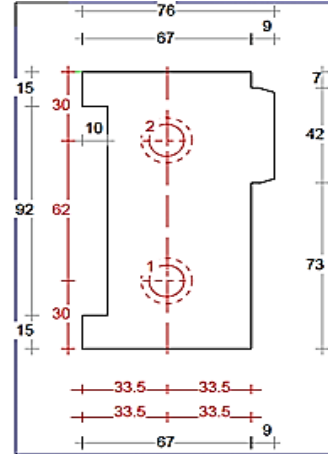

DTS onderdorpel Hefschuif

67 x 122mm

Dorpel HS 67 x 122mm
Art. nr. 464454

Neut contraprofiel

Neut HS links 67x122mm
Vastedeur
Art. nr. 464456

Neut HS links 67x122mm
Schuifdeur
Art. nr. 464455

Neut HS rechts 67x122mm
Schuifdeur
Art. nr. 464457

Neut HS rechts 67x122mm
Vastedeur
Art. nr. 464458

67 x 139mm

Dorpel HS 67 x 139mm
Art. nr. 4644601

Neut contraprofiel

Neut HS links 67x139mm
Vastedeur
Art. nr. 4644562

Neut HS links 67x139mm
Schuifdeur
Art. nr. 4644552

Neut HS rechts 67x139mm
Schuifdeur
Art. nr. 4644572

Neut HS rechts 67x139mm
Vastedeur
Art. nr. 4644582

67 x 144mm

Dorpel HS 67 x 144mm
Art. nr. 464460

Neut contraprofiel

Neut HS links 67x144mm
Vastedeure
Art. nr. 464463

Neut HS links 67x144mm
Schuifdeure
Art. nr. 464462

Neut HS rechts 67x144mm
Schuifdeure
Art. nr. 464464

Neut HS rechts 67x144mm
Vastedeure
Art. nr. 464465

DTS Torx bout
Art. nr. 464440

DTS plug
Art. nr. 464441