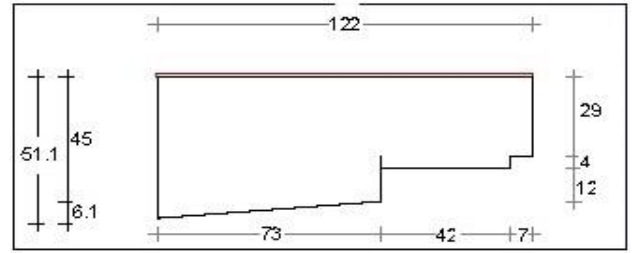

DTS onderdorpel Hefschuif

67 x 122mm

Dorpel HS 67 x 122mm
Art. nr. 464454

Neut contraprofiel

Neut HS links 67x122mm
Vastedeur
Art. nr. 464456

Neut HS links 67x122mm
Schuifdeur
Art. nr. 464455

Neut HS rechts 67x122mm
Schuifdeur
Art. nr. 464457