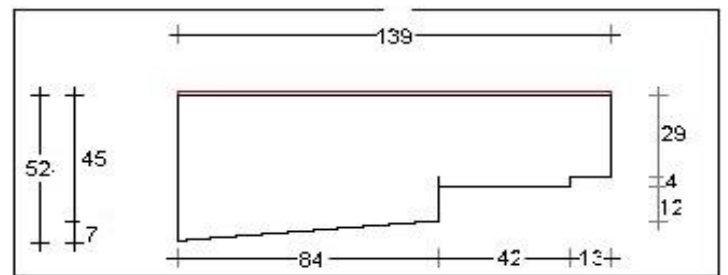

Neut contraprofiel