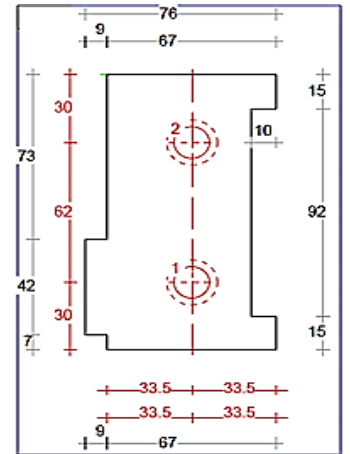

DTS onderdorpel Hefschuif

67 x 122mm

Dorpel HS 67 x 122mm
Art. nr. 464454

Neut contraprofiel

Neut HS links 67x122mm
Vastedeur
Art. nr. 464456

Neut HS links 67x122mm
Schuifdeur
Art. nr. 464455

Neut HS rechts 67x122mm
Schuifdeur
Art. nr. 464457

Neut HS rechts 67x122mm
Vastedeur
Art. nr. 464458

67 x 139mm

Dorpel HS 67 x 139mm
Art. nr. 4644601

Neut contraprofiel

Neut HS links 67x139mm
Vastedeur
Art. nr. 4644562

Neut HS links 67x139mm
Schuifdeur
Art. nr. 4644552

Neut HS rechts 67x139mm
Schuifdeur
Art. nr. 4644572

Neut HS rechts 67x139mm
Vastedeur
Art. nr. 4644582

67 x 144mm

Dorpel HS 67 x 144mm
Art. nr. 464460

Neut contraprofiel

Neut HS links 67x144mm
Vastedeure
Art. nr. 464463

Neut HS links 67x144mm
Schuifdeure
Art. nr. 464462

Neut HS rechts 67x144mm
Schuifdeure
Art. nr. 464464

Neut HS rechts 67x144mm
Vastedeure
Art. nr. 464465

DTS Torx bout
Art. nr. 464440

DTS plug
Art. nr. 464441