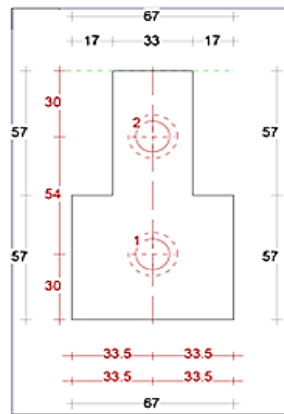

DTS onderdorpel binnendraaiend 67x114mm

Buitensponning: 57x17mm

Dorpel Bu 52 x 114mm
Sponning Bi 57mm
Art. nr. 4644011

Dorpel Bu 67 x 114mm
Sponning Bi 57mm
Art. nr. 464401 zonder loodspinning
Art. nr. 4644015 met loodspinning

Neut contraprofiel

Neut links 67mm
Sponning Bi 57mm
Art. nr. 464412

Neut rechts 67mm
Sponning Bi 57mm
Art. nr. 464413

Tussenneut 67mm
Sponning Bi 57mm
Art. nr. 464416

Neut links 90mm
Sponning Bi 57mm
Art. nr. 464434

Neut rechts 90mm
Sponning Bi 57mm
Art. nr. 464438

Tussenneut 90mm
Sponning Bi 57mm
Art. nr. 464417

DTS Torx bout
Art. nr. 464440

DTS plug
Art. nr. 464441

Glaslat 17 x 17mm
464452

BIV inleglat
464449