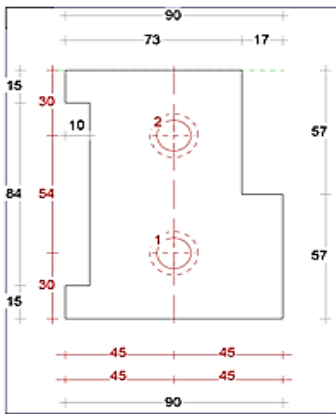

Neut contraprofiel

Neut links 67mm
Sponning Bi 57mm
Art. nr. 464412

Neut rechts 67mm
Sponning Bi 57mm
Art. nr. 464413

Tussenneut 67mm
Sponning Bi 57mm
Art. nr. 464416

Neut links 90mm
Sponning Bi 57mm
Art. nr. 464434

Neut rechts 90mm
Sponning Bi 57mm
Art. nr. 464438

Tussenneut 90mm
Sponning Bi 57mm
Art. nr. 464417

DTS Torx bout
Art. nr. 464440

DTS plug
Art. nr. 464441

Glaslat 17 x 17mm
464452

BIV inleglat
464449