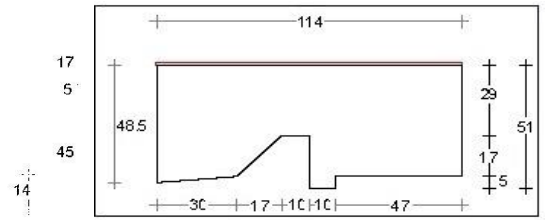

DTS onderdorpel binnendraaiend 67x114mm

Buitensponning: 57x17mm

Dorpel Bu 52 x 114mm
Sponning Bi 57mm
Art. nr. 4644011

Dorpel Bu 67 x 114mm
Sponning Bi 57mm
Art. nr. 464401 zonder loodspinning
Art. nr. 4644015 met loodspinning