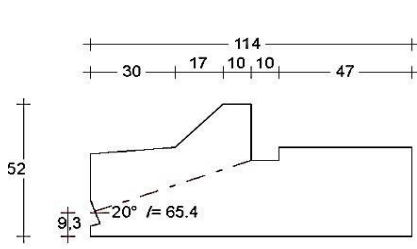

DTS onderdorpel binnendraaiend 67x114mm

Buitensponning: 57x17mm

Dorpel Bu 52 x 114mm
Sponning Bi 57mm
Art. nr. 4644011

Dorpel Bu 67 x 114mm
Sponning Bi 57mm
Art. nr. 464401 zonder loodspinning
Art. nr. 4644015 met loodspinning

Neut contraprofiel

Neut links 67mm
Sponning Bi 57mm
Art. nr. 464412

Neut rechts 67mm
Sponning Bi 57mm
Art. nr. 464413

Tussenneut 67mm
Sponning Bi 57mm
Art. nr. 464416

Neut links 90mm
Sponning Bi 57mm
Art. nr. 464434