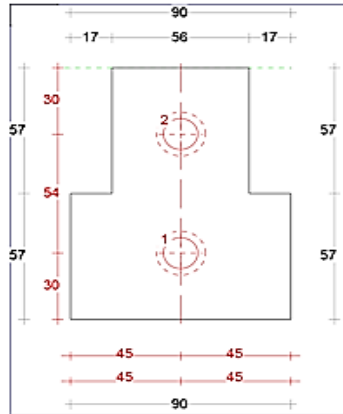

Neut contraprofiel

Neut links 67mm
Sponning Bi 57mm
Art. nr. 464412

Neut rechts 67mm
Sponning Bi 57mm
Art. nr. 464413

Tussenneut 67mm
Sponning Bi 57mm
Art. nr. 464416

Neut links 90mm
Sponning Bi 57mm
Art. nr. 464434

Neut rechts 90mm
Sponning Bi 57mm
Art. nr. 464438

Tussenneut 90mm
Sponning Bi 57mm
Art. nr. 464417

DTS Torx bout
Art. nr. 464440

DTS plug
Art. nr. 464441

Glaslat 17 x 17mm
464452

BIV inleglat
464449