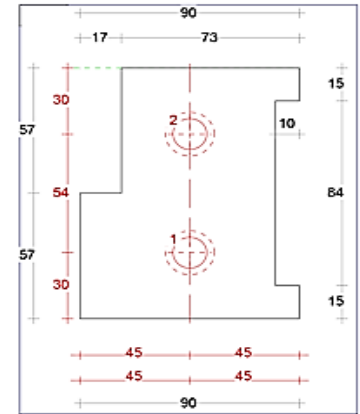

Neut contraprofiel

Neut links 67mm
Sponning Bi 57mm
Art. nr. 464412

Neut rechts 67mm
Sponning Bi 57mm
Art. nr. 464413

Tussenneut 67mm
Sponning Bi 57mm
Art. nr. 464416

Neut links 90mm
Sponning Bi 57mm
Art. nr. 464434

Neut rechts 90mm
Sponning Bi 57mm
Art. nr. 464438

Tussenneut 90mm
Sponning Bi 57mm
Art. nr. 464417

DTS Torx bout
Art. nr. 464440

DTS plug
Art. nr. 464441

Glaslat 17 x 17mm
464452

BIV inleglat
464449