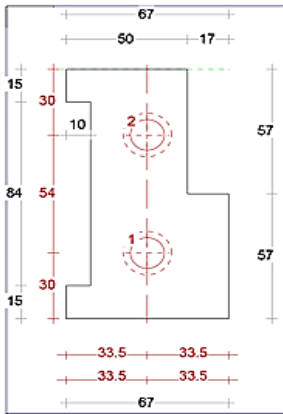

DTS onderdorpel binnendraaiend 67x114mm

Buitensponning: 57x17mm

Dorpel Bu 52 x 114mm
Sponning Bi 57mm
Art. nr. 4644011

Dorpel Bu 67 x 114mm
Sponning Bi 57mm
Art. nr. 464401 zonder loodspinning
Art. nr. 4644015 met loodspinning

Neut contraprofiel

Neut links 67mm
Sponning Bi 57mm
Art. nr. 464412

Neut rechts 67mm
Sponning Bi 57mm
Art. nr. 464413

Tussenneut 67mm
Sponning Bi 57mm
Art. nr. 464416

Neut links 90mm
Sponning Bi 57mm
Art. nr. 464434

Neut rechts 90mm
Sponning Bi 57mm
Art. nr. 464438

Tussenneut 90mm
Sponning Bi 57mm
Art. nr. 464417

DTS Torx bout
Art. nr. 464440

DTS plug
Art. nr. 464441

Glaslat 17 x 17mm
464452

BIV inleglat
464449