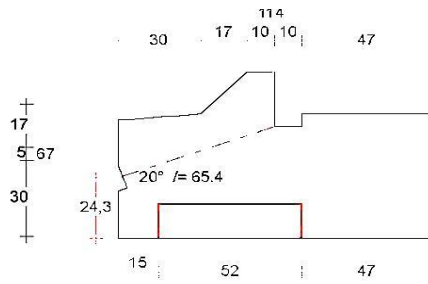

DTS onderdorpel binnendraaiend 67x114mm

Buitensponning: 57x17mm

Dorpel Bu 52 x 114mm
Sponning Bi 57mm
Art. nr. 4644011

Dorpel Bu 67 x 114mm
Sponning Bi 57mm
Art. nr. 464401 zonder loodspinning
Art. nr. 4644015 met loodspinning