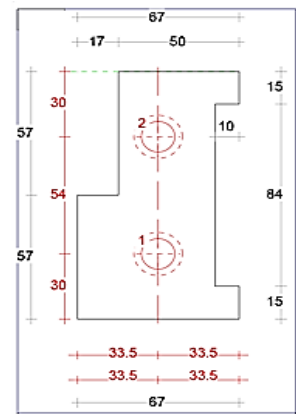

DTS onderdorpel binnendraaiend 67x114mm

Buitensponning: 57x17mm

Dorpel Bu 52 x 114mm
Sponning Bi 57mm
Art. nr. 4644011

Dorpel Bu 67 x 114mm
Sponning Bi 57mm
Art. nr. 464401 zonder loodspinning
Art. nr. 4644015 met loodspinning

Neut contraprofiel

Neut links 67mm
Sponning Bi 57mm
Art. nr. 464412

Neut rechts 67mm
Sponning Bi 57mm
Art. nr. 464413

Tussenneut 67mm
Sponning Bi 57mm
Art. nr. 464416

Neut links 90mm
Sponning Bi 57mm
Art. nr. 464434

Neut rechts 90mm
Sponning Bi 57mm
Art. nr. 464438

Tussenneut 90mm
Sponning Bi 57mm
Art. nr. 464417

DTS Torx bout
Art. nr. 464440

DTS plug
Art. nr. 464441

Glaslat 17 x 17mm
464452

BIV inleglat
464449