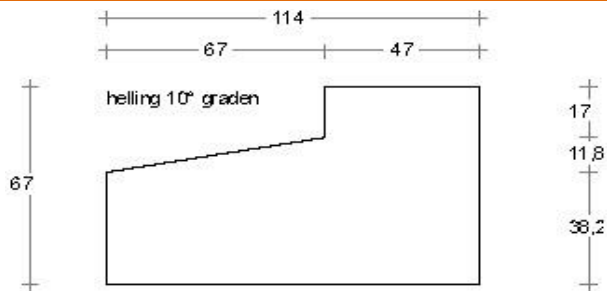

Wisseltussenneut 90mm
Sponningen 65mm
Art. nr. 464548

Wisselneut rechts 66mm
Sponning Bu 65mm
Art. nr. 46444

DTS ProFix Torx bout + plug
Art. nr. 464810

DTS KVT onderdorpel buitendraaiend 67x114mm

Buitensponning: 67x17mm