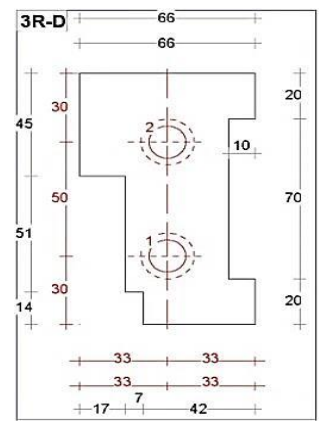

DTS ABC onderdorpel buitendraaiend 66x110mm

Buitensponning: 65x17mm

Dorpel Bu 67 x 110mm
Sponning Bu 65mm
Art. nr. 464530

Neut contraprofiel

Neut links 66mm
Sponning Bu 65mm
Art. nr. 464532

Tussen neut 66mm
Sponningen 65mm
Art. nr. 464537

Tussen neut 90mm
Sponningen 65mm
Art. nr. 464538

Neut rechts 66mm
Sponning Bu 65mm
Art. nr. 464534

Wisselneut links 66mm
Sponning Bu 65mm
Art. nr. 464542

Wisseltussenneut 66mm
Sponningen 65mm
Art. nr. 464547

Wisseltussenneut 90mm
Sponningen 65mm
Art. nr. 464548

Wisselneut rechts 66mm
Sponning Bu 65mm
Art. nr. 46444

DTS ProFix Torx bout + plug
Art. nr. 464810

DTS KVT onderdorpel buitendraaiend 67x114mm

Buitensponning: 67x17mm