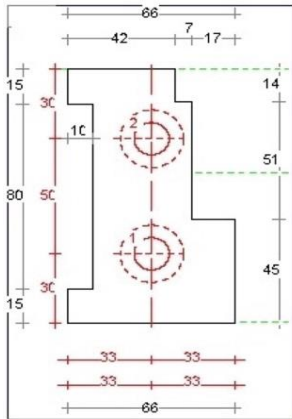

DTS ABC onderdorpel buitendraaiend 66x110mm

Buitensponning: 65x17mm

Dorpel Bu 67 x 110mm
Sponning Bu 65mm
Art. nr. 464530

Neut contraprofiel

Neut links 66mm
Sponning Bu 65mm
Art. nr. 464532

Tussen neut 66mm
Sponningen 65mm
Art. nr. 464537

Tussen neut 90mm
Sponningen 65mm
Art. nr. 464538

Neut rechts 66mm
Sponning Bu 65mm
Art. nr. 464534

Wisselneut links 66mm
Sponning Bu 65mm
Art. nr. 464542

Wisseltussenneut 66mm
Sponningen 65mm
Art. nr. 464547