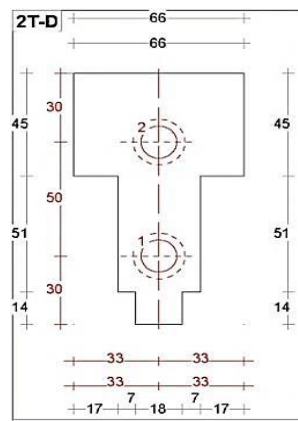

DTS ABC onderdorpel buitendraaiend 66x110mm

Buitensponning: 65x17mm

Dorpel Bu 67 x 110mm
Sponning Bu 65mm
Art. nr. 464530

Neut contraprofiel

Neut links 66mm
Sponning Bu 65mm
Art. nr. 464532

Tussen neut 66mm
Sponningen 65mm
Art. nr. 464537

Tussen neut 90mm
Sponningen 65mm
Art. nr. 464538

Neut rechts 66mm
Sponning Bu 65mm
Art. nr. 464534

Wisselneut links 66mm
Sponning Bu 65mm
Art. nr. 464542

Wisseltussenneut 66mm
Sponningen 65mm
Art. nr. 464547

Wisseltussenneut 90mm
Sponningen 65mm
Art. nr. 464548

Wisselneut rechts 66mm
Sponning Bu 65mm
Art. nr. 46444

DTS ProFix Torx bout + plug
Art. nr. 464810

DTS KVT onderdorpel buitendraaiend 67x114mm

Buitensponning: 67x17mm