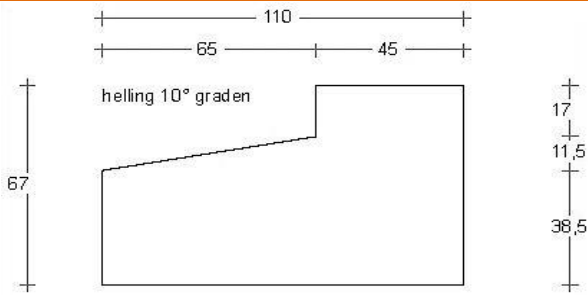

DTS ABC onderdorpel buitendraaiend 66x110mm

Buitensponning: 65x17mm

Dorpel Bu 67 x 110mm
Sponning Bu 65mm
Art. nr. 464530

Neut contraprofiel

Neut links 66mm
Sponning Bu 65mm
Art. nr. 464532

Tussen neut 66mm
Sponningen 65mm
Art. nr. 464537