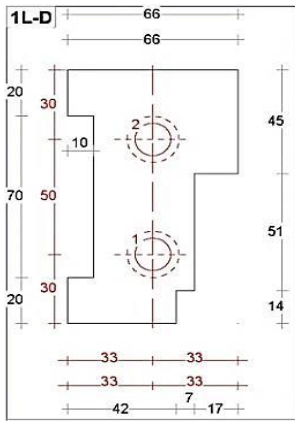

DTS ABC onderdorpel buitendraaiend 66x110mm

Buitensponning: 65x17mm

Dorpel Bu 67 x 110mm
Sponning Bu 65mm
Art. nr. 464530

Neut contraprofiel

Neut links 66mm
Sponning Bu 65mm
Art. nr. 464532

Tussen neut 66mm
Sponningen 65mm
Art. nr. 464537

Tussen neut 90mm
Sponningen 65mm
Art. nr. 464538

Neut rechts 66mm
Sponning Bu 65mm
Art. nr. 464534

Wisselneut links 66mm
Sponning Bu 65mm
Art. nr. 464542

Wisseltussenneut 66mm
Sponningen 65mm
Art. nr. 464547

Wisseltussenneut 90mm
Sponningen 65mm
Art. nr. 464548

Wisselneut rechts 66mm
Sponning Bu 65mm
Art. nr. 46444

DTS ProFix Torx bout + plug
Art. nr. 464810

DTS KVT onderdorpel buitendraaiend 67x114mm

Buitensponning: 67x17mm