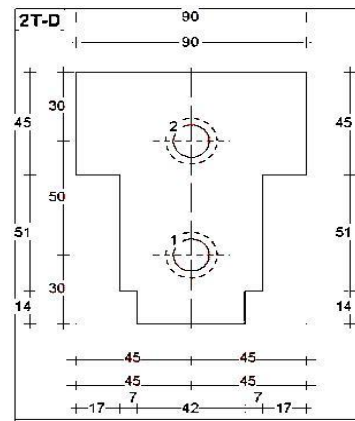

Tussen neut 90mm
Sponningen 65mm
Art. nr. 464538

Neut rechts 66mm
Sponning Bu 65mm
Art. nr. 464534

Wisselneut links 66mm
Sponning Bu 65mm
Art. nr. 464542

Wisseltussenneut 66mm
Sponningen 65mm
Art. nr. 464547

Wisseltussenneut 90mm
Sponningen 65mm
Art. nr. 464548

Wisselneut rechts 66mm
Sponning Bu 65mm
Art. nr. 46444

DTS ProFix Torx bout + plug
Art. nr. 464810

DTS KVT onderdorpel buitendraaiend 67x114mm

Buitensponning: 67x17mm