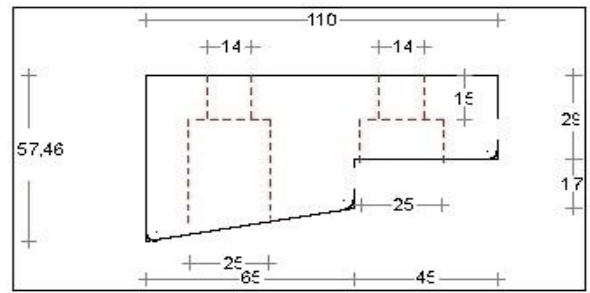

DTS ABC onderdorpel buitendraaiend 66x110mm

Buitensponning: 65x17mm

Dorpel Bu 67 x 110mm
Sponning Bu 65mm
Art. nr. 464530

Neut contraprofiel

Neut links 66mm
Sponning Bu 65mm
Art. nr. 464532

Tussen neut 66mm
Sponningen 65mm
Art. nr. 464537