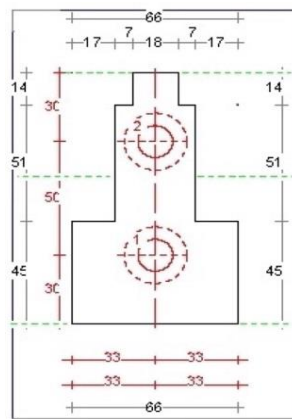

DTS ABC onderdorpel buitendraaiend 66x110mm

Buitensponning: 65x17mm

Dorpel Bu 67 x 110mm
Sponning Bu 65mm
Art. nr. 464530

Neut contraprofiel

Neut links 66mm
Sponning Bu 65mm
Art. nr. 464532

Tussen neut 66mm
Sponningen 65mm
Art. nr. 464537

Tussen neut 90mm
Sponningen 65mm
Art. nr. 464538

Neut rechts 66mm
Sponning Bu 65mm
Art. nr. 464534

Wisselneut links 66mm
Sponning Bu 65mm
Art. nr. 464542

Wisseltussenneut 66mm
Sponningen 65mm
Art. nr. 464547