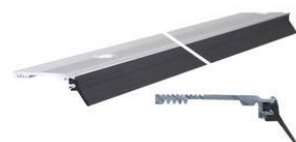

Dorpel Bu 67 x 114mm
Sponning Bu 67mm
Art. nr. 464407

DTS Torx bout
Art. nr. 464440

Glaslat 17 x 27mm
Art. nr. 464451

Beglazingsprofiel G5
Art. nr. 4669011

Slijtstrip met tochtstrip ANB6
33X3mm 3mtr
Art. nr. 474495

DTS plug
Art. nr. 464441

Glaslat 17 x 17mm
464452

Slijtstrip geboord 40x3mm
3 mtr Art. nr. 4604733
5 mtr Art. nr. 460474

Slijtstrip met tochtstrip ANB7
50X3mm 3mtr
Art. nr. 474503

DTS 2 traps boor 14/25mm
Art. nr. 464821