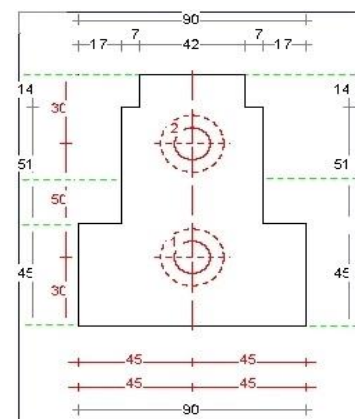

Tussen neut 90mm
Sponningen 65mm
Art. nr. 464538

Neut rechts 66mm
Sponning Bu 65mm
Art. nr. 464534

Wisselneut links 66mm
Sponning Bu 65mm
Art. nr. 464542

Wisseltussenneut 66mm
Sponningen 65mm
Art. nr. 464547