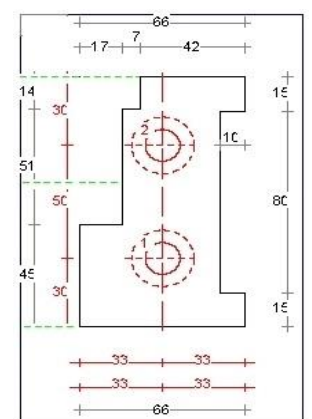

Wisselneut rechts 66mm
Sponning Bu 65mm
Art. nr. 46444