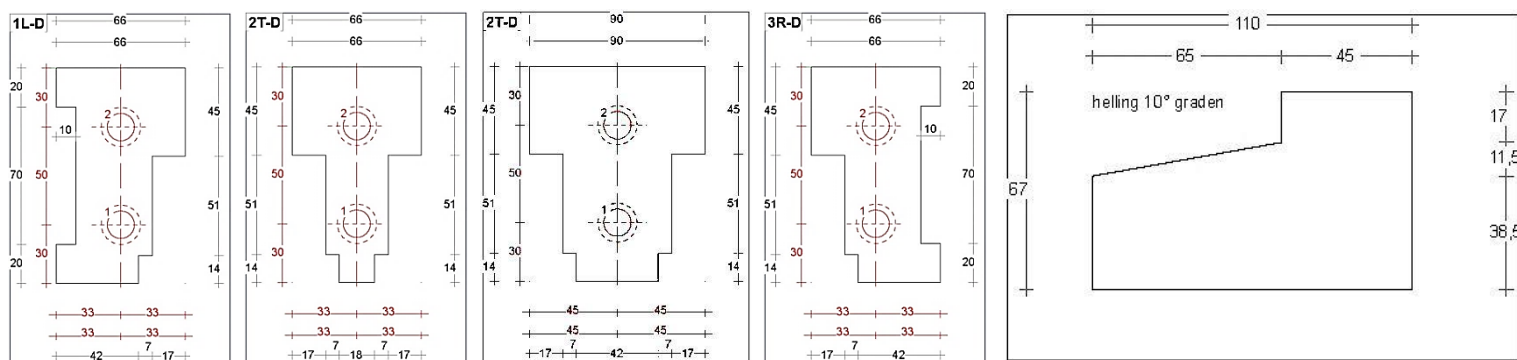

## tbv ABC kozijnprofiel

DTS® ABC-dorpel is voorzien van een buitensponning gebaseerd op het traditionele dorpelmodel waarbij het hellende vlak 10 graden schuin af loopt.

ABC – profieldorpel heeft een maatvoering van 67x110mm ABC - profielneuten hebben een maatvoering van 66x110mm