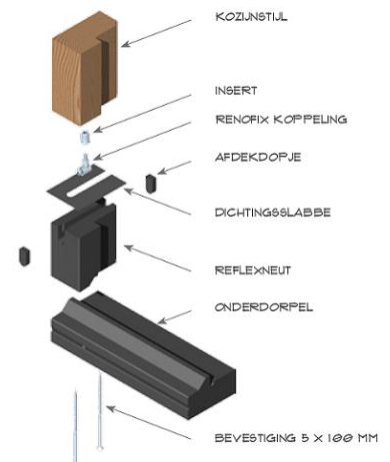

Reflex-Hollodeen

met DTS® RenoFix-koppeling

DTS® ReFlex dorpele worden door middel van de DTS® RenoFix koppeling met de neuten aan de bestaande kozijnstijlen gemonteerd. De onderdorpels worden geleverd met hoge neuten en een Renofix koppeling voor bevestiging onder de houten stijl. De Reflex neuten worden altijd los meegeleverd (incl. bevestigingsmateriaal). De neuten worden uitgevoerd in dezelfde profilering als de stijlen van het kozijn en zijn gecontramald op de onderdorpel.

Koppeling met bestaande stijl

Alle neuten zijn voorzien van een speciale sleuf in de bovenkant. Deze doorlopende sleuf maakt het mogelijk om de dorpel van buiten af maar eventueel ook van binnen uit te monteren.

Na montage worden de sleuven afgedopt.

De DTS®-dichtingslabbe zorgt voor een waterdichte aansluiting op het kopse kozijnhout en voorkomt capillaire werking.

In de haaks afgezaagde stijl wordt een metalen "Insert" geplaatst waar de RenoFix koppeling ingedraaid wordt.

De dorpel met gemonteerde neuten wordt vervolgens over de koppeling geschoven. Door het "Inbusboutje" aan te draaien zal een stevige verbinding verkregen worden. Hierna kan de dorpel verder bevestigd worden aan de bouwkundige constructie.