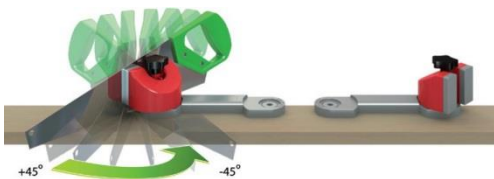

Zaagmaatje

De magnetische zaaggeleider

Met dit unieke gereedschap, het Zaagmaatje, zaagt u elke gewenste zaaghoek perfect haaks dankzij de verstelbare magnetische vlakken. Uw zaag blijft perfect in positie bij horizontaal en verticaal zagen. Links- en rechtshandig verstekzagen was nog nooit zo eenvoudig.

Zaagmaatje is het ideale hulpmiddel voor het perfect haaks afkorten van de kozijnstijl.

Bovenstaande producten kunt u natuurlijk bij onderdorpels.nl bestellen.

Deze producten kunt u terugvinden in onze shop of informeer naar de mogelijkheden.